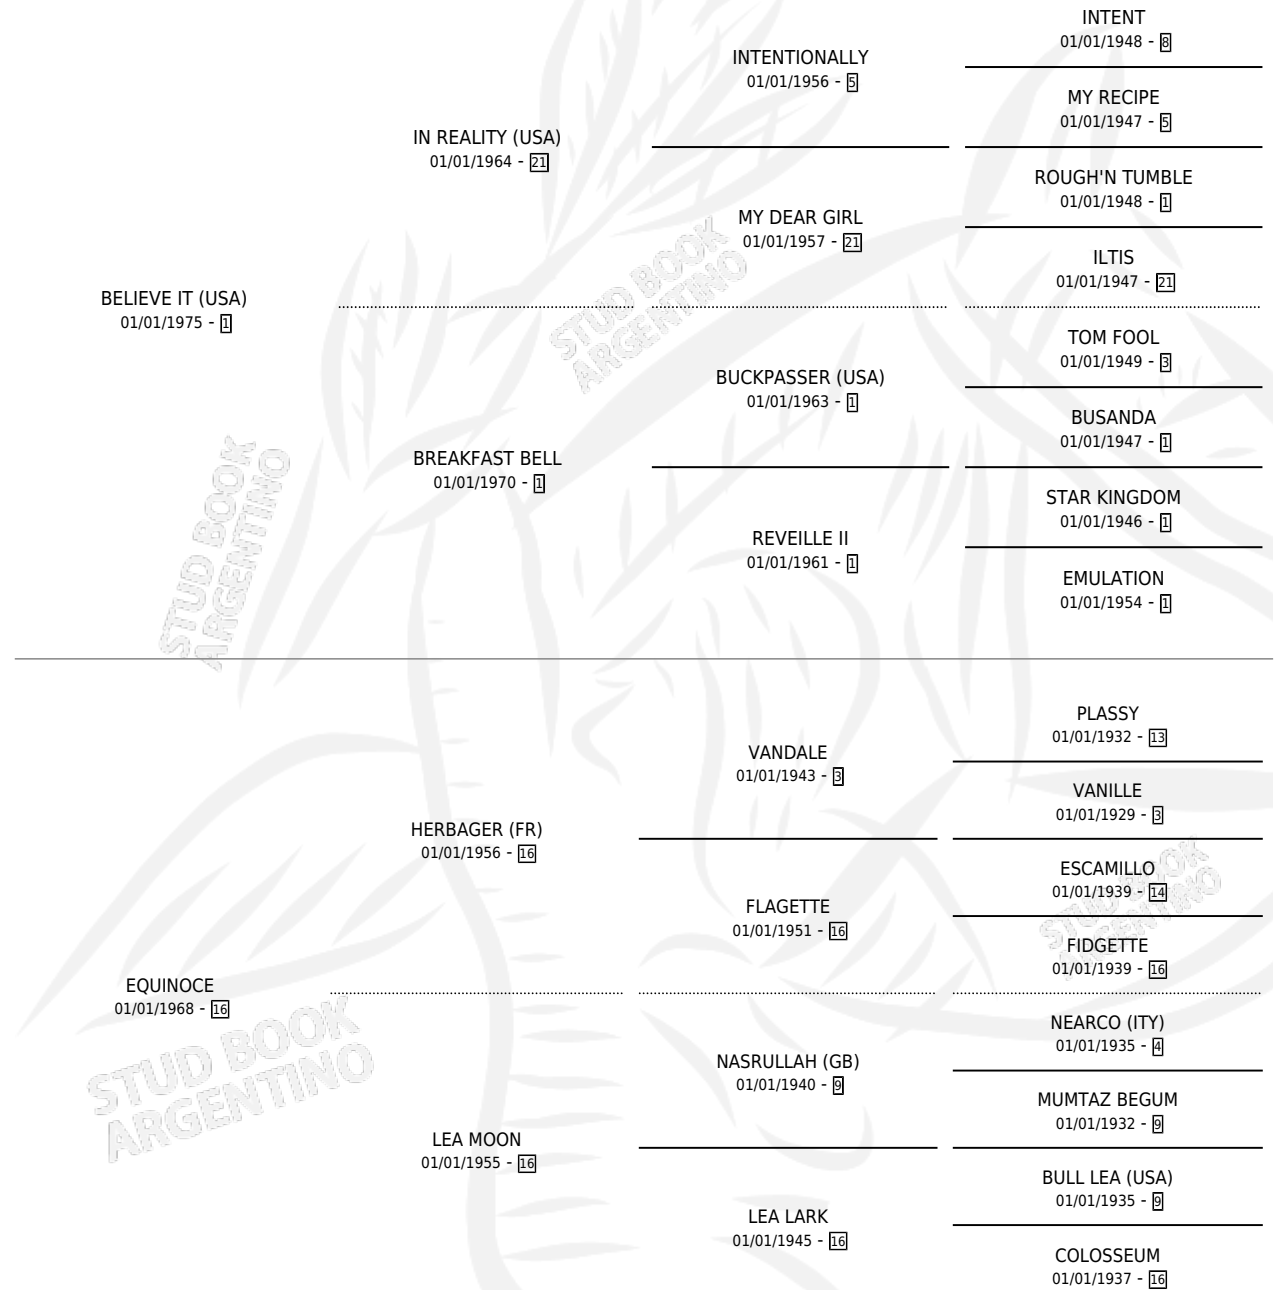

RIPLEY

por **BELIEVE IT (USA)** y **EQUINOCE** por **HERBAGER (FR)**

Argentina · Hembra · Zaino · SP · 01/01/1980
Familia 16-g · Volumen 30

ESTADO

TIPIFICACIÓN SANGUÍNEA	X
TIPIFICACIÓN POR ADN	X
PASAPORTE	X
IDENTIFICACIÓN POR MICROCHIP	X
REPRODUCTOR	X

Lugar de nacimiento: Campo particular

Criador: Sin dato

~

HIJOS

	MACHOS	HEMBRAS
1 NACIERON	0	1

SIN ACTUACIONES

PEDIGREE