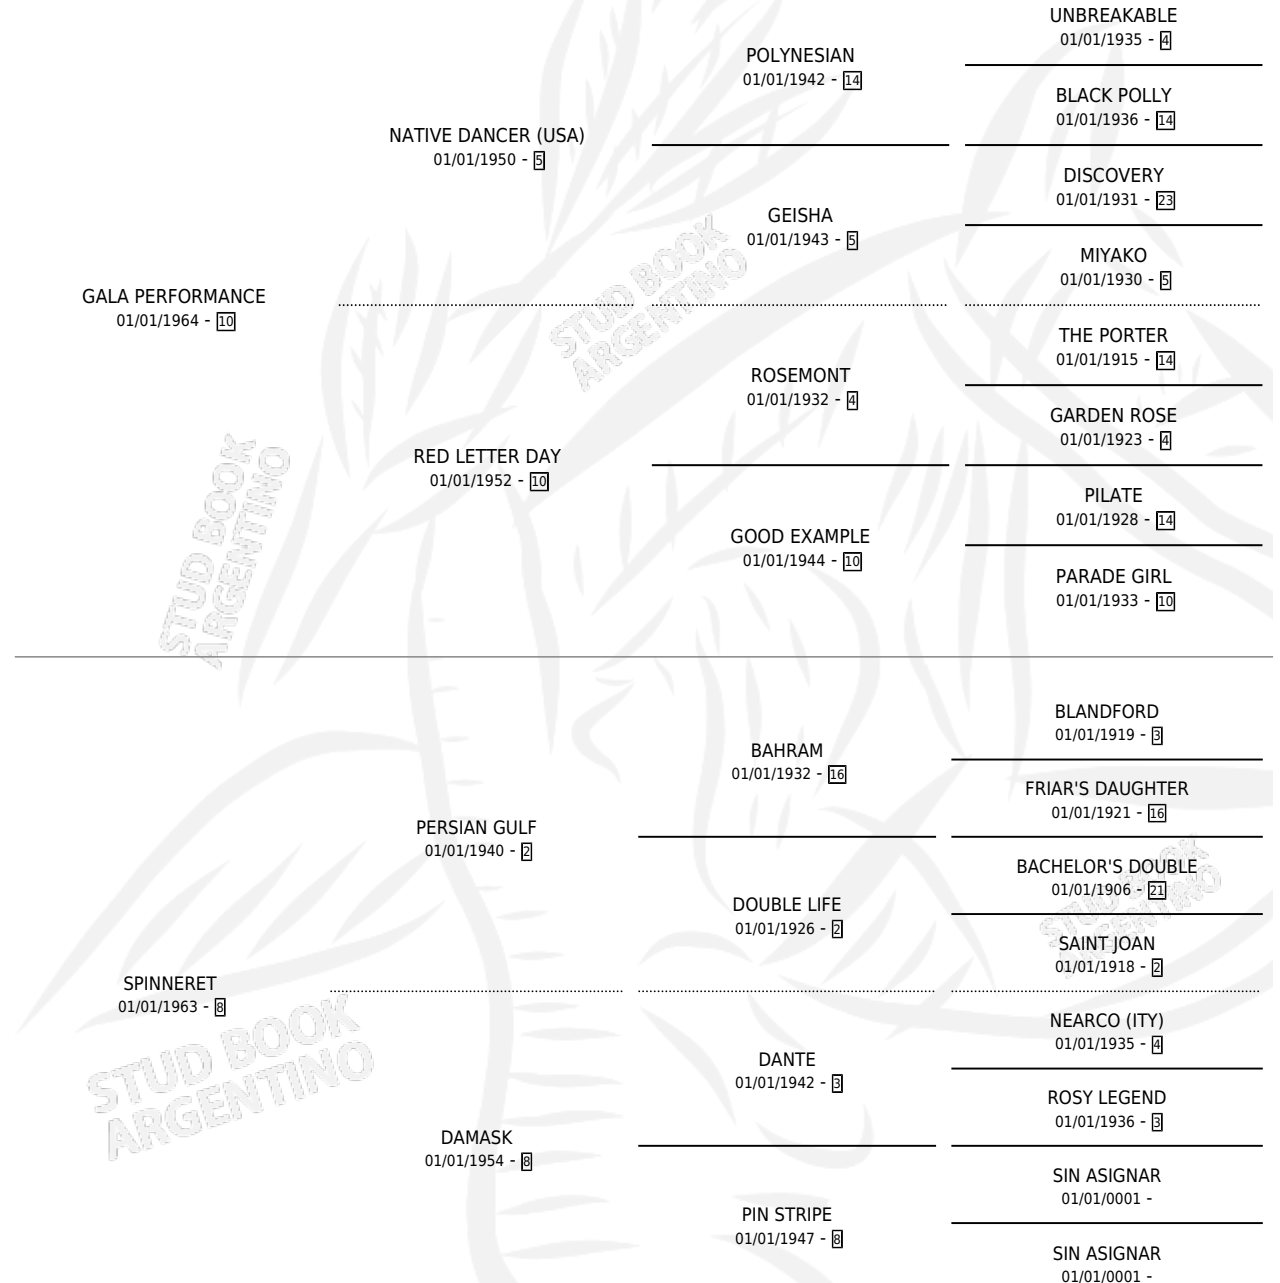

DRURY LANE

por GALA PERFORMANCE y SPINNERET por PERSIAN GULF

Argentina · Hembra · Alazan · SP · 01/01/1972
Familia 8-c · Volumen 28

ESTADO

TIPIFICACIÓN SANGUÍNEA	X
TIPIFICACIÓN POR ADN	X
PASAPORTE	X
IDENTIFICACIÓN POR MICROCHIP	X
REPRODUCTOR	X

Lugar de nacimiento: Campo particular

Criador: Sin dato

~

HIJOS

	MACHOS	HEMBRAS
1 NACIERON	0	1
SIN ACTUACIONES		

PEDIGREE