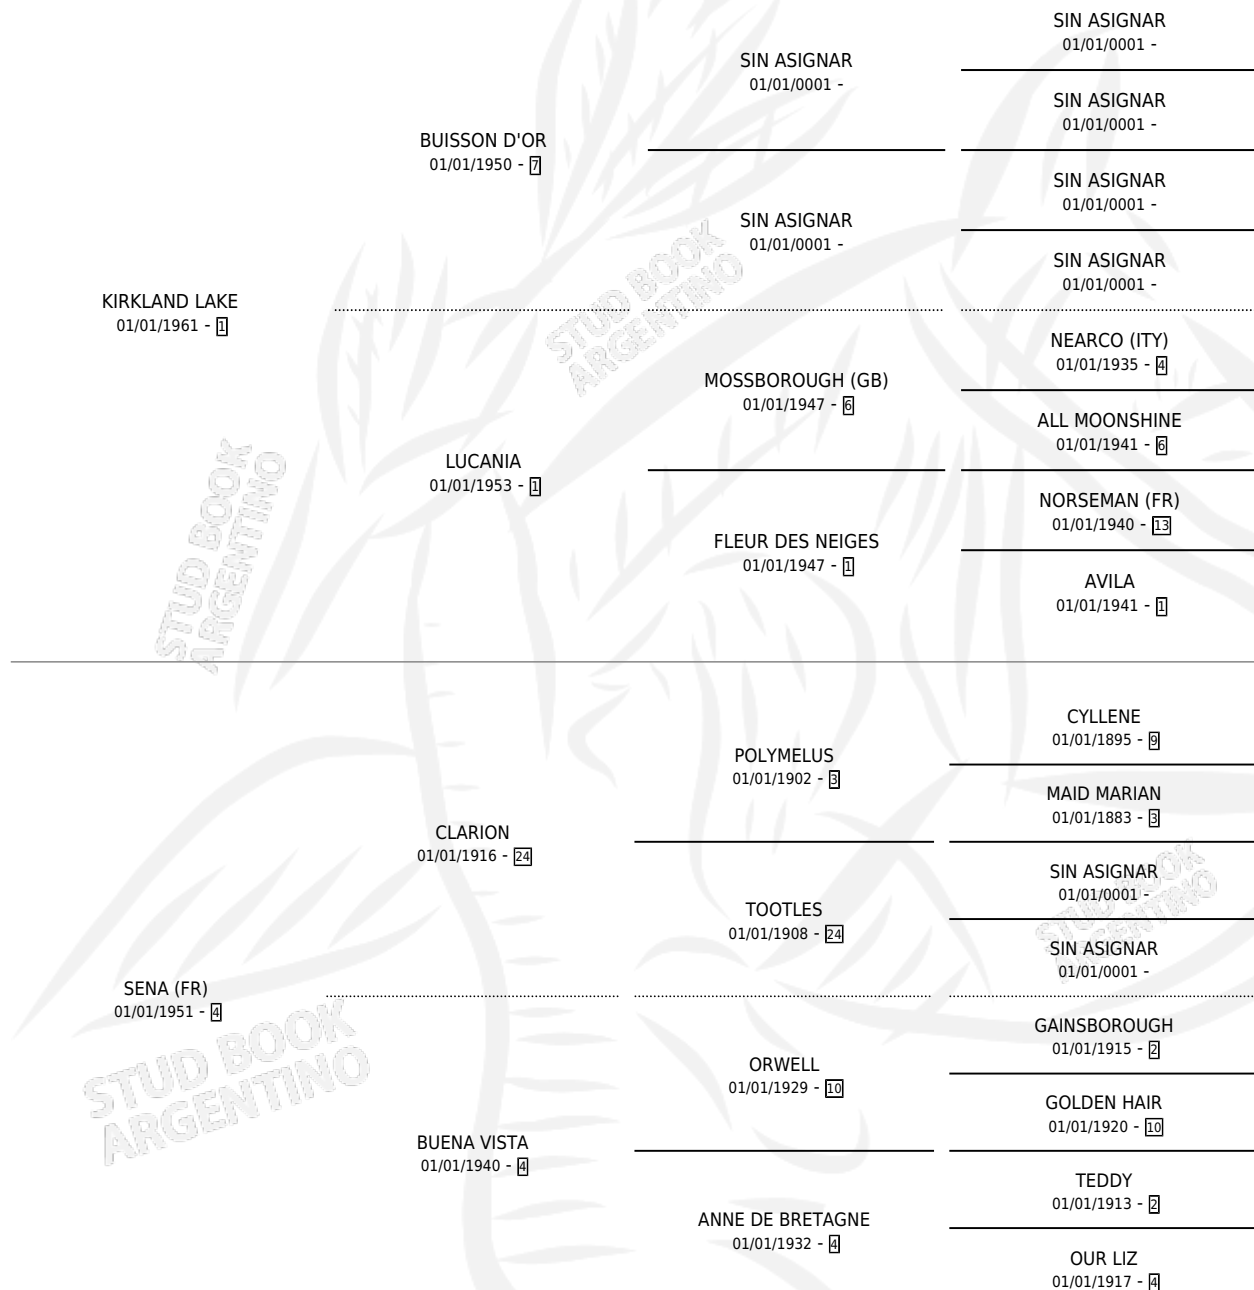

# NENANA ROAD

por KIRKLAND LAKE y SENA (FR) por CLARION

Argentina · Hembra · Alazan · SP · 01/01/1970  
Familia 4-i · Volumen 27

## ESTADO

TIPIFICACIÓN SANGUÍNEA	X
TIPIFICACIÓN POR ADN	X
PASAPORTE	X
IDENTIFICACIÓN POR MICROCHIP	X
REPRODUCTOR	X

**Lugar de nacimiento:** Campo particular

**Criador:** Sin dato

~