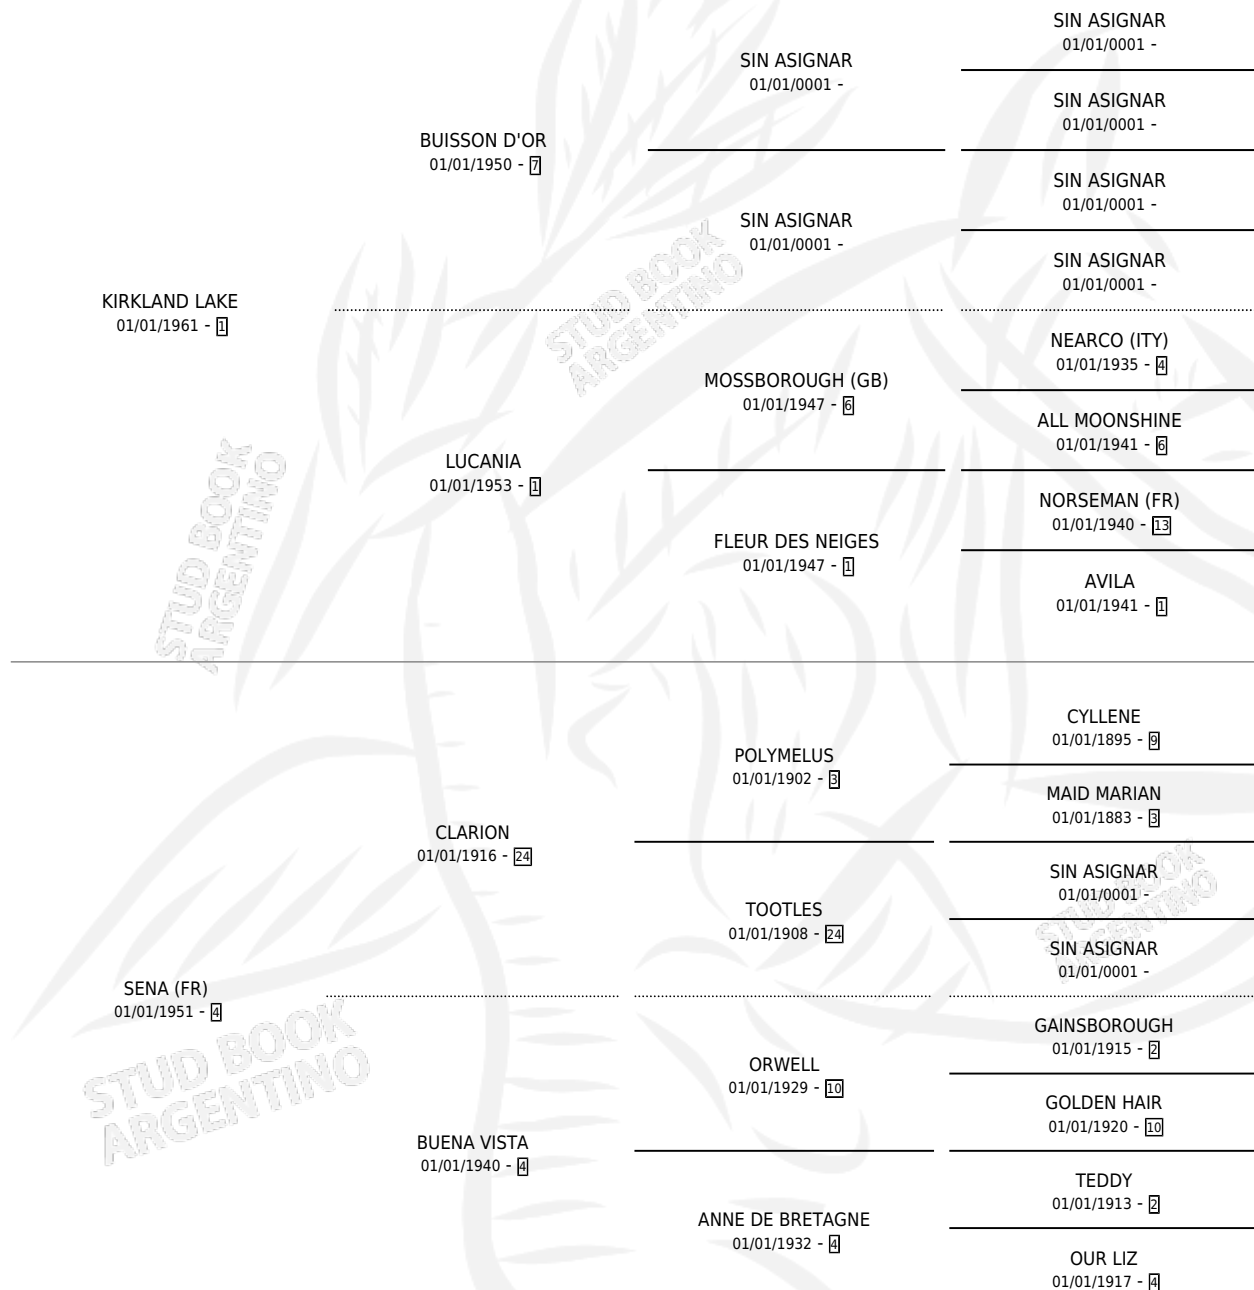

NENANA ROAD

por KIRKLAND LAKE y SENA (FR) por CLARION

Argentina · Hembra · Alazan · SP · 01/01/1970
Familia 4-i · Volumen 27

ESTADO

TIPIFICACIÓN SANGUÍNEA	X
TIPIFICACIÓN POR ADN	X
PASAPORTE	X
IDENTIFICACIÓN POR MICROCHIP	X
REPRODUCTOR	X

Lugar de nacimiento: Campo particular

Criador: Sin dato

~

HIJOS

	MACHOS	HEMBRAS
1 NACIERON	0	1

SIN ACTUACIONES

PEDIGREE

NENANA ROAD