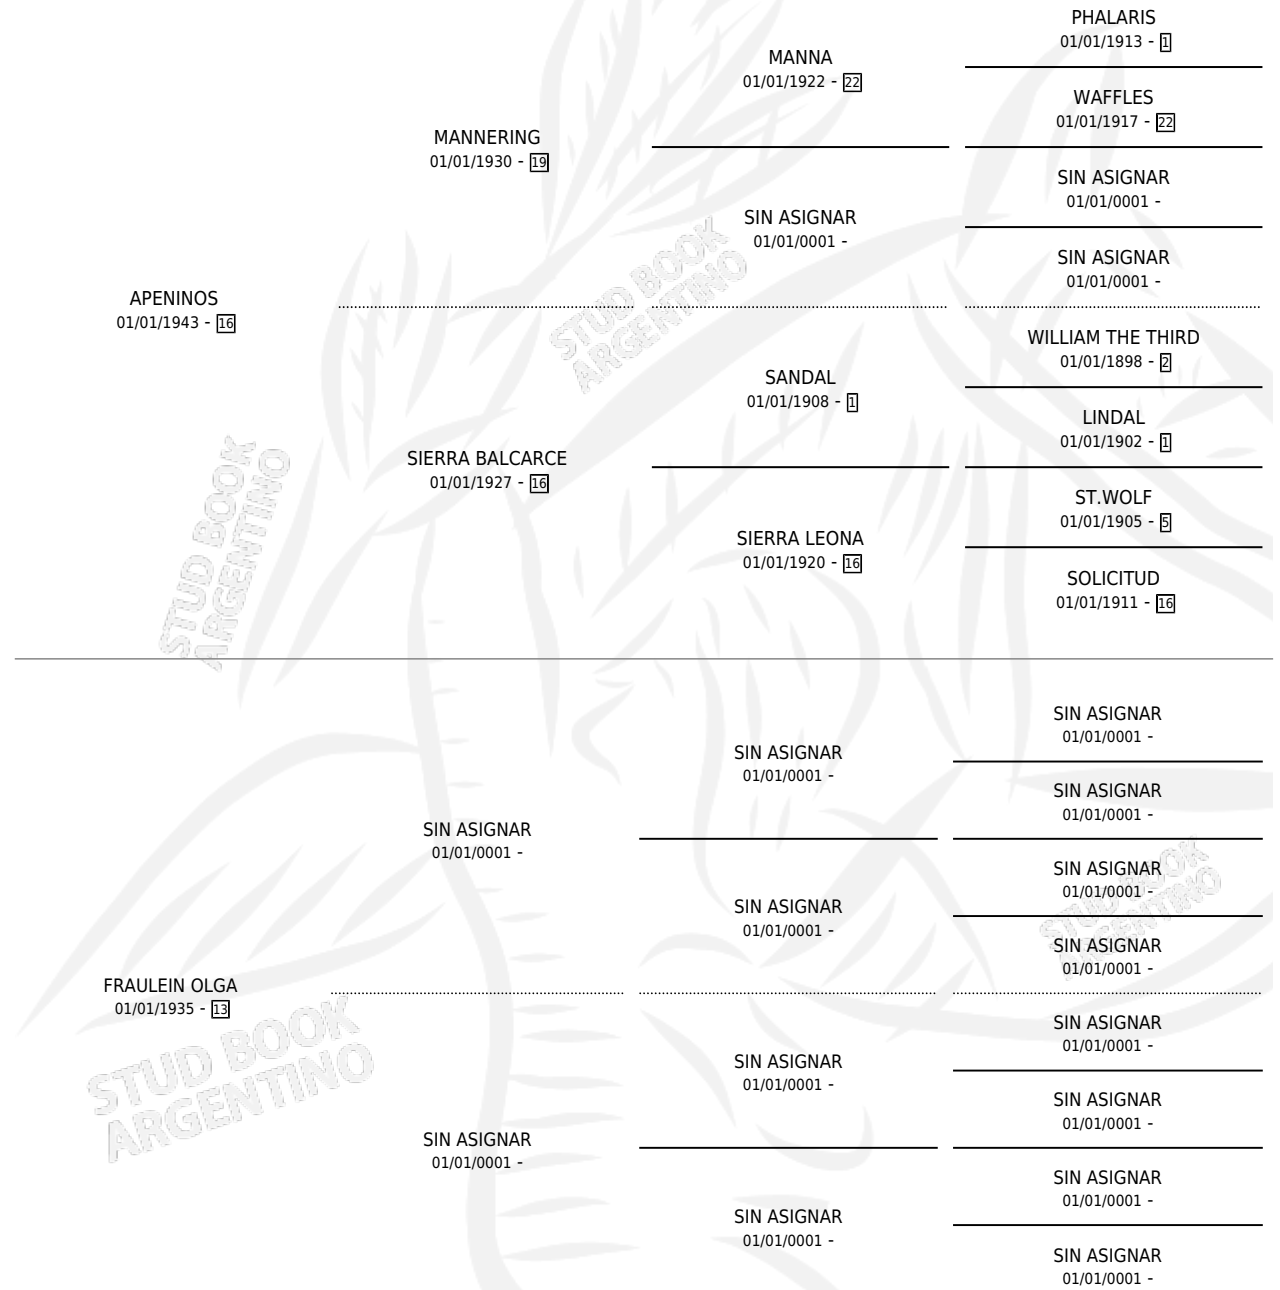

ALPINA II

por APENINOS y FRAULEIN OLGA por SIN ASIGNAR

Argentina · Hembra · Zaino Colorado · · 01/01/1956
Familia 13 · Volumen 22

ESTADO

TIPIFICACIÓN SANGUÍNEA	X
TIPIFICACIÓN POR ADN	X
PASAPORTE	X
IDENTIFICACIÓN POR MICROCHIP	X
REPRODUCTOR	X

Lugar de nacimiento: Campo particular

Criador: Sin dato

~

HIJOS

	MACHOS	HEMBRAS
2 NACIERON	1	1
SIN ACTUACIONES		

PEDIGREE

ALPINA II

Datos oficiales del Stud Book Argentino