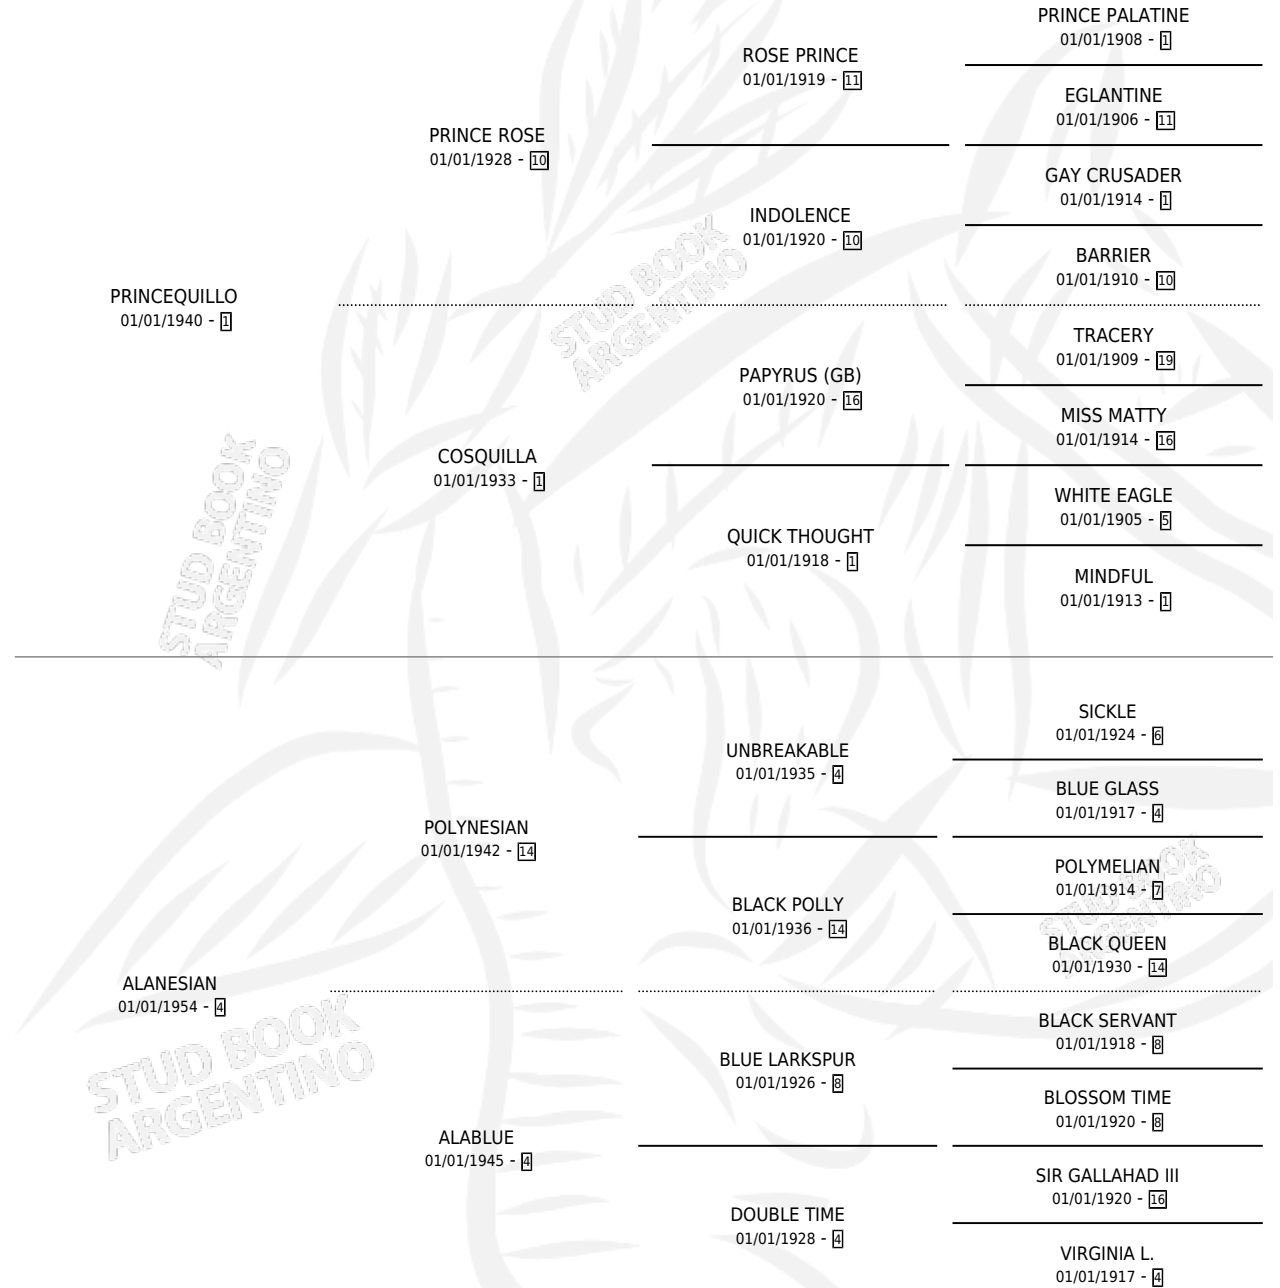

QUILLESIAN

por PRINCEQUILLO y ALANESIAN por POLYNESIAN

Argentina · Hembra · Zaino · · 01/01/1965
Familia 4-m · Volumen 25

ESTADO

TIPIFICACIÓN SANGUÍNEA	X
TIPIFICACIÓN POR ADN	X
PASAPORTE	X
IDENTIFICACIÓN POR MICROCHIP	X
REPRODUCTOR	X

Lugar de nacimiento: Campo particular
Criador: Sin dato

~

HIJOS

	MACHOS	HEMBRAS
3 NACIERON	0	3
SIN ACTUACIONES		

PEDIGREE

QUILLESIAN

Datos oficiales del Stud Book Argentino

Documento generado el 07/05/2026