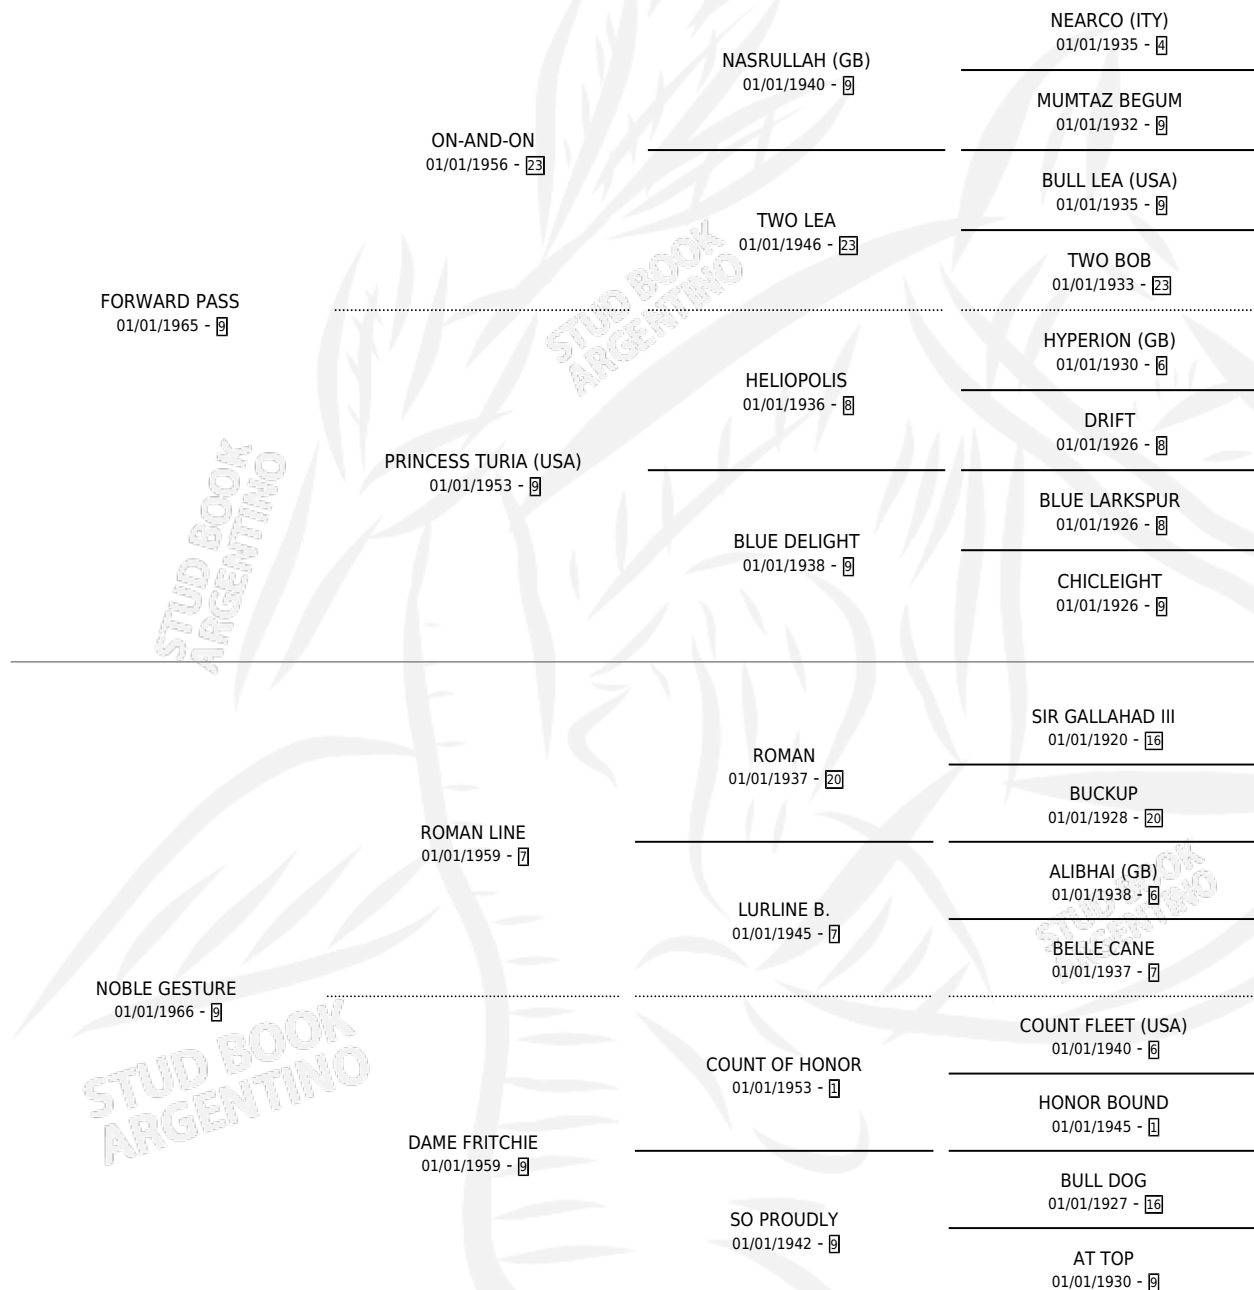

FORWARD GESTURE

por FORWARD PASS y NOBLE GESTURE por ROMAN LINE

Argentina · Hembra · Zaino Doradillo · SP · 01/01/1973
Familia 9-f · Volumen 28

ESTADO

TIPIFICACIÓN SANGUÍNEA	X
TIPIFICACIÓN POR ADN	X
PASAPORTE	X
IDENTIFICACIÓN POR MICROCHIP	X
REPRODUCTOR	X

Lugar de nacimiento: Campo particular

Criador: Sin dato

~

HIJOS

	MACHOS	HEMBRAS
1 NACIERON	0	1
SIN ACTUACIONES		

PEDIGREE

FORWARD GESTURE

Datos oficiales del Stud Book Argentino