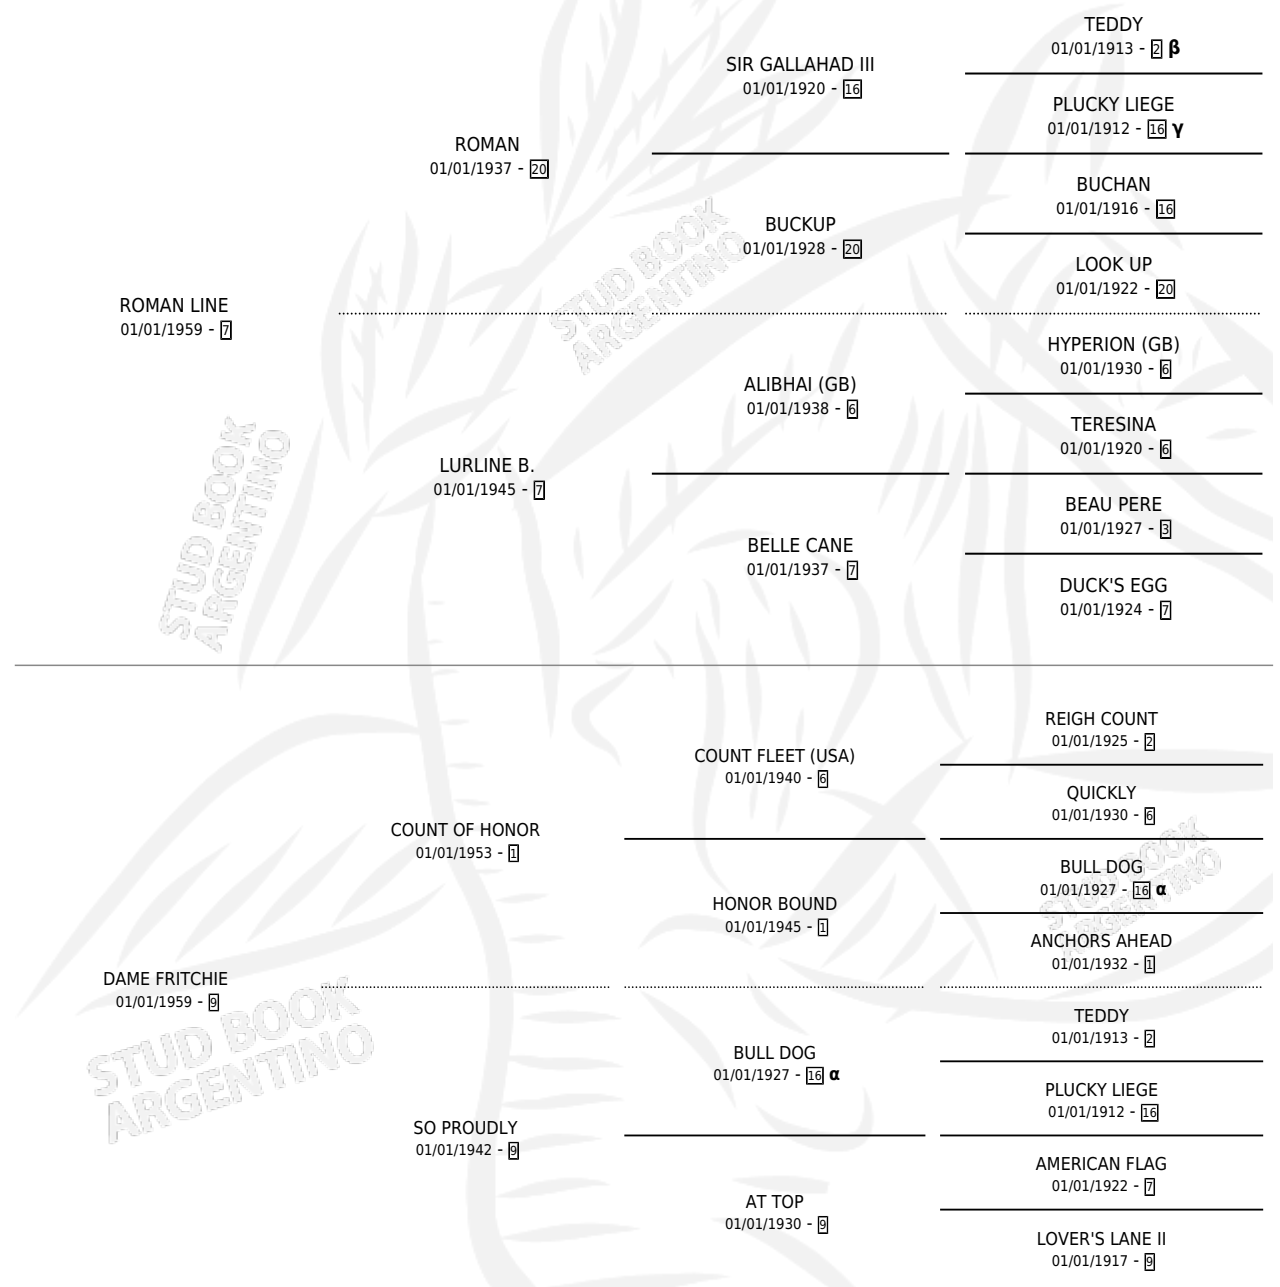

NOBLE GESTURE

PEDIGREE

por ROMAN LINE y DAME FRITCHIE por COUNT OF HONOR

INBREEDING : α, β, γ

Argentina · Hembra · Zaino Colorado · SP · 01/01/1966
Familia 9-f · Volumen 26

ESTADO

TIPIFICACIÓN SANGUÍNEA	X
TIPIFICACIÓN POR ADN	X
PASAPORTE	X
IDENTIFICACIÓN POR MICROCHIP	X
REPRODUCTOR	X

Lugar de nacimiento: Campo particular

Criador: Sin dato

~

HIJOS

	MACHOS	HEMBRAS
1 NACIERON	0	1
SIN ACTUACIONES		

NOBLE GESTURE

Datos oficiales del Stud Book Argentino

Documento generado el 02/05/2026