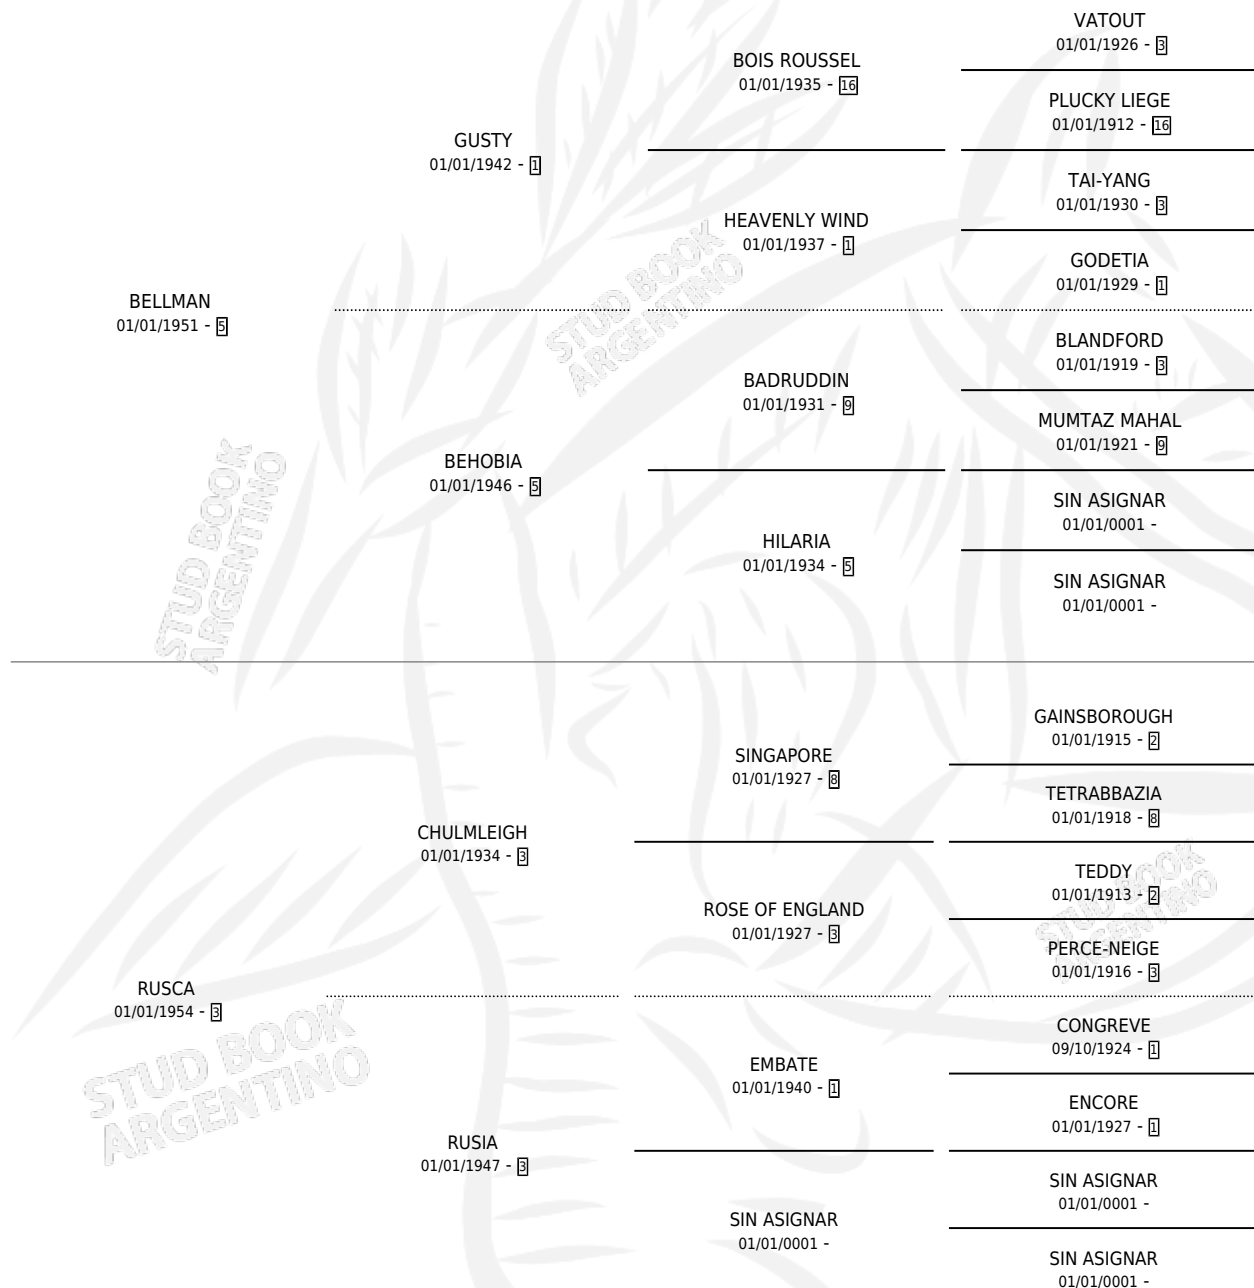

TAWI

por **BELLMAN** y **RUSCA** por **CHULMLEIGH**

Argentina · Hembra · Zaino · SP · 18/07/1962
Familia 3 · Volumen 24

ESTADO

TIPIFICACIÓN SANGUÍNEA	X
TIPIFICACIÓN POR ADN	X
PASAPORTE	X
IDENTIFICACIÓN POR MICROCHIP	X
REPRODUCTOR	✓

Lugar de nacimiento: Campo particular

Criador: Sin dato

~

HIJOS

	MACHOS	HEMBRAS
9 NACIERON	4	5
1 CORRIERON	1	0
1 GANARON	1	0

1 GANADORES **CL**   **0** GANADORES **GR**   **0** GANADORES **G1**

PEDIGREE