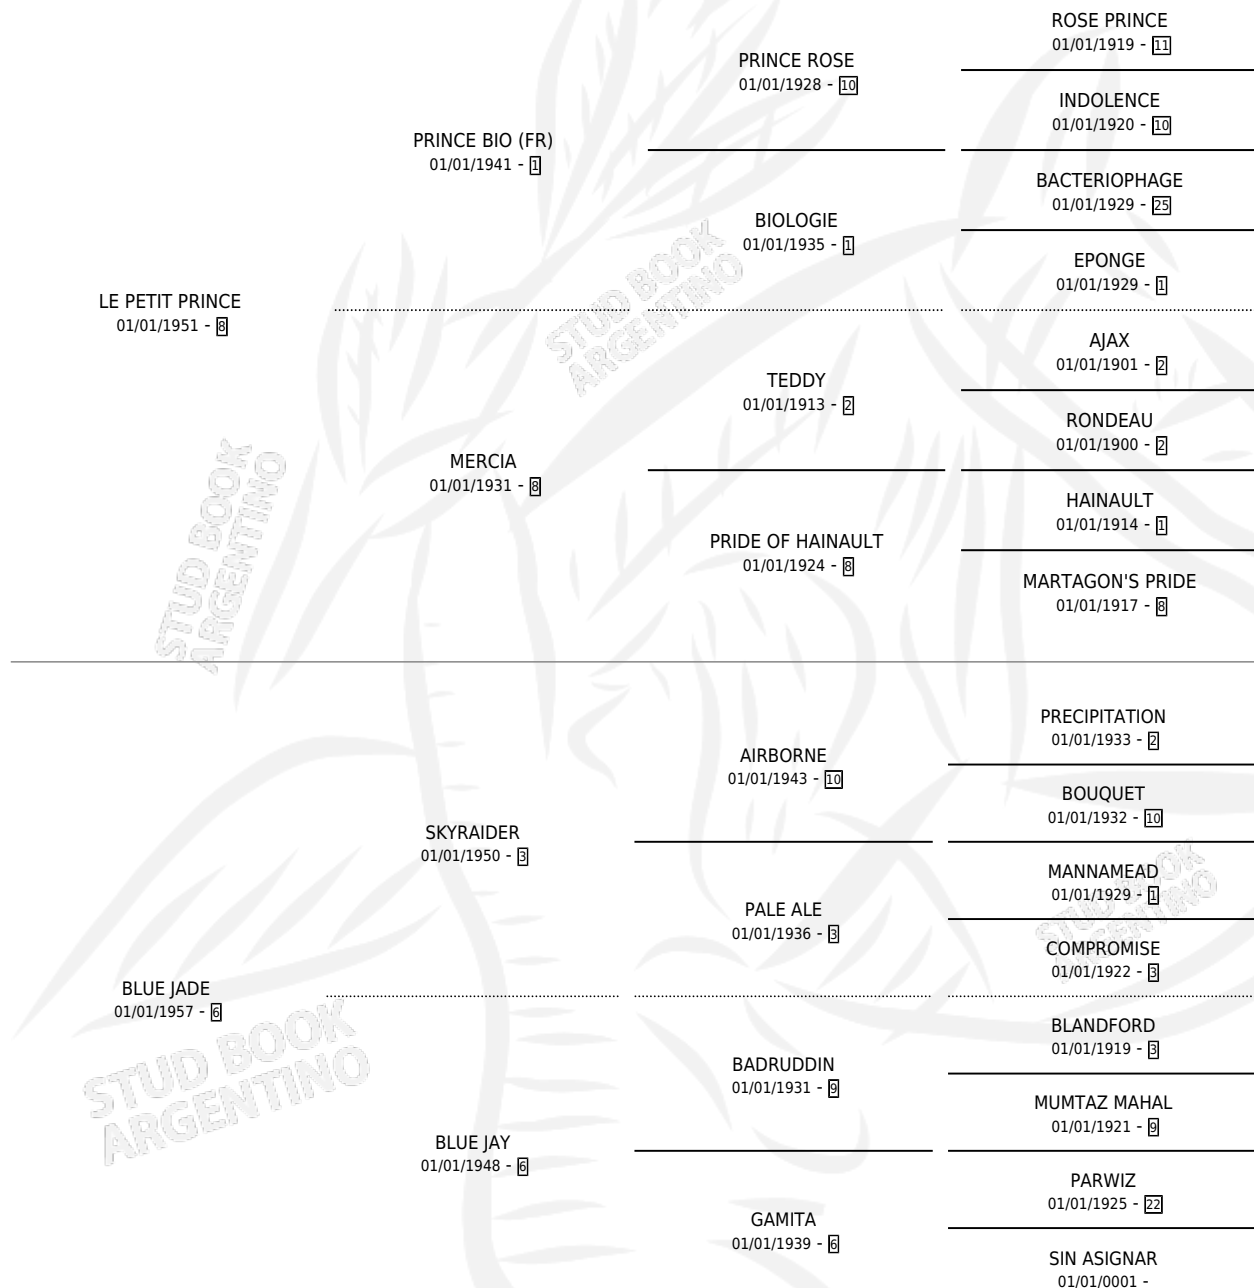

PETITE DUCHESSE

por LE PETIT PRINCE y BLUE JADE por SKYRAIDER

Argentina · Hembra · Alazan · SP · 11/09/1965
Familia 6-f · Volumen 25

ESTADO

TIPIFICACIÓN SANGUÍNEA	X
TIPIFICACIÓN POR ADN	X
PASAPORTE	X
IDENTIFICACIÓN POR MICROCHIP	X
REPRODUCTOR	X

Lugar de nacimiento: Campo particular

Criador: Sin dato

~

HIJOS

	MACHOS	HEMBRAS
1 NACIERON	0	1
SIN ACTUACIONES		

PEDIGREE