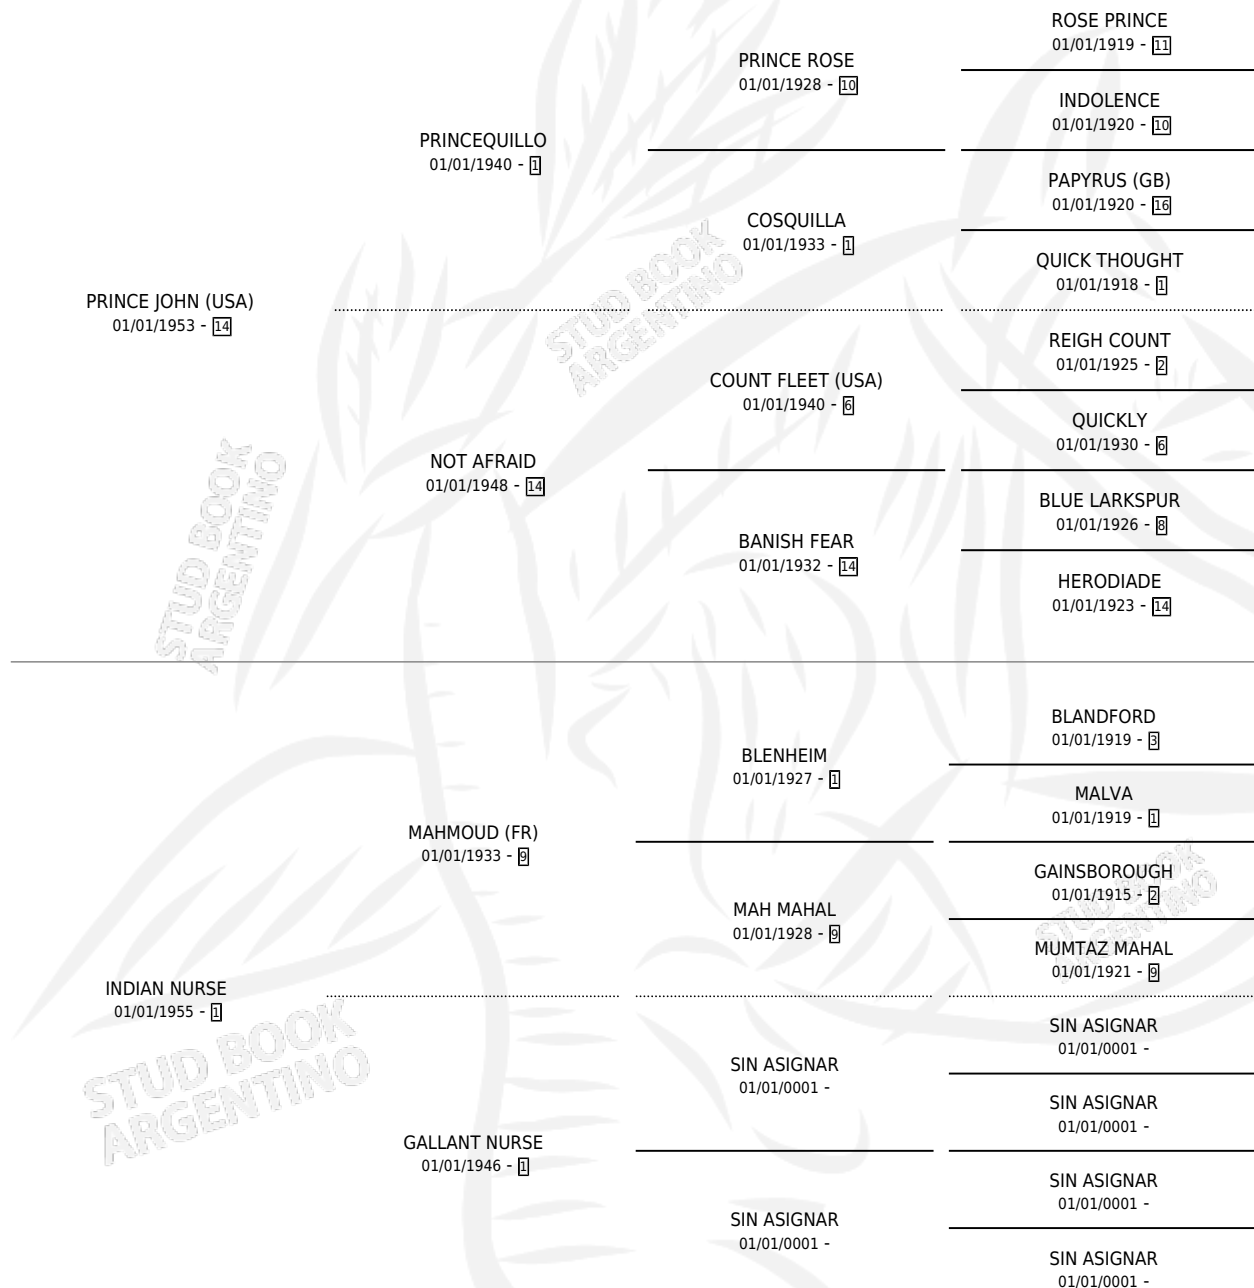

PRINCESS RED WING

por **PRINCE JOHN (USA)** y **INDIAN NURSE** por **MAHMOUD (FR)**

Argentina · Hembra · No Consigna · · 01/01/0001
Familia 1 · Volumen web

ESTADO

TIPIFICACIÓN SANGUÍNEA	X
TIPIFICACIÓN POR ADN	X
PASAPORTE	X
IDENTIFICACIÓN POR MICROCHIP	X
REPRODUCTOR	X

Lugar de nacimiento: Campo particular
Criador: Sin dato

~

HIJOS

	MACHOS	HEMBRAS
1 NACIERON	0	1
SIN ACTUACIONES		

PEDIGREE

PRINCESS RED WING

Datos oficiales del Stud Book Argentino

Documento generado el 03/05/2026