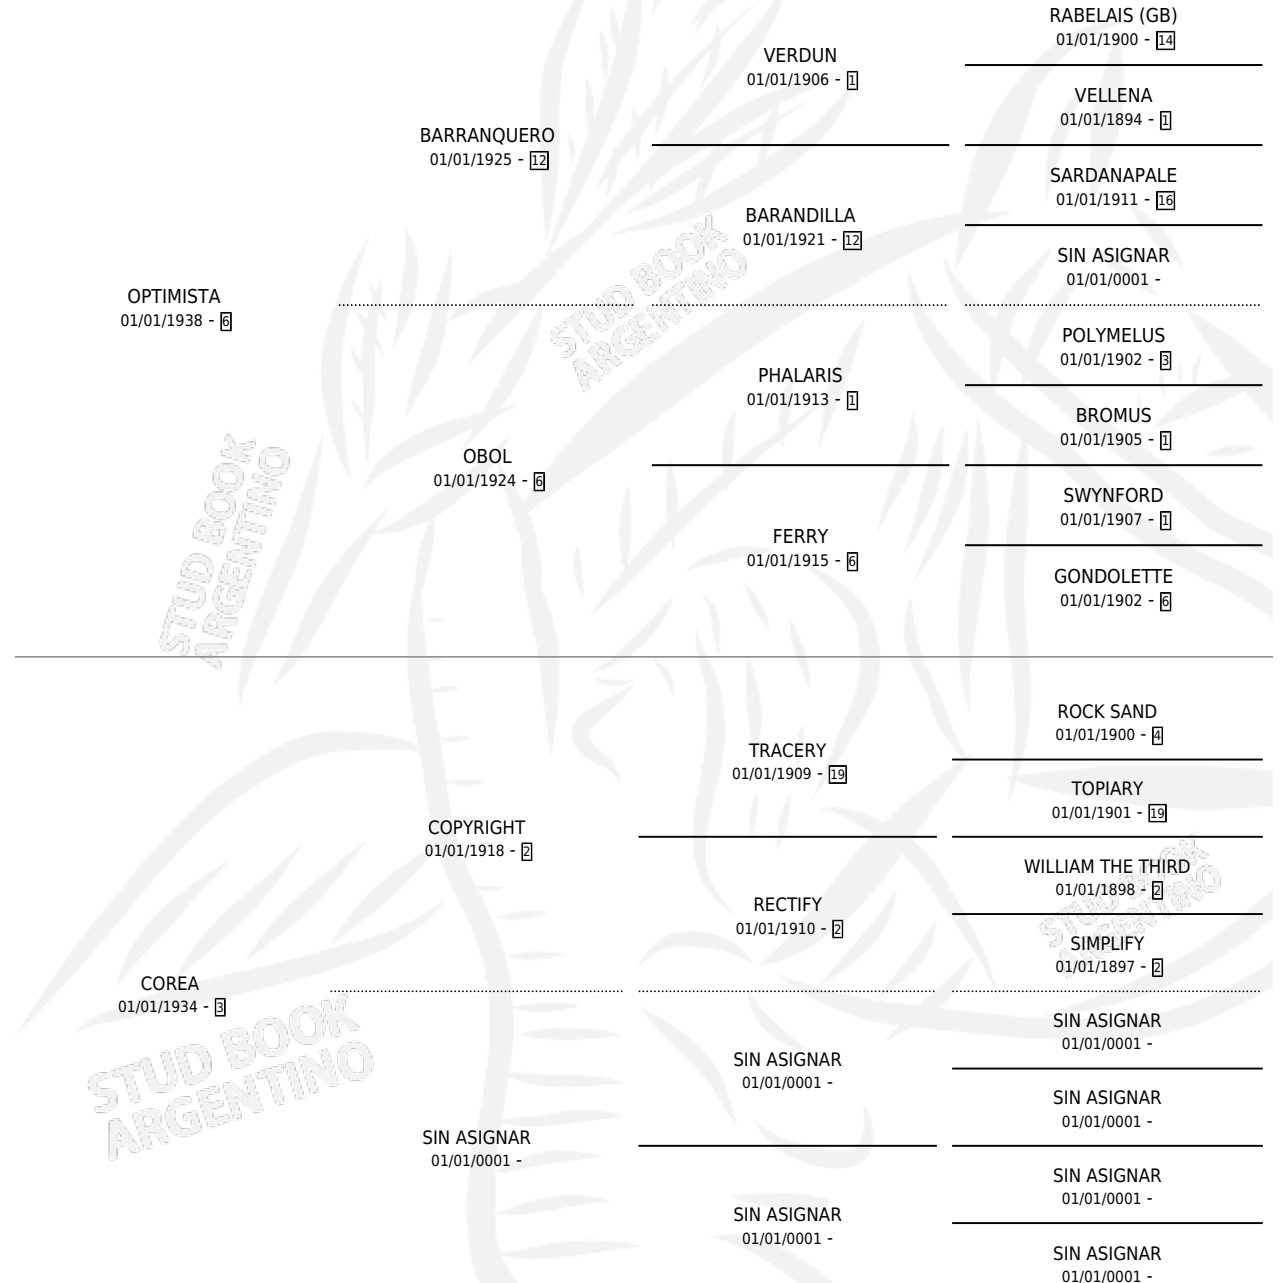

ONDARRETA

por OPTIMISTA y COREA por COPYRIGHT

Argentina · Hembra · Alazan · SP · 14/10/1949
Familia 3-h · Volumen 20

ESTADO

TIPIFICACIÓN SANGUÍNEA	X
TIPIFICACIÓN POR ADN	X
PASAPORTE	X
IDENTIFICACIÓN POR MICROCHIP	X
REPRODUCTOR	X

Lugar de nacimiento: Campo particular

Criador: Sin dato

~

HIJOS

	MACHOS	HEMBRAS
2 NACIERON	0	2
SIN ACTUACIONES		

PEDIGREE

ONDARRETA

Datos oficiales del Stud Book Argentino