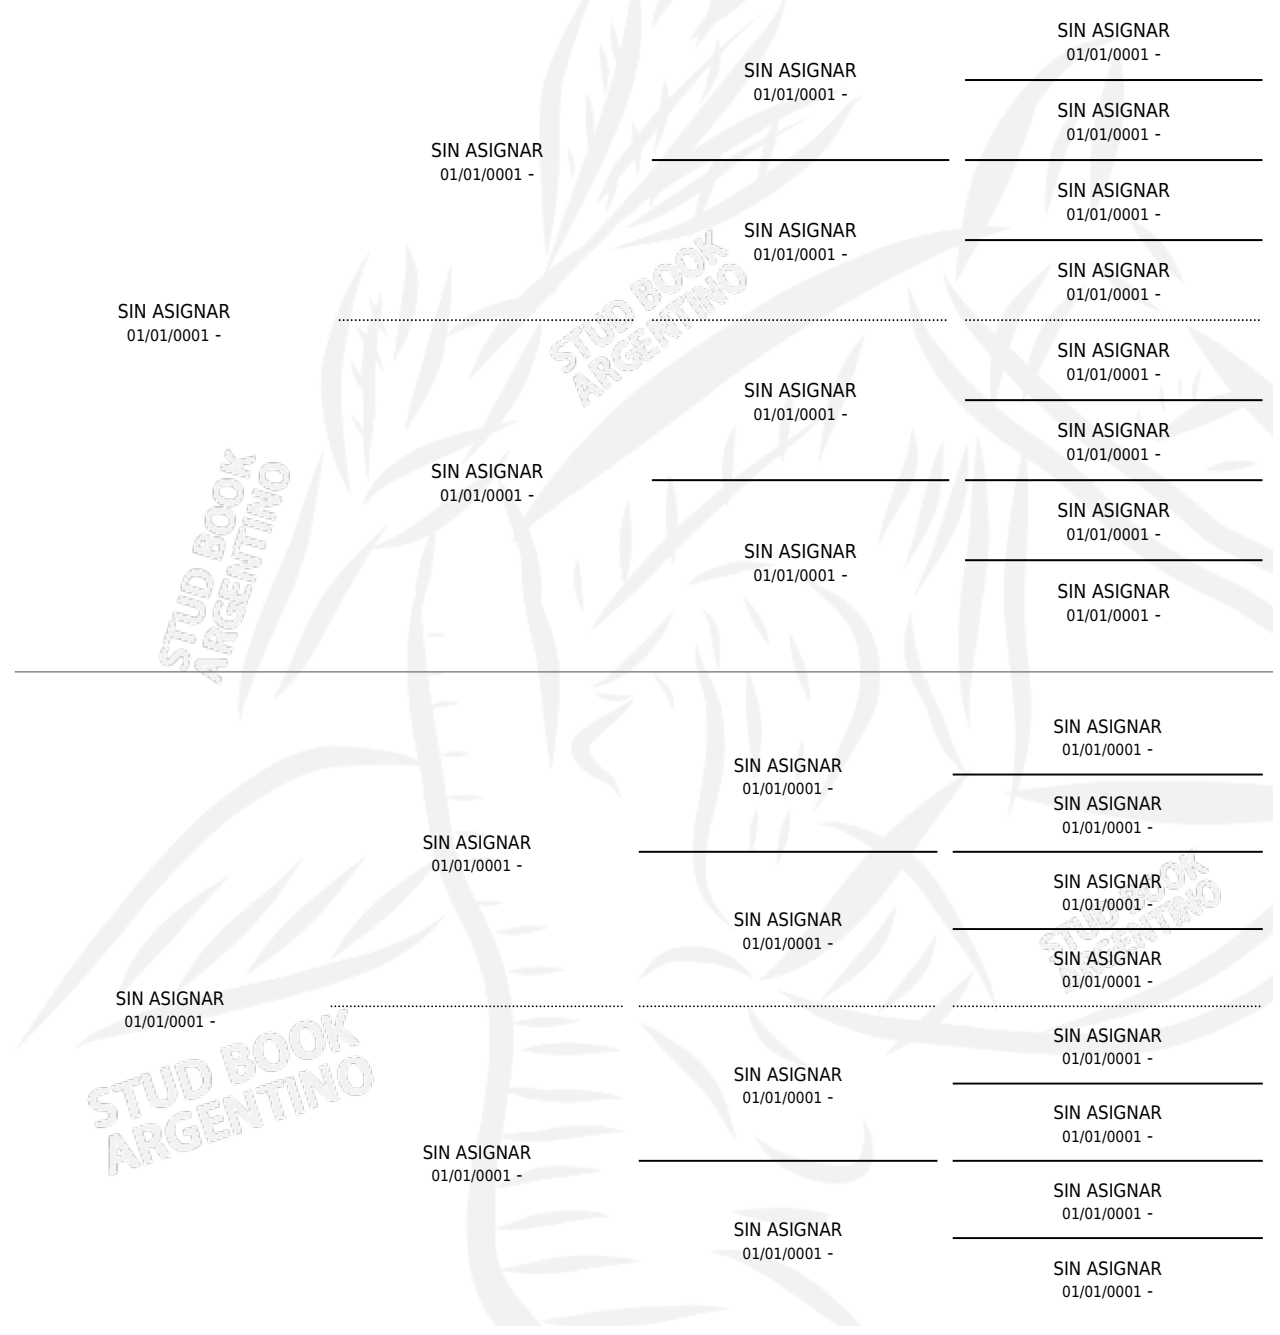

SPY SINGER

PEDIGREE

por SIN ASIGNAR y SIN ASIGNAR por SIN ASIGNAR

Argentina · Hembra · No Consigna · · 01/01/0001
Familia · Volumen web

ESTADO

TIPIFICACIÓN SANGUÍNEA	X
TIPIFICACIÓN POR ADN	X
PASAPORTE	X
IDENTIFICACIÓN POR MICROCHIP	X
REPRODUCTOR	X

Lugar de nacimiento: Campo Particular

Criador: Sin dato

~

HIJOS

	MACHOS	HEMBRAS
1 NACIERON	0	1
SIN ACTUACIONES		

SPY SINGER

Datos oficiales del Stud Book Argentino

Documento generado el 20/06/2024