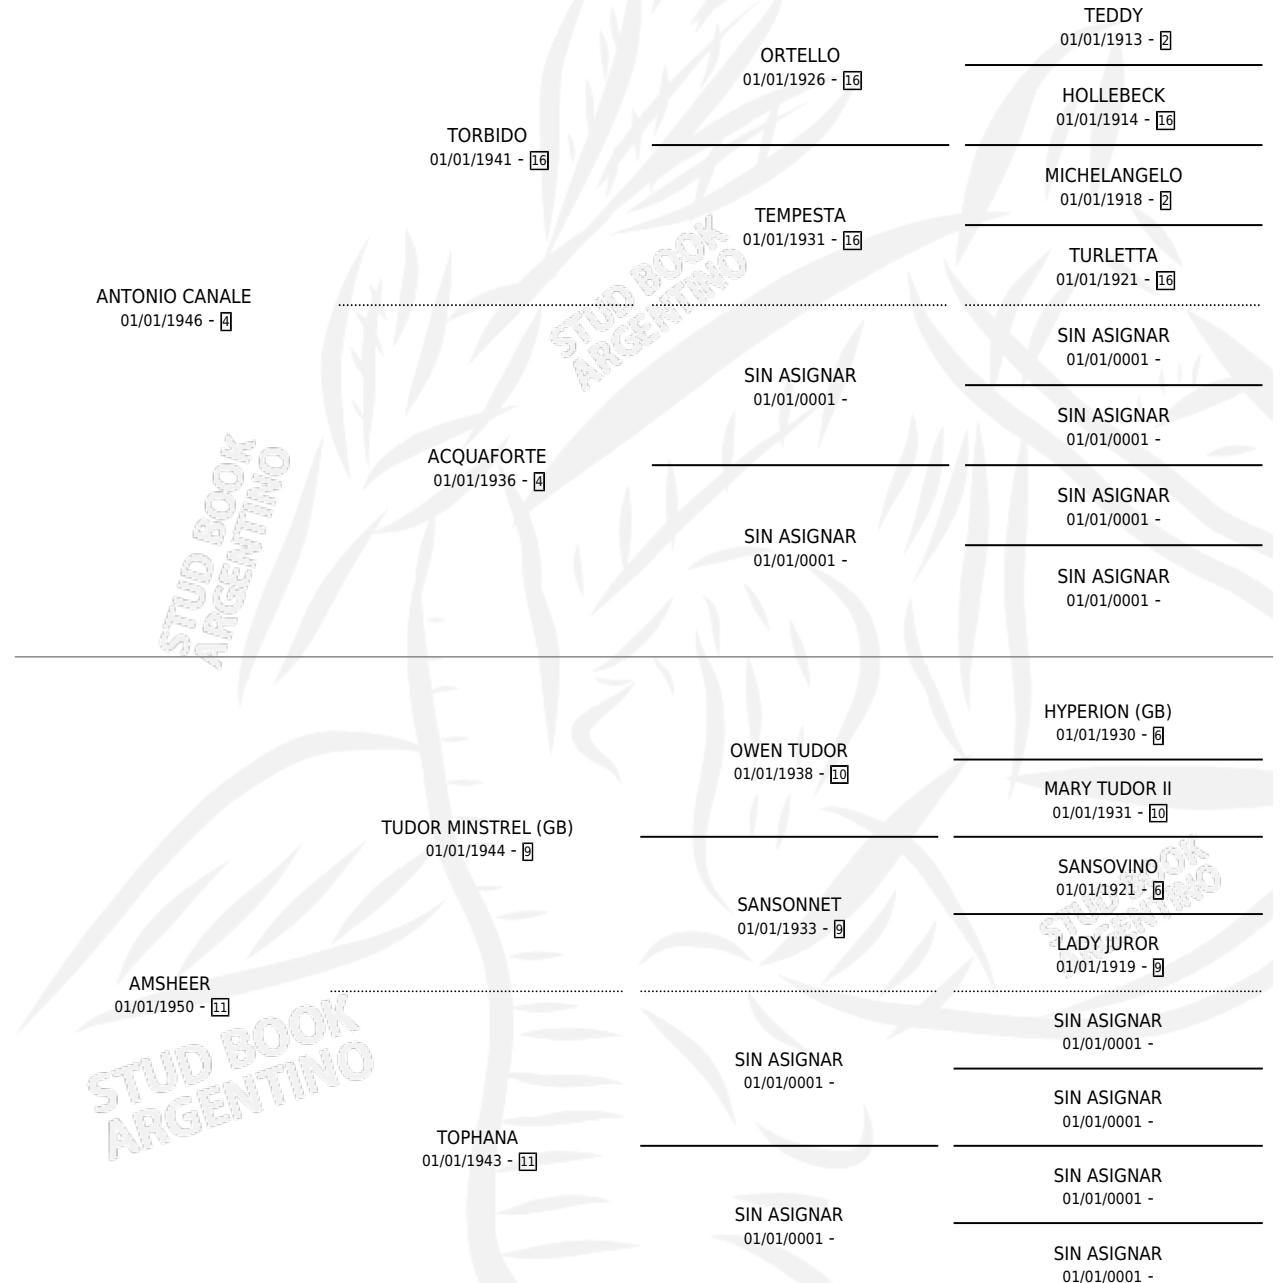

SHEER TONI

por ANTONIO CANALE y AMSHEER por TUDOR MINSTREL (GB)

Argentina · Hembra · Zaino Doradillo · SP · 01/01/1964
Familia 11-f · Volumen 25

ESTADO

TIPIFICACIÓN SANGUÍNEA	X
TIPIFICACIÓN POR ADN	X
PASAPORTE	X
IDENTIFICACIÓN POR MICROCHIP	X
REPRODUCTOR	X

Lugar de nacimiento: Campo particular

Criador: Sin dato

~

HIJOS

	MACHOS	HEMBRAS
2 NACIERON	0	2
SIN ACTUACIONES		

PEDIGREE