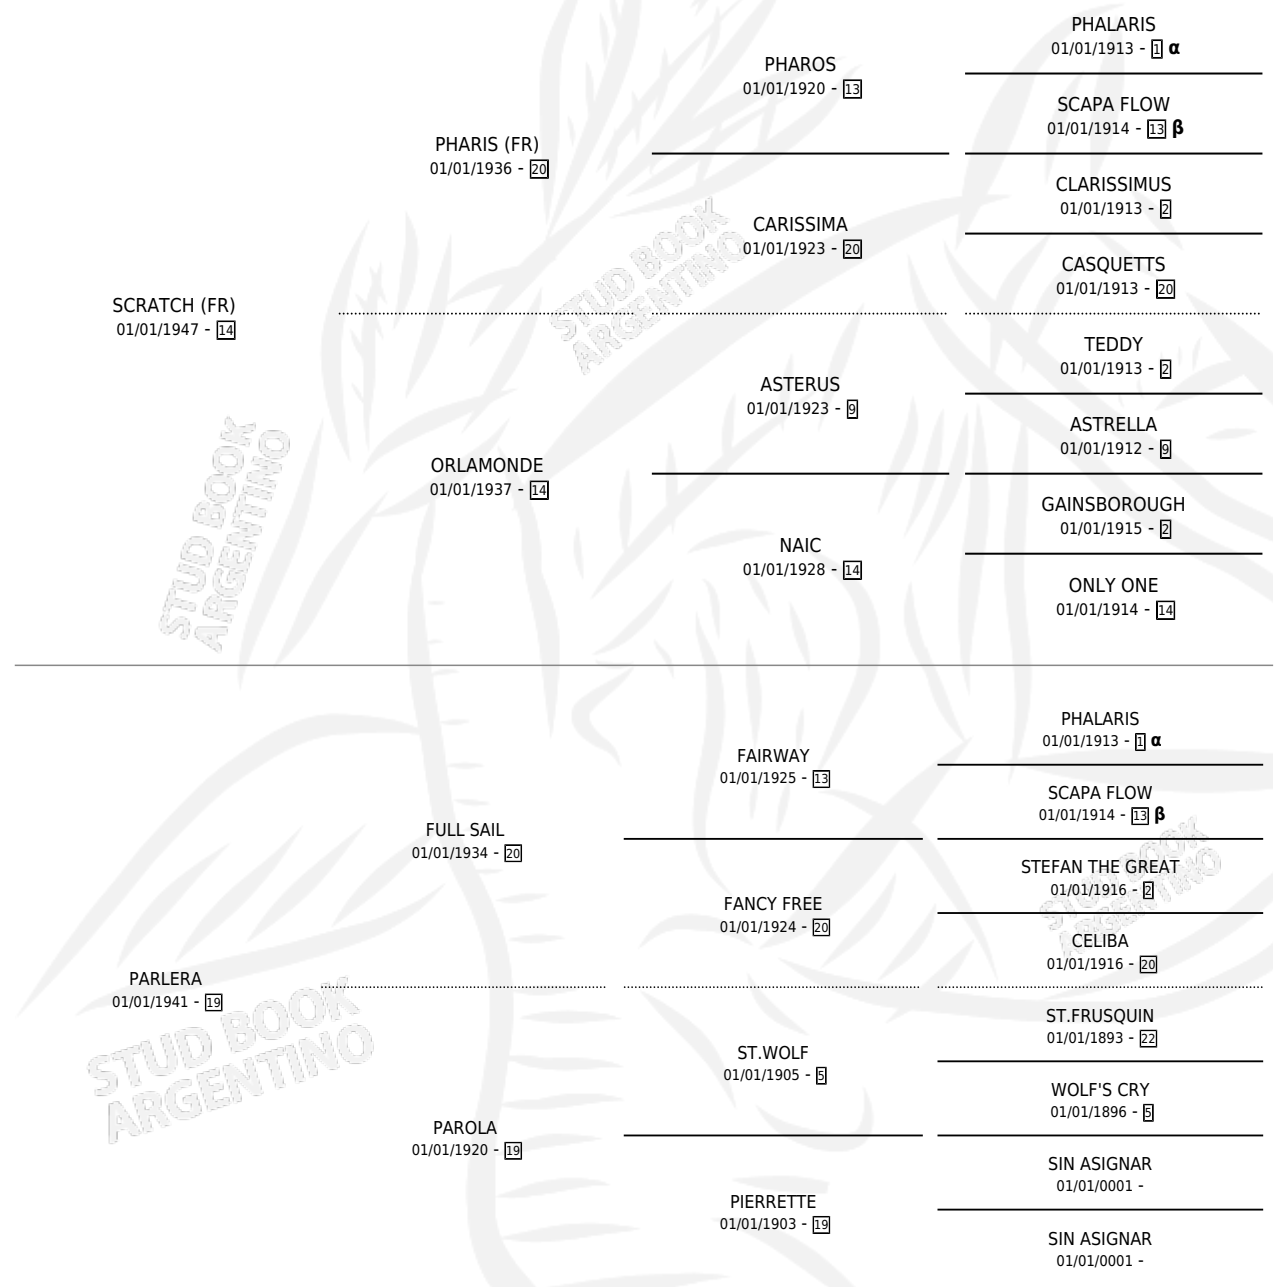

SPEECHLESS

por SCRATCH (FR) y PARLERA por FULL SAIL

Argentina · Hembra · Alazan Tostado · SP · 01/01/1960
Familia 19-c · Volumen 24

ESTADO

TIPIFICACIÓN SANGUÍNEA	X
TIPIFICACIÓN POR ADN	X
PASAPORTE	X
IDENTIFICACIÓN POR MICROCHIP	X
REPRODUCTOR	X

Lugar de nacimiento: Campo particular

Criador: Sin dato

~

HIJOS

	MACHOS	HEMBRAS
1 NACIERON	0	1
SIN ACTUACIONES		

PEDIGREE

INBREEDING : α, β