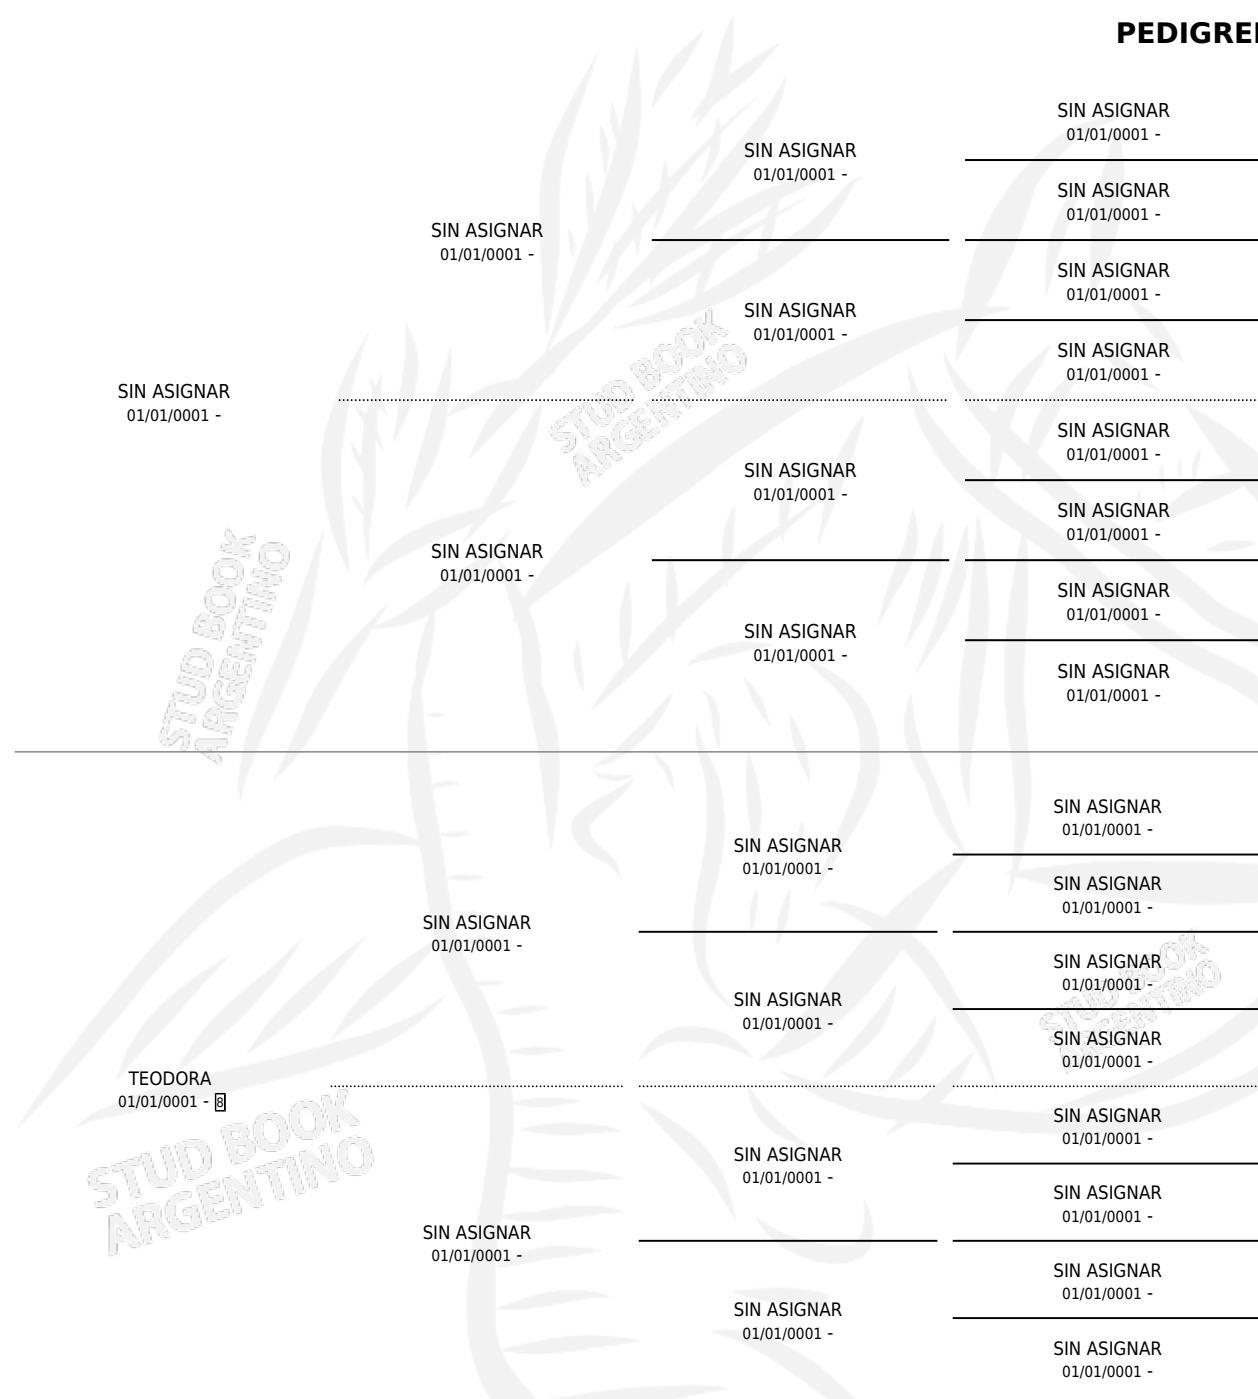

BREGADA

PEDIGREE

por SIN ASIGNAR y TEODORA por SIN ASIGNAR

Argentina · Hembra · No Consigna · · 01/01/0001
Familia 8-g · Volumen web

ESTADO

TIPIFICACIÓN SANGUÍNEA	X
TIPIFICACIÓN POR ADN	X
PASAPORTE	X
IDENTIFICACIÓN POR MICROCHIP	X
REPRODUCTOR	X

Lugar de nacimiento: Campo particular

Criador: Sin dato

~

HIJOS

	MACHOS	HEMBRAS
1 NACIERON	0	1
SIN ACTUACIONES		

BREGADA

Datos oficiales del Stud Book Argentino

Documento generado el 02/05/2026