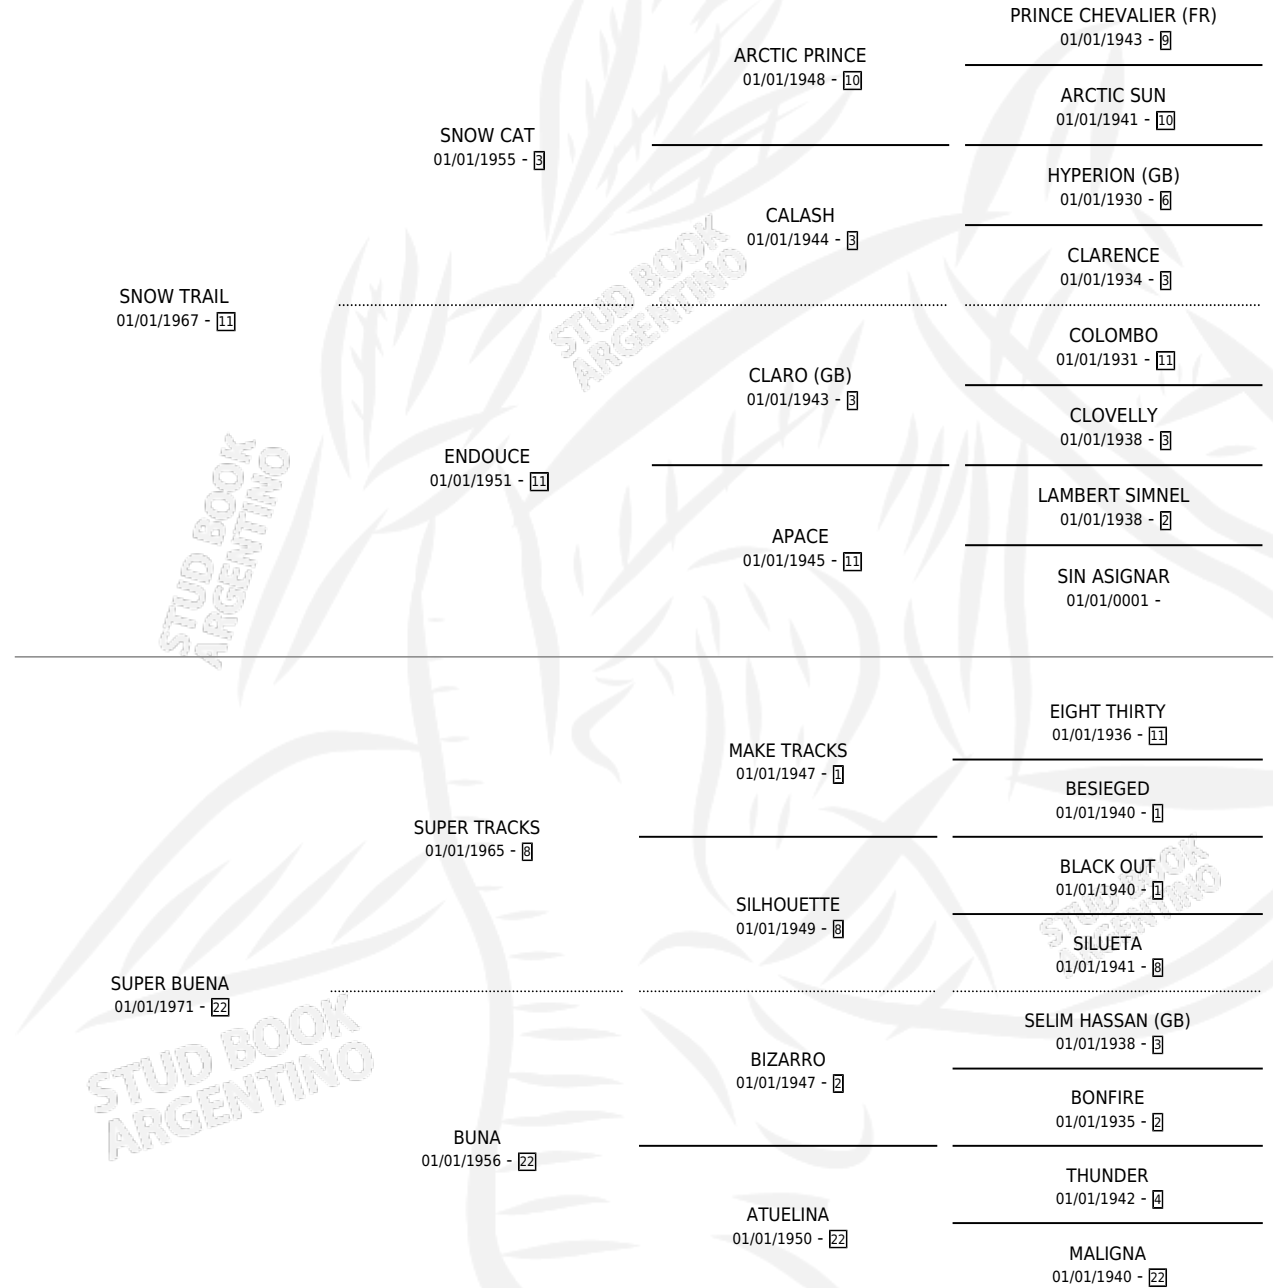

BUENA PINGA

por SNOW TRAIL y SUPER BUENA por SUPER TRACKS

Argentina · Hembra · Zaino · SP · 01/01/1977
Familia 22-b · Volumen 29

ESTADO

TIPIFICACIÓN SANGUÍNEA	X
TIPIFICACIÓN POR ADN	X
PASAPORTE	X
IDENTIFICACIÓN POR MICROCHIP	X
REPRODUCTOR	✓

Lugar de nacimiento: Campo particular

Criador: Sin dato

~

HIJOS

	MACHOS	HEMBRAS
3 NACIERON	0	3
SIN ACTUACIONES		

PEDIGREE

S

mientos 3 / Efectividad 50.00%

PADRILLO	PRODUCTO	CRIADOR	1ER SERVICIO	ÚLTIMO SERVICIO
MAKERITO	∅		04/11/1988	07/11/1988
BUENA PINGA	∅		02/10/1987	21/10/1987
ATRONADOR	∅		07/10/1986	09/10/1986
ATRONADOR	TROPINGASA (H Z, 23/09/1986)	SIN DATO	09/10/1985	11/10/1985
ATRONADOR	BUENA ATRONADORA (H Z, 11/09/1984)	SIN DATO		
ATRONADOR	ATROBUENA (H Z, 29/09/1985)	SIN DATO		