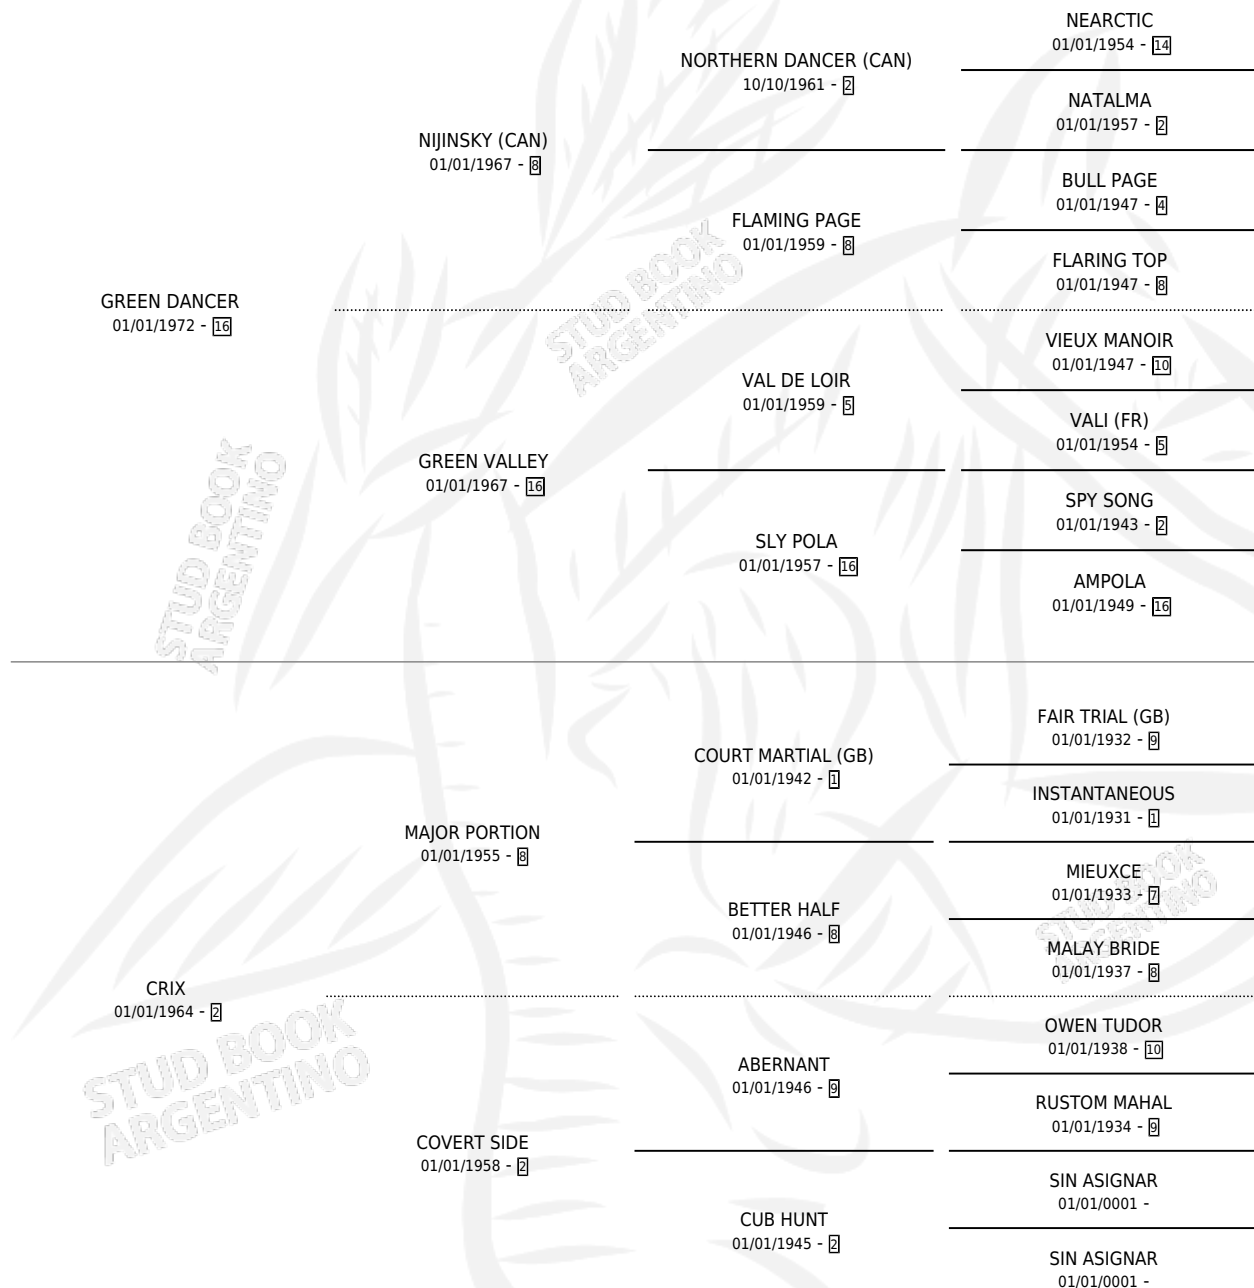

CRISTALINA

por GREEN DANCER y CRIX por MAJOR PORTION

Argentina · Hembra · Tordillo · SP · 01/01/1978
Familia 2 · Volumen 30

ESTADO

TIPIFICACIÓN SANGUÍNEA	X
TIPIFICACIÓN POR ADN	X
PASAPORTE	X
IDENTIFICACIÓN POR MICROCHIP	X
REPRODUCTOR	X

Lugar de nacimiento: Campo particular

Criador: Sin dato

~

HIJOS

	MACHOS	HEMBRAS
1 NACIERON	0	1
SIN ACTUACIONES		

PEDIGREE

CRISTALINA

Datos oficiales del Stud Book Argentino