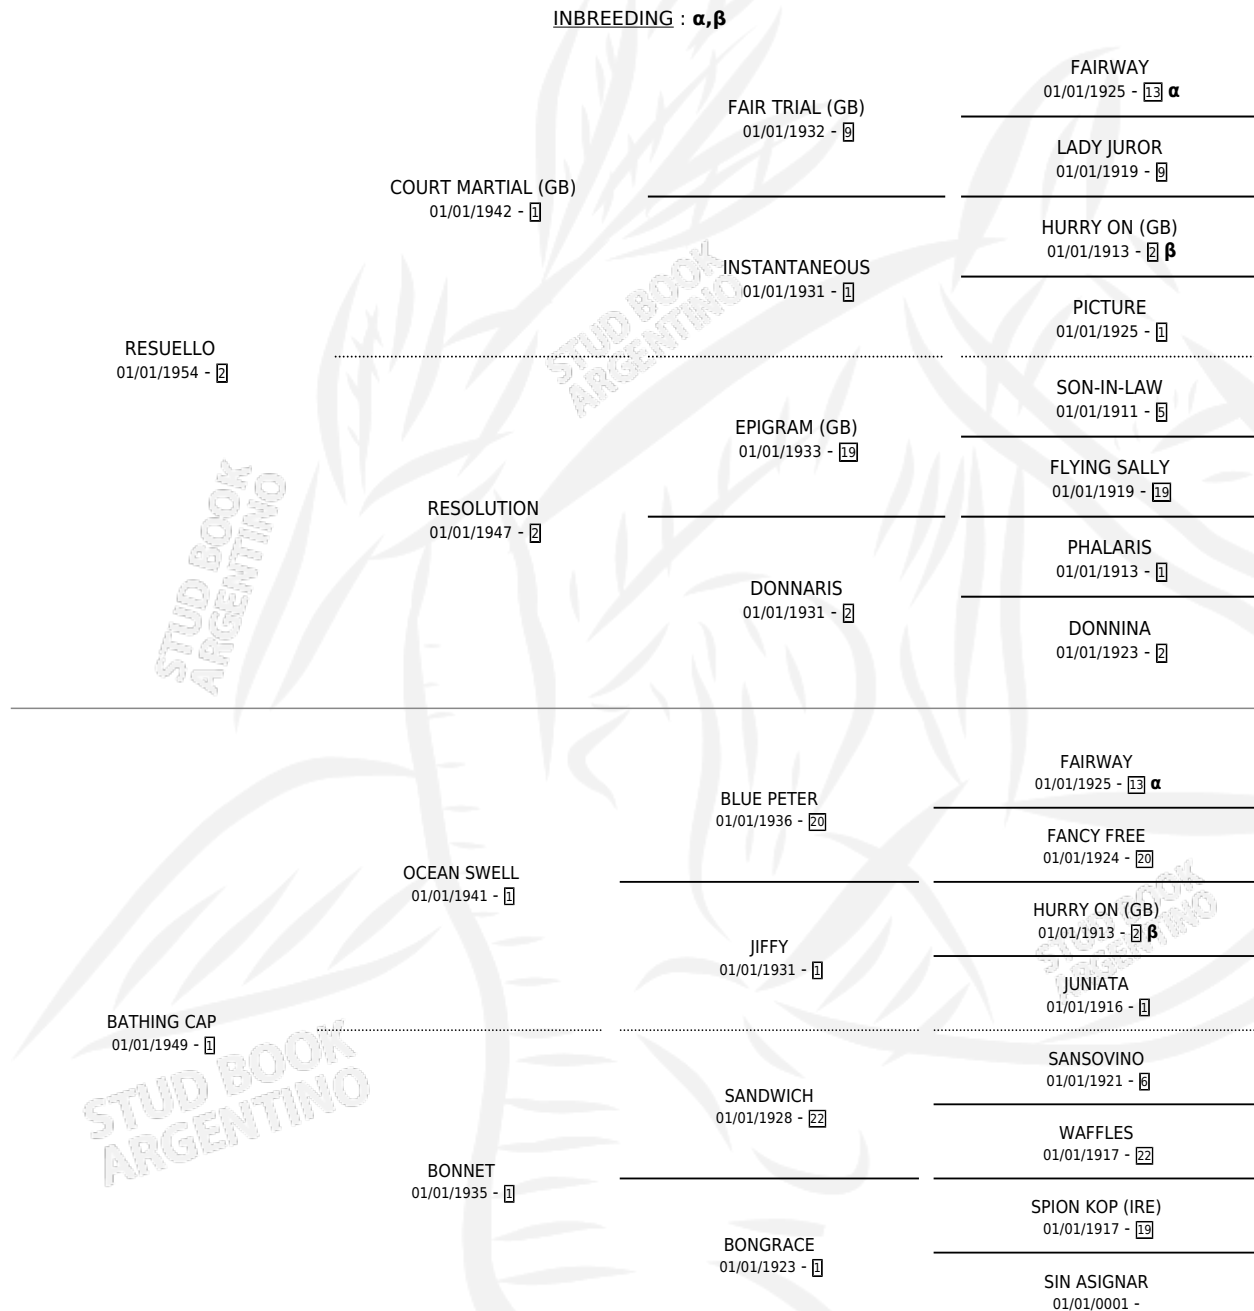

## PEDIGREE

por RESUELLO y BATHING CAP por OCEAN SWELL

INBREEDING :  $\alpha, \beta$

Argentina · Hembra · Zaino Negro · SP · 11/08/1961  
Familia 1-l · Volumen 24

### ESTADO

TIPIFICACIÓN SANGUÍNEA	X
TIPIFICACIÓN POR ADN	X
PASAPORTE	X
IDENTIFICACIÓN POR MICROCHIP	X
REPRODUCTOR	✓

**Lugar de nacimiento:** Campo particular

**Criador:** Sin dato

~

### HIJOS

	MACHOS	HEMBRAS
11 NACIERON	3	8
2 CORRIERON	0	2
2 GANARON	0	2
<b>0</b> GANADORES CL	<b>0</b> GANADORES GR	<b>0</b> GANADORES G1

S

cimientos **11** / Efectividad **78.57%**

PADRILLO	PRODUCTO	CRIDADOR	1ER SERVICIO	ÚLTIMO SERVICIO
DURAZNILLO	CID CHARISSE (H ZN, 21/10/1966)	SIN DATO		
	•MURIÓ EL 01/07/1998•			
<b>Datos oficiales del Stud Book Argentino</b>				
Documento generado el 04/05/2026				
ROCKETDAZE	TABLE BAY (M ZN, 14/10/1979)	SIN DATO		
SHEET ANCHOR	SO CHIC (H ZN, 24/09/1978)	SIN DATO		
SHEET ANCHOR	RONALDINA (H ZN, 25/09/1977)	DON SIMON		
	•MURIÓ EL 19/01/1999•			
SHEET ANCHOR	SOLARA (H Z, 28/10/1976)	SIN DATO		
SHEET ANCHOR	SEA SHELL (H Z, 05/11/1975)	SIN DATO		
	•MURIÓ EL 01/07/2007•			
SHEET ANCHOR	ROCKING (M ZN, 17/11/1974)	SIN DATO		
	•MURIÓ EL 01/07/2006•			
SHEET ANCHOR	REFRESCA (H ZN, 20/08/1973)	SIN DATO		
	•MURIÓ EL 27/09/1988•			
LACYDON	LAZY BAY (H ZN, 01/09/1971)	SIN DATO		
	•MURIÓ EL 01/07/2003•			
LACYDON	REMOLCADOR (M Z, 18/08/1970)	SIN DATO		
	•MURIÓ EL 01/07/2002•			
COGNAC	REBOTA (H ZN, 18/08/1969)	SIN DATO		
	•MURIÓ EL 01/07/2001•			
LACYDON	∅			