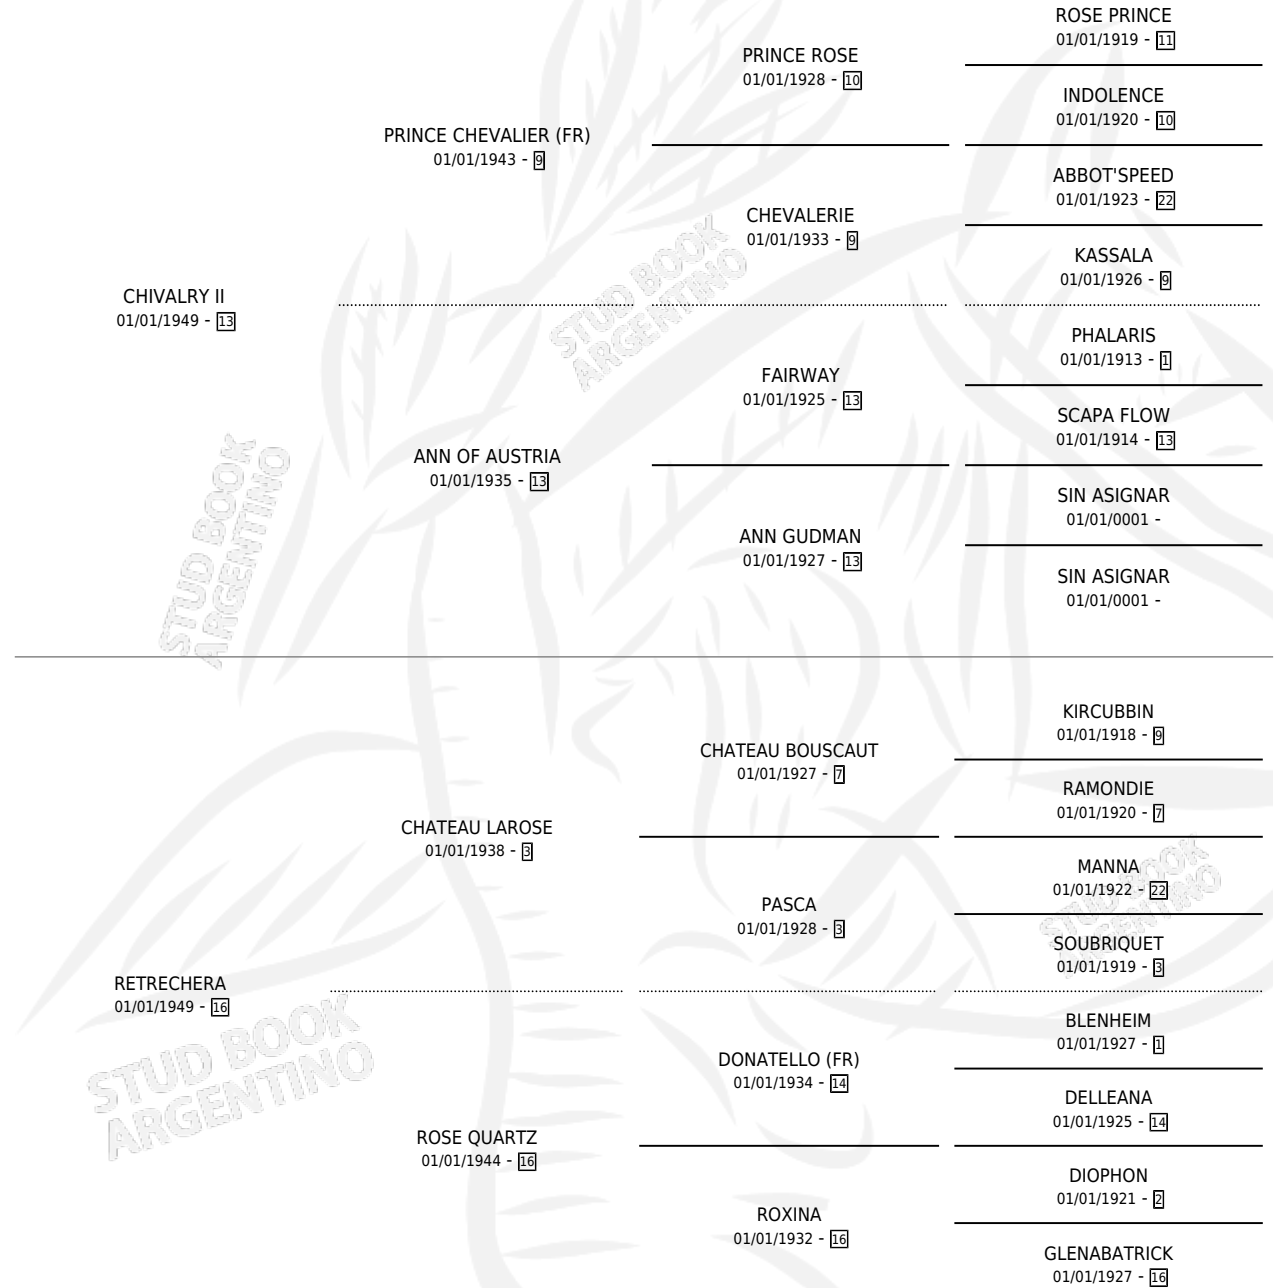

CHAPERONA

por CHIVALRY II y RETRECHERA por CHATEAU LAROSE

Argentina · Hembra · Zaino Doradillo · SP · 01/01/1959
Familia 16-h · Volumen 23

ESTADO

TIPIFICACIÓN SANGUÍNEA	X
TIPIFICACIÓN POR ADN	X
PASAPORTE	X
IDENTIFICACIÓN POR MICROCHIP	X
REPRODUCTOR	X

Lugar de nacimiento: Campo particular

Criador: Sin dato

~

HIJOS

	MACHOS	HEMBRAS
2 NACIERON	0	2
SIN ACTUACIONES		

PEDIGREE

CHAPERONA

Datos oficiales del Stud Book Argentino