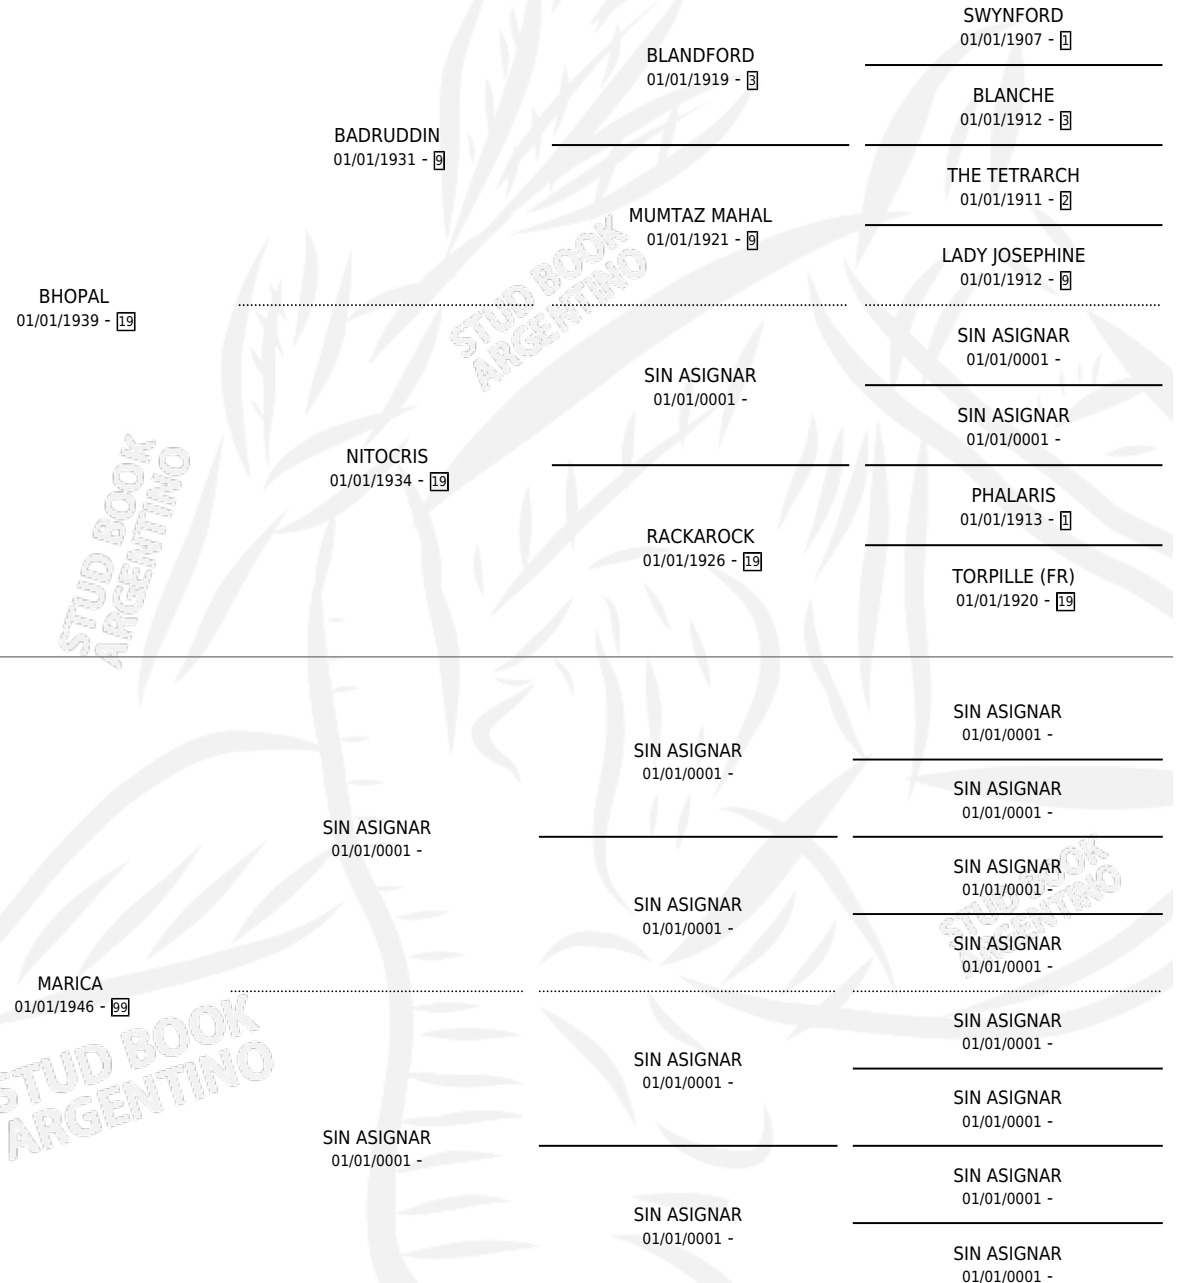

MARUA

PEDIGREE

por **BHOPAL** y **MARICA** por **SIN ASIGNAR**

Argentina · Hembra · Tordillo · SP · 01/01/1953
Familia 99 · Volumen 21

ESTADO

TIPIFICACIÓN SANGUÍNEA	X
TIPIFICACIÓN POR ADN	X
PASAPORTE	X
IDENTIFICACIÓN POR MICROCHIP	X
REPRODUCTOR	X

Lugar de nacimiento: Campo particular

Criador: Sin dato

~

HIJOS

	MACHOS	HEMBRAS
3 NACIERON	0	3
SIN ACTUACIONES		

MARUA

Datos oficiales del Stud Book Argentino

Documento generado el 05/05/2026