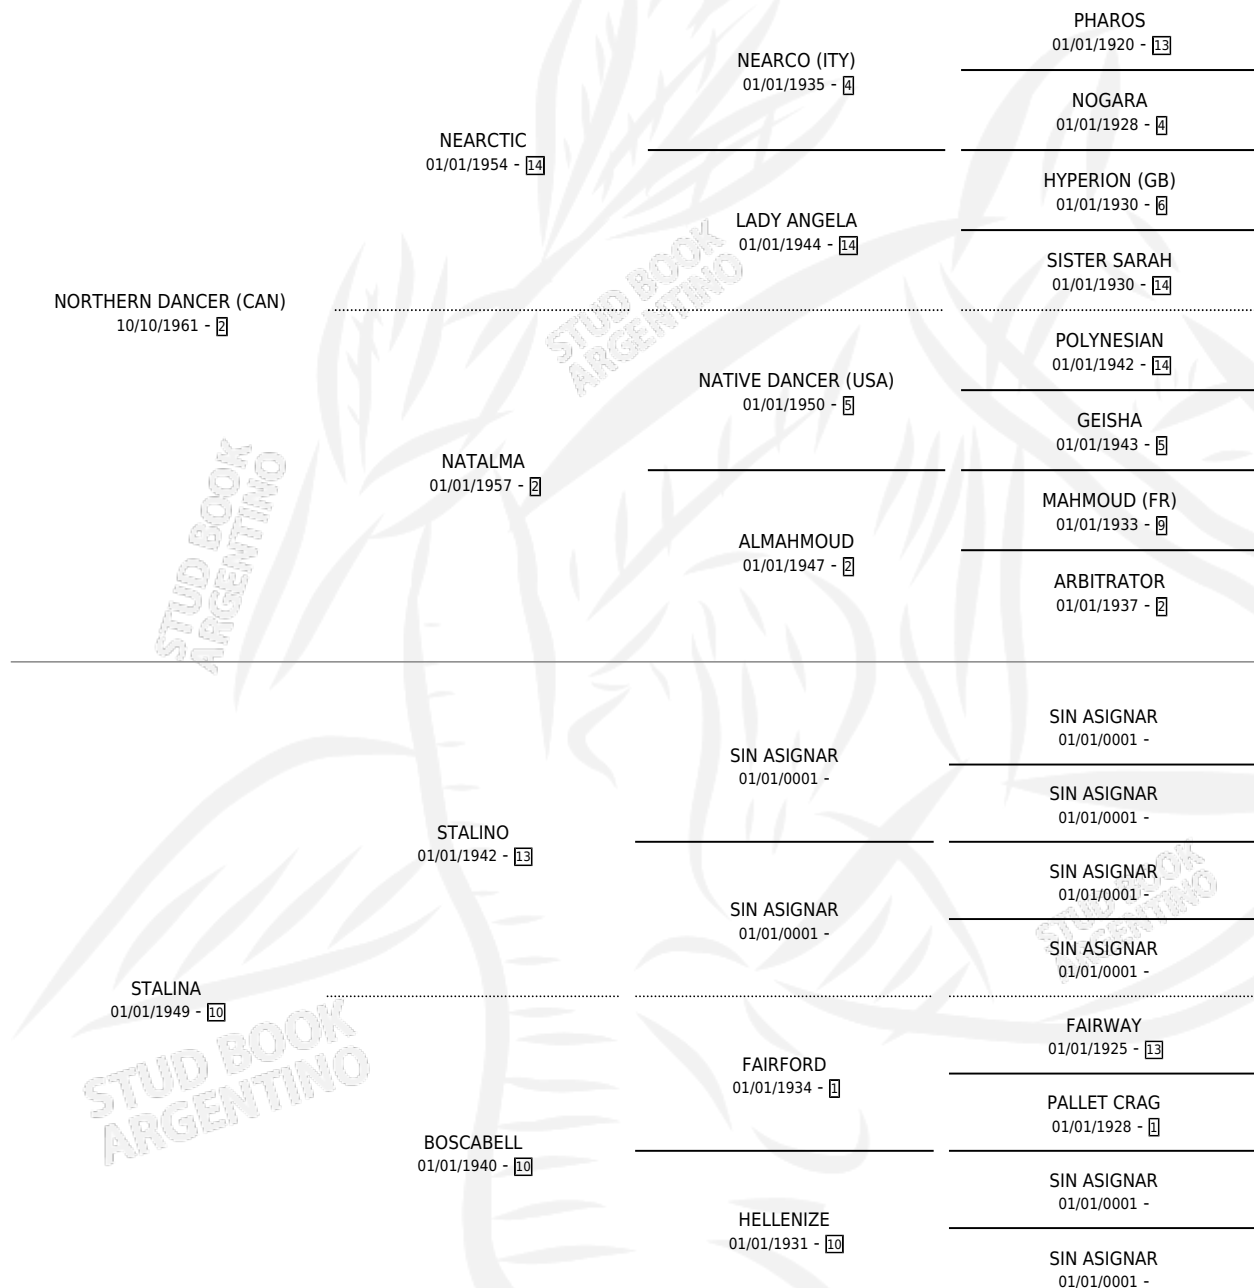

DRAMA SCHOOL

por **NORTHERN DANCER (CAN)** y **STALINA** por **STALINO**

Argentina · Hembra · Alazan · SP · 01/01/1966
Familia 10-e · Volumen 26

ESTADO

TIPIFICACIÓN SANGUÍNEA	X
TIPIFICACIÓN POR ADN	X
PASAPORTE	X
IDENTIFICACIÓN POR MICROCHIP	X
REPRODUCTOR	X

Lugar de nacimiento: Campo particular

Criador: Sin dato

~

HIJOS

	MACHOS	HEMBRAS
2 NACIERON	1	1
SIN ACTUACIONES		

PEDIGREE