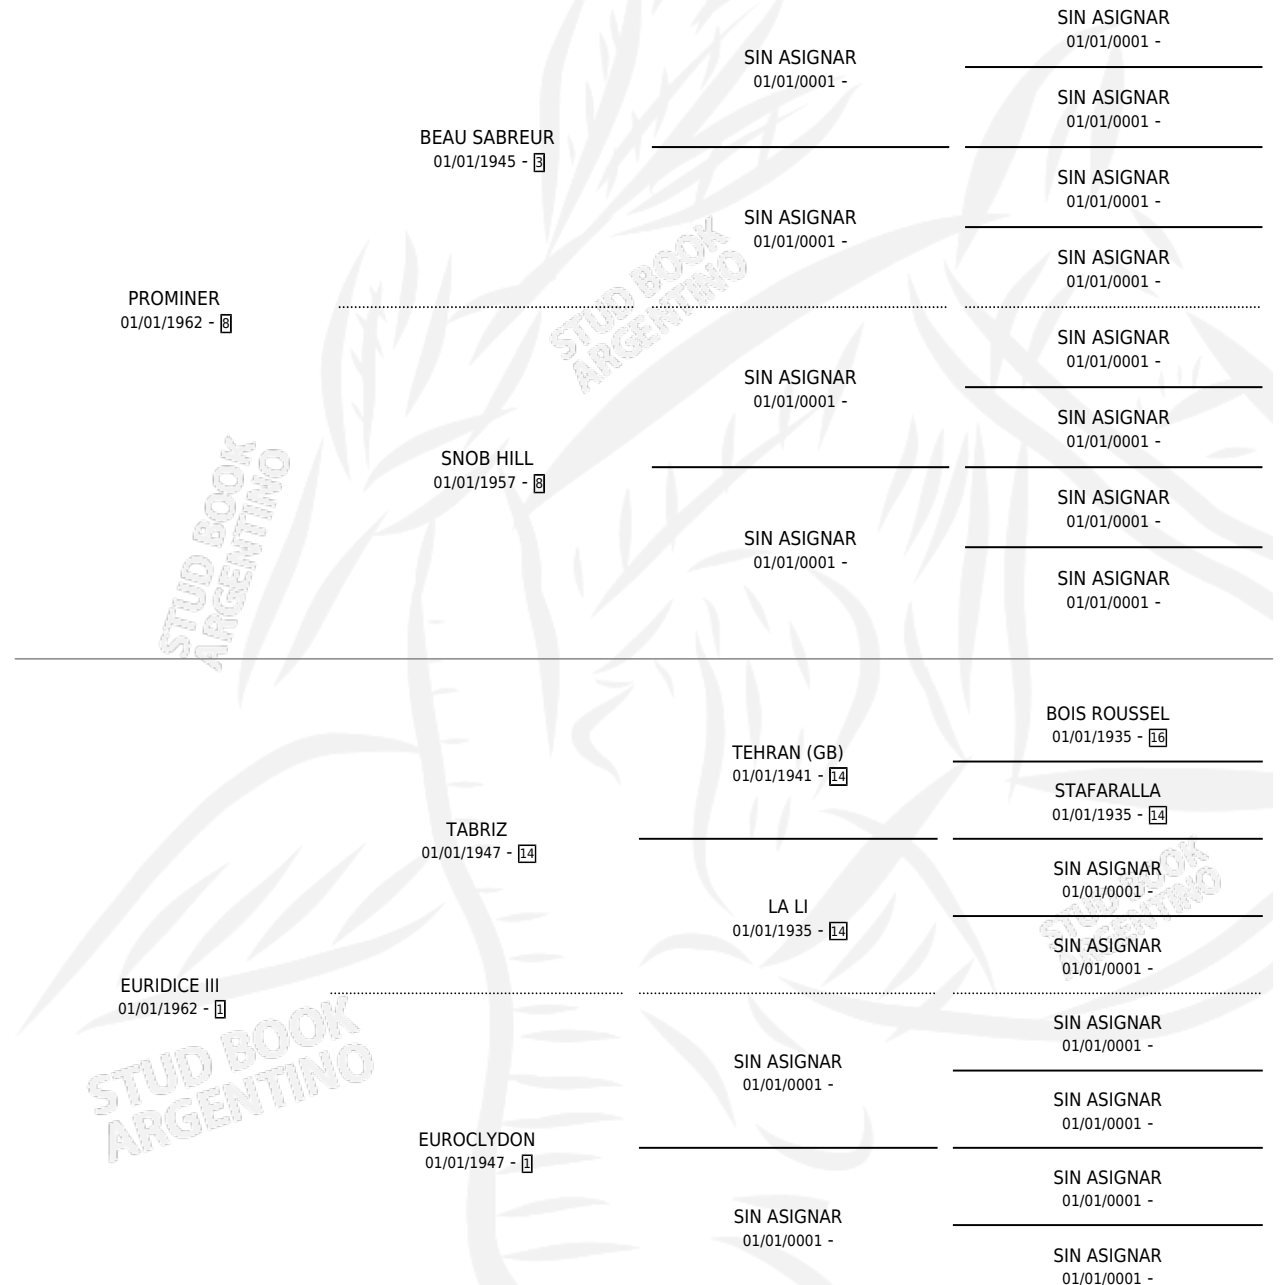

Lugar de nacimiento: Campo Particular

Criador: Sin dato

~

HIJOS

	MACHOS	HEMBRAS
2 NACIERON	0	2
SIN ACTUACIONES		

PEDIGREE

PRODICE

Datos oficiales del Stud Book Argentino