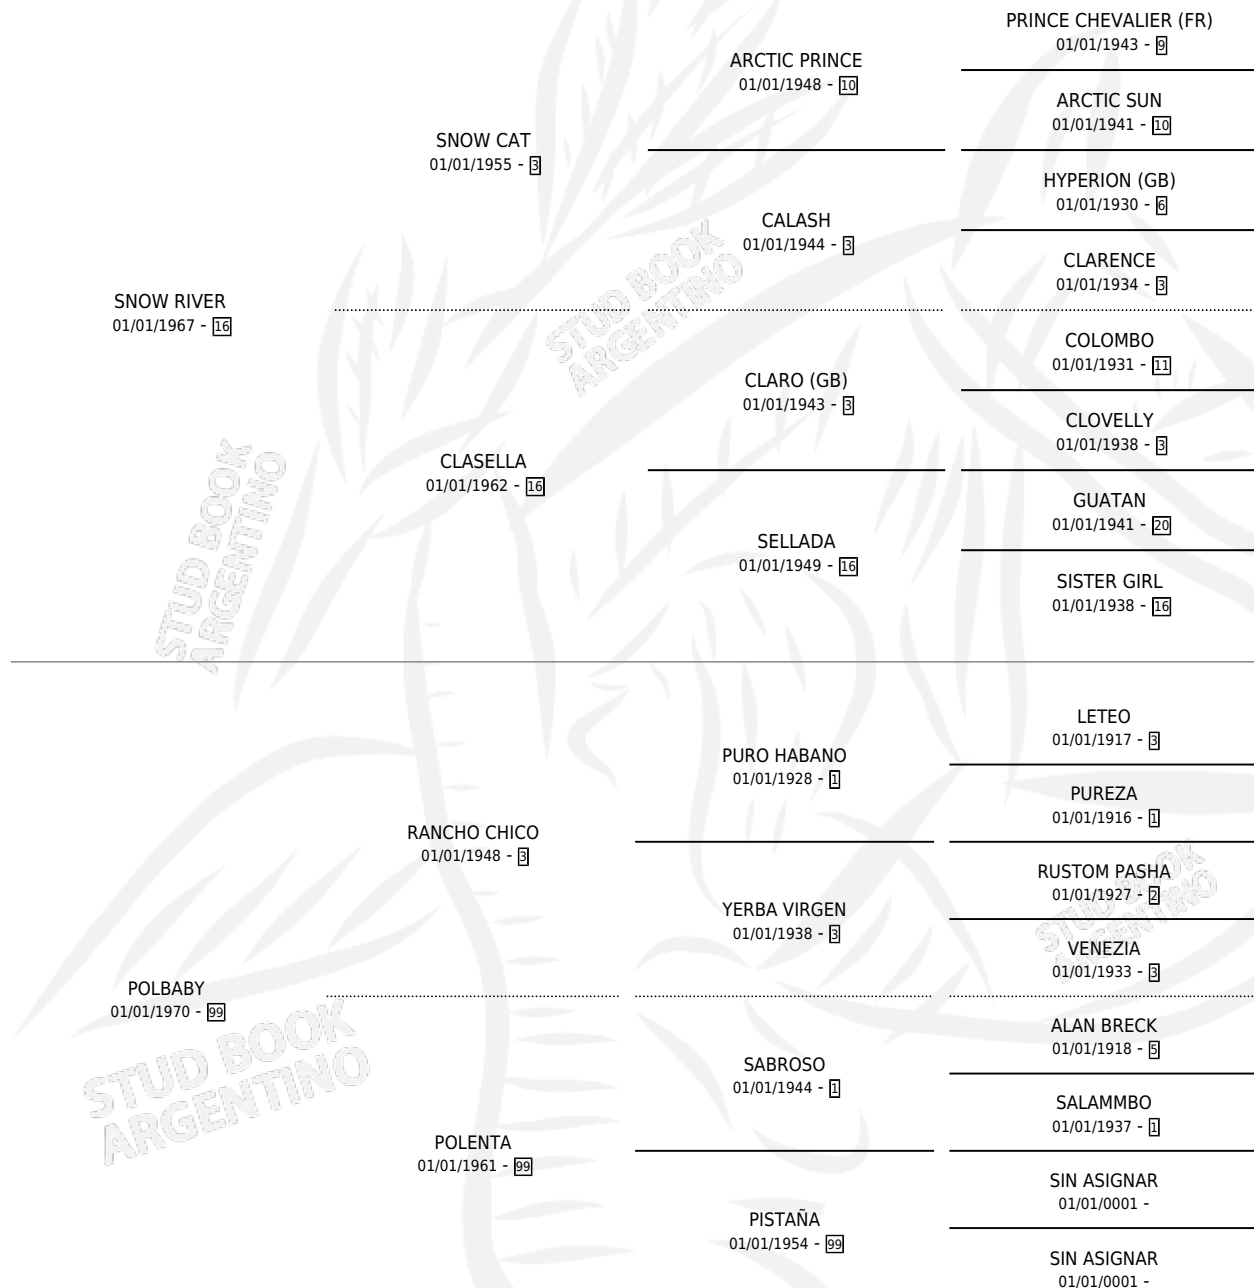

BABY RIVER

por SNOW RIVER y POLBABY por RANCHO CHICO

Argentina · Hembra · Alazan Tostado · SP · 01/01/1977
Familia 99 · Volumen 29

ESTADO

TIPIFICACIÓN SANGUÍNEA	X
TIPIFICACIÓN POR ADN	X
PASAPORTE	X
IDENTIFICACIÓN POR MICROCHIP	X
REPRODUCTOR	✓

Lugar de nacimiento: Campo particular

Criador: Sin dato

PEDIGREE

S

mientos 0 / Efectividad 0.00%

PADRILLO	PRODUCTO	CRIADOR	1ER SERVICIO	ÚLTIMO SERVICIO
TAMAKO	∅		14/11/1986	17/11/1986
BABY RIVER	∅		17/11/1985	17/11/1985
Datos oficiales del Stud Book Argentino	∅			
CEREZAL	∅			
Documentó generado el 12/05/2026				
CEREZAL	∅			
studbook.org.ar				