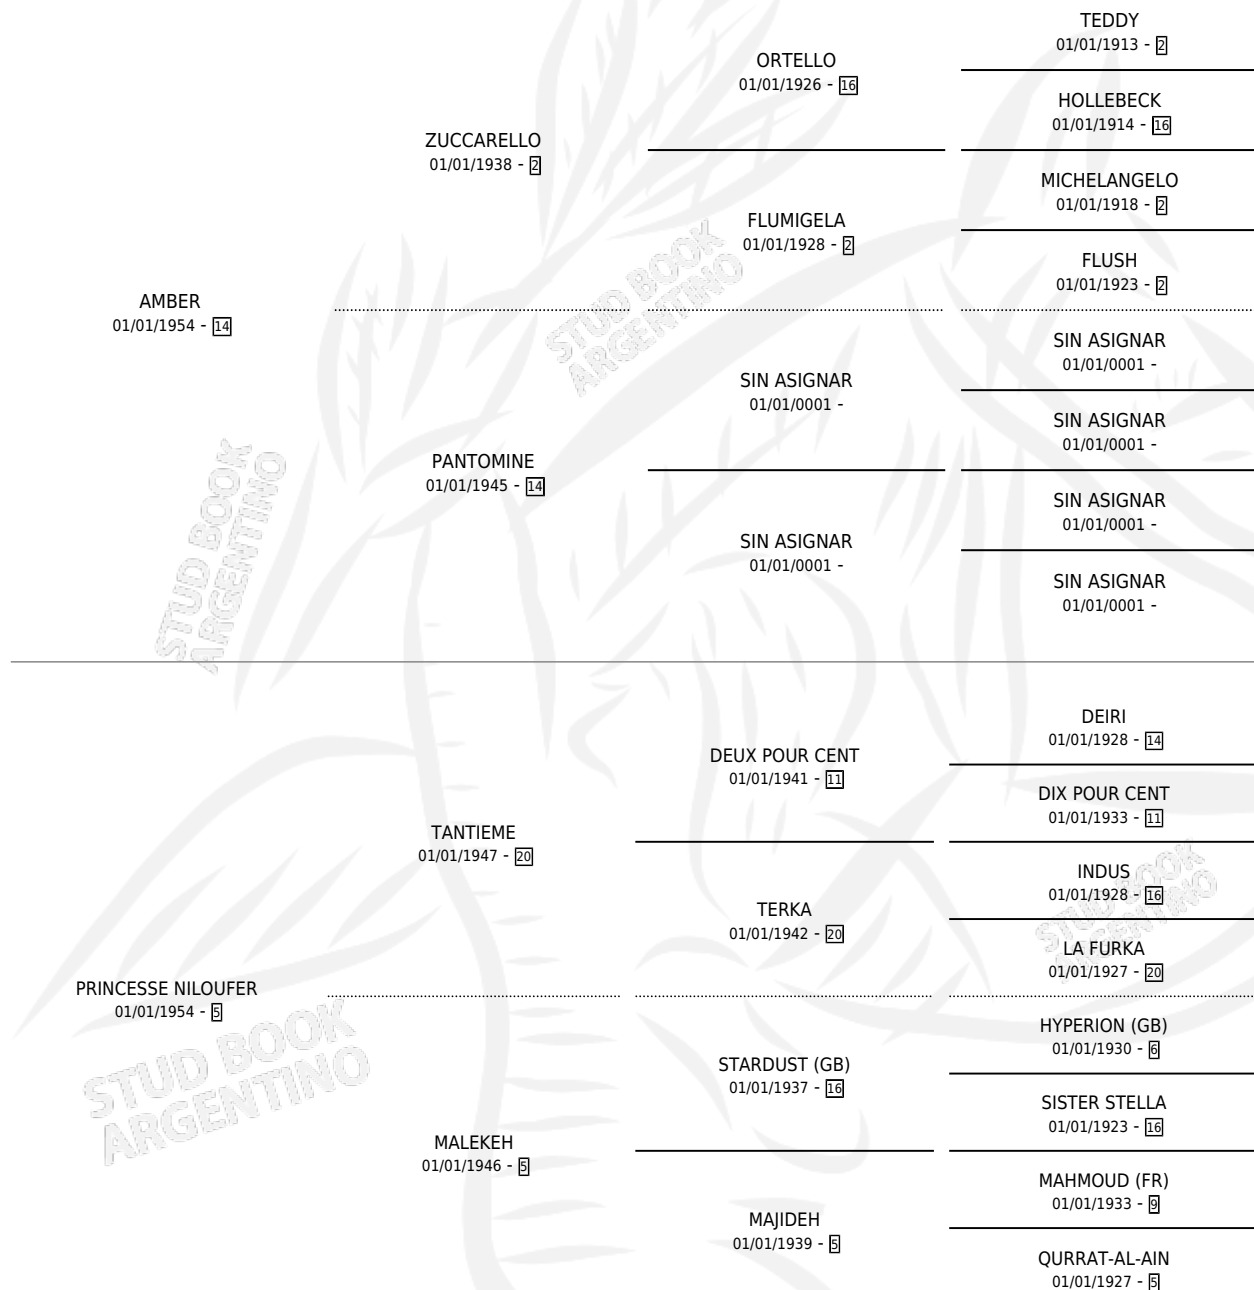

ANAMOUR

por **AMBER** y **PRINCESSE NILOUFER** por **TANTIEME**

Argentina · Hembra · Zaino Colorado · SP · 01/01/1961
Familia 5-e · Volumen 24

ESTADO

TIPIFICACIÓN SANGUÍNEA	X
TIPIFICACIÓN POR ADN	X
PASAPORTE	X
IDENTIFICACIÓN POR MICROCHIP	X
REPRODUCTOR	X

Lugar de nacimiento: Campo particular

Criador: Sin dato

~

HIJOS

	MACHOS	HEMBRAS
1 NACIERON	0	1
SIN ACTUACIONES		

PEDIGREE

ANAMOUR

Datos oficiales del Stud Book Argentino