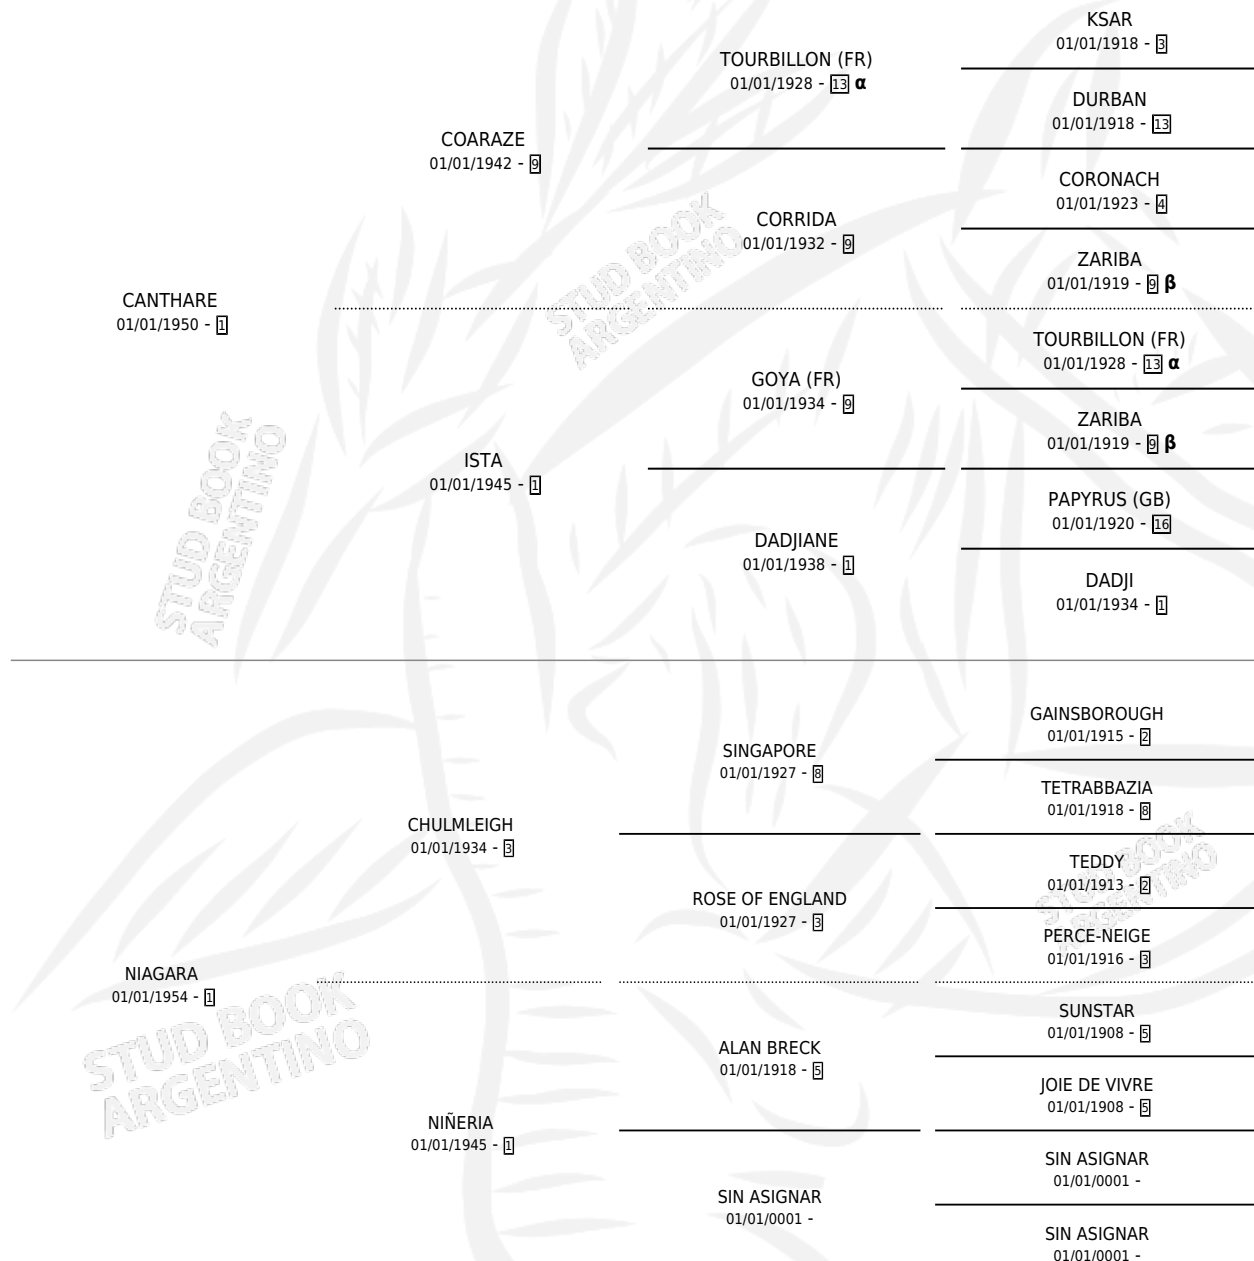

NIGERIA

por CANTHARE y NIAGARA por CHULMLEIGH

Argentina · Hembra · Tordillo · SP · 10/10/1963
Familia 1 · Volumen 25

ESTADO

TIPIFICACIÓN SANGUÍNEA	X
TIPIFICACIÓN POR ADN	X
PASAPORTE	X
IDENTIFICACIÓN POR MICROCHIP	X
REPRODUCTOR	X

Lugar de nacimiento: Campo particular

Criador: Sin dato

~

HIJOS

	MACHOS	HEMBRAS
1 NACIERON	0	1
1 CORRIERON	0	1
1 GANARON	0	1
0 GANADORES CL	0 GANADORES GR	0 GANADORES G1

PEDIGREE

INBREEDING : **α,β**

NIGERIA