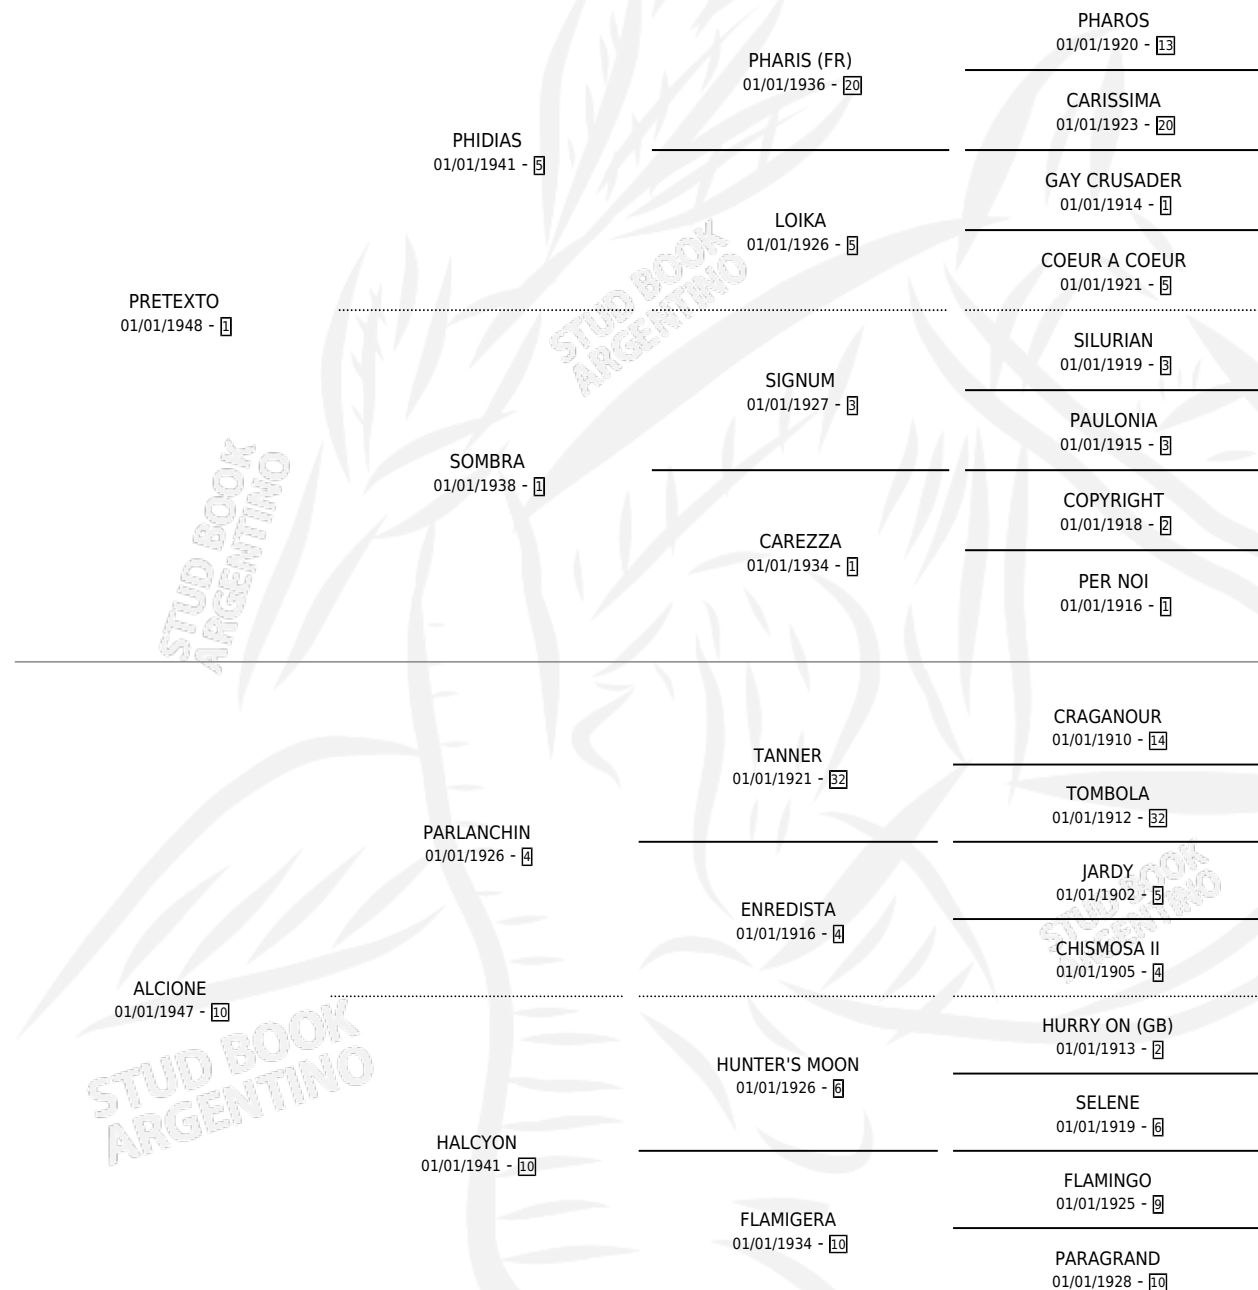

HETERA

por PRETEXTO y ALCIONE por PARLANCHIN

Argentina · Hembra · Zaino · SP · 01/01/1961
Familia 10-a · Volumen 24

ESTADO

TIPIFICACIÓN SANGUÍNEA	X
TIPIFICACIÓN POR ADN	X
PASAPORTE	X
IDENTIFICACIÓN POR MICROCHIP	X
REPRODUCTOR	X

Lugar de nacimiento: Campo particular

Criador: Sin dato

~

HIJOS

	MACHOS	HEMBRAS
4 NACIERON	2	2
1 CORRIERON	0	1
1 GANARON	0	1
0 GANADORES CL	0 GANADORES GR	0 GANADORES G1

PEDIGREE