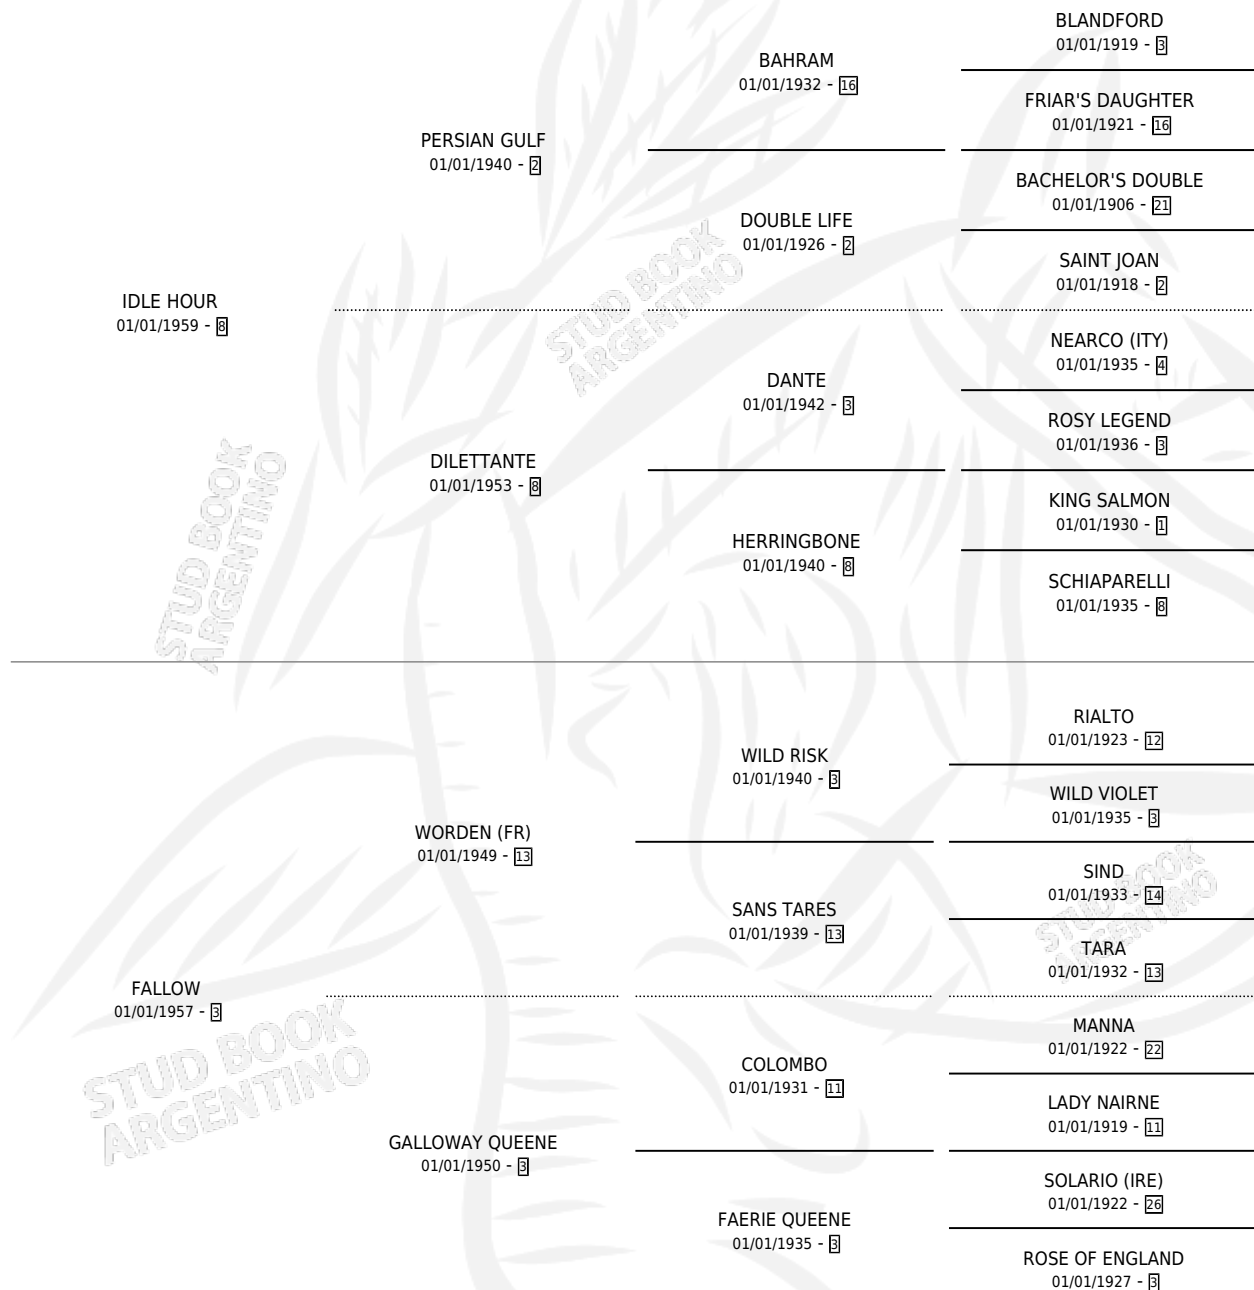

FIZZ

por **IDLE HOUR** y **FALLOW** por **WORDEN (FR)**

Argentina · Hembra · Zaino Colorado · SP · 01/01/1967
Familia 3-i · Volumen 26

ESTADO

TIPIFICACIÓN SANGUÍNEA	X
TIPIFICACIÓN POR ADN	X
PASAPORTE	X
IDENTIFICACIÓN POR MICROCHIP	X
REPRODUCTOR	X

Lugar de nacimiento: Campo particular

Criador: Sin dato

~

HIJOS

	MACHOS	HEMBRAS
2 NACIERON	0	2
SIN ACTUACIONES		

PEDIGREE