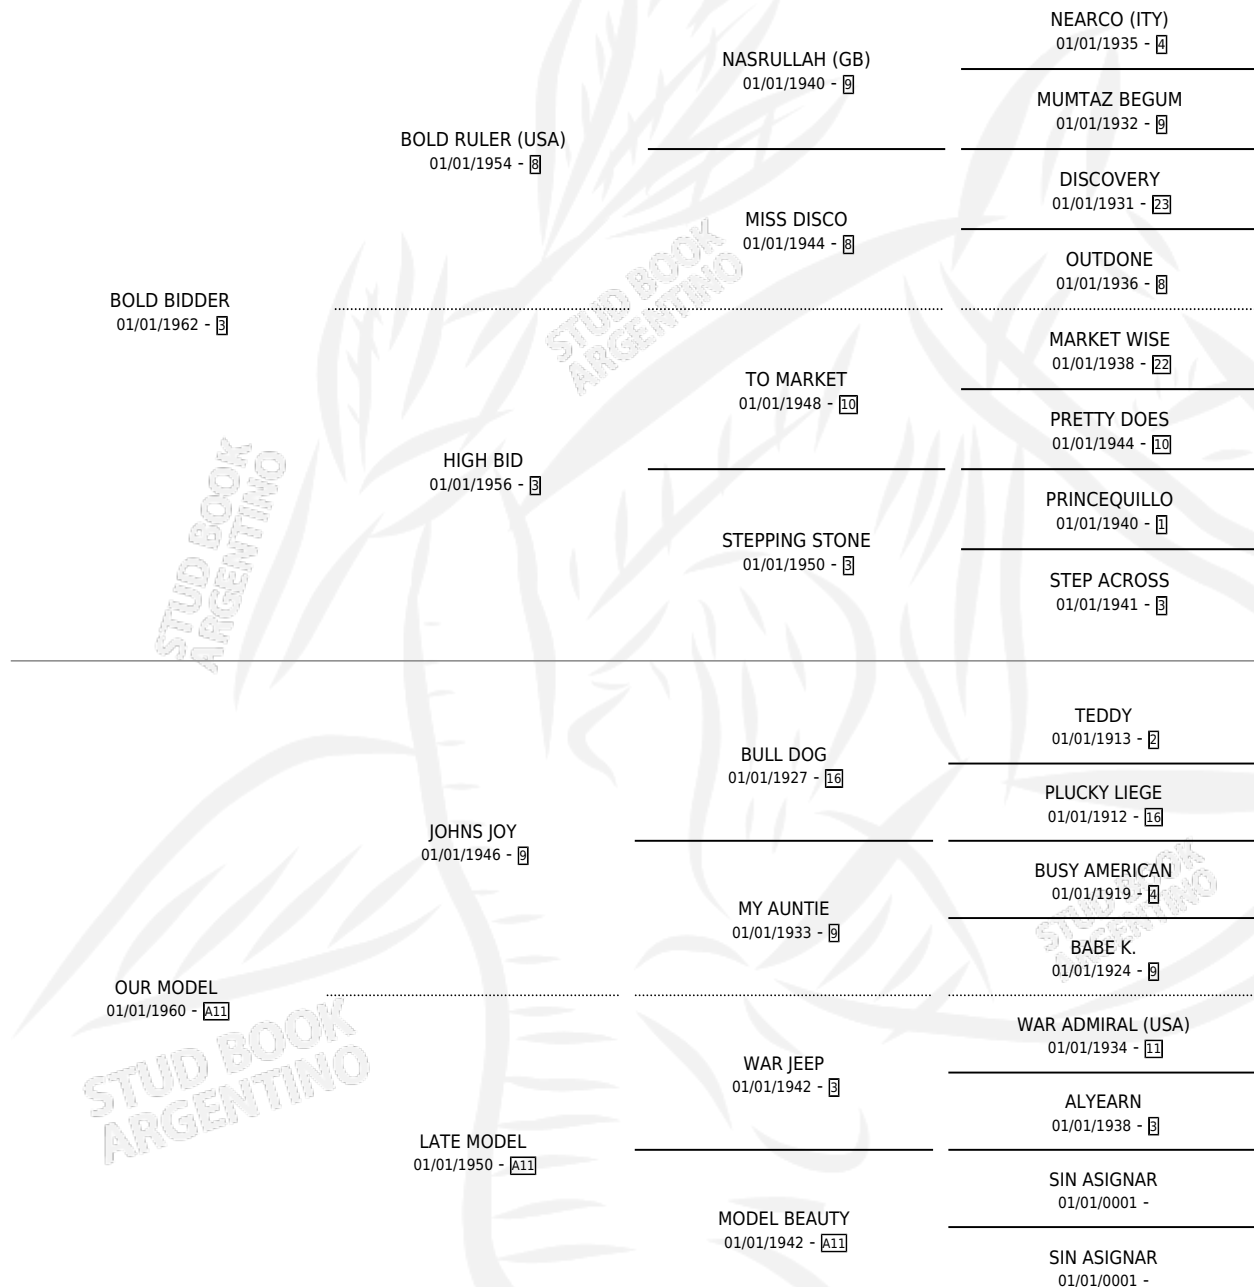

WARDROBE MISTRESS

por **BOLD BIDDER** y **OUR MODEL** por **JOHNS JOY**

Argentina · Hembra · Alazan · SP · 01/01/1967
Familia A11 · Volumen 26

ESTADO

TIPIFICACIÓN SANGUÍNEA	X
TIPIFICACIÓN POR ADN	X
PASAPORTE	X
IDENTIFICACIÓN POR MICROCHIP	X
REPRODUCTOR	X

Lugar de nacimiento: Campo particular

Criador: Sin dato

~

HIJOS

	MACHOS	HEMBRAS
1 NACIERON	0	1
1 CORRIERON	0	1

SIN ACTUACIONES

PEDIGREE

WARDROBE MISTRESS