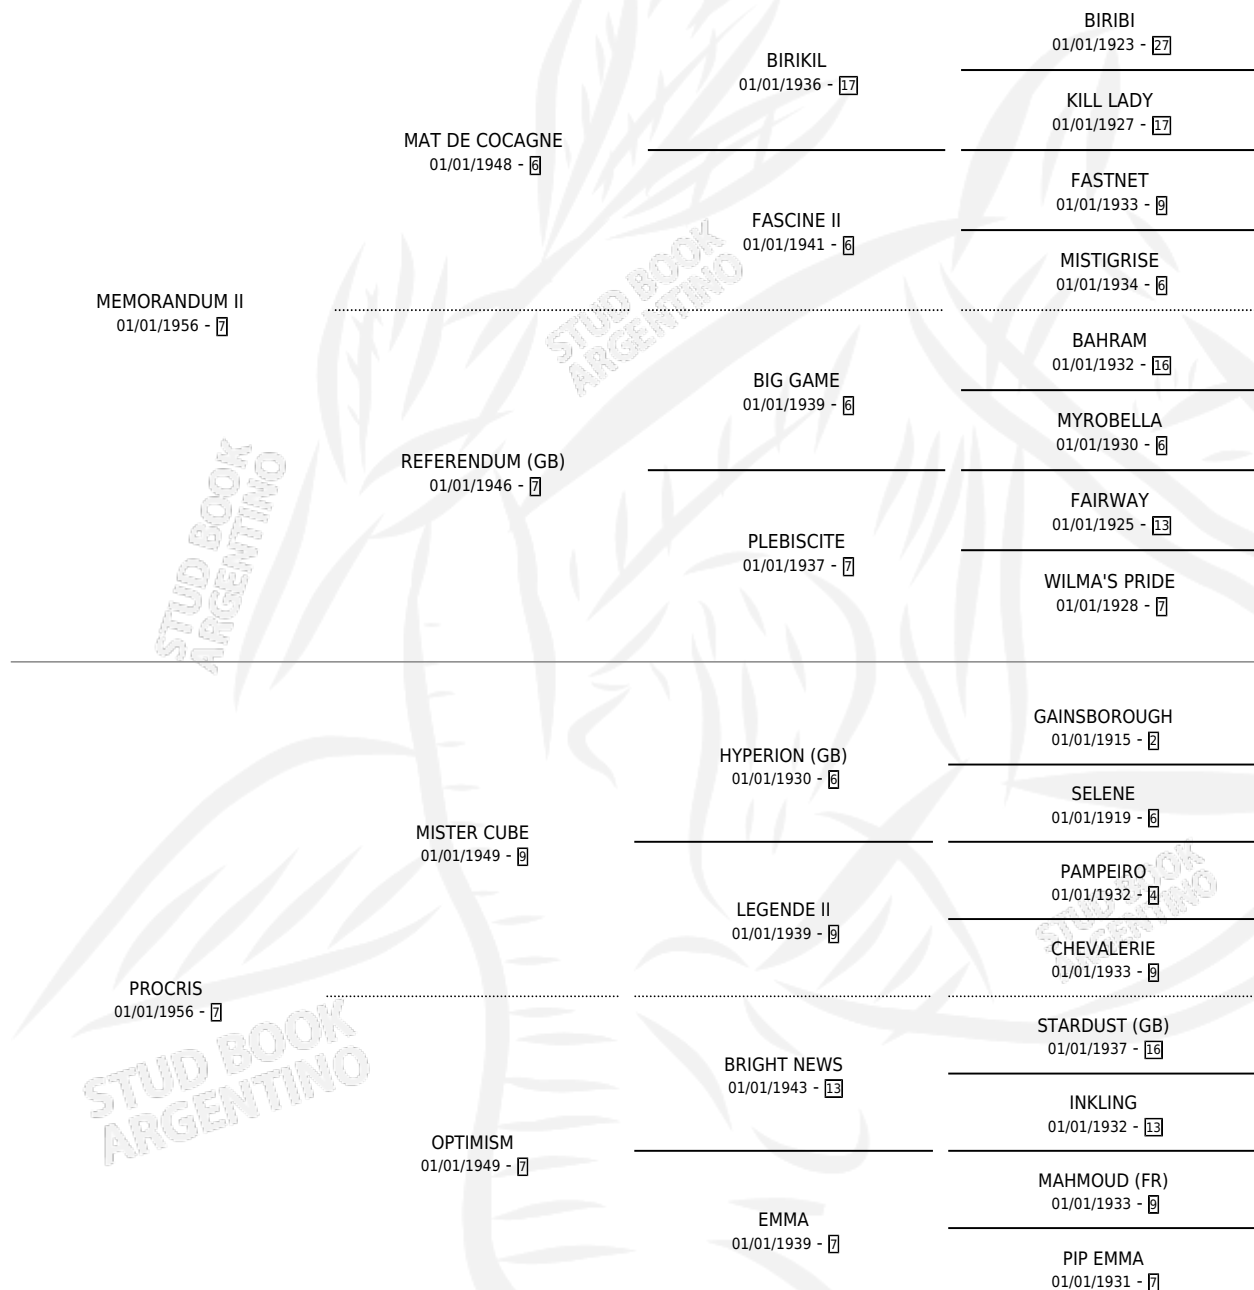

Lugar de nacimiento: Campo particular

Criador: Sin dato

~

HIJOS

| | MACHOS | HEMBRAS |
|------------|--------|---------|
| 1 NACIERON | 0 | 1 |

SIN ACTUACIONES

PEDIGREE

PRODUCTIVA