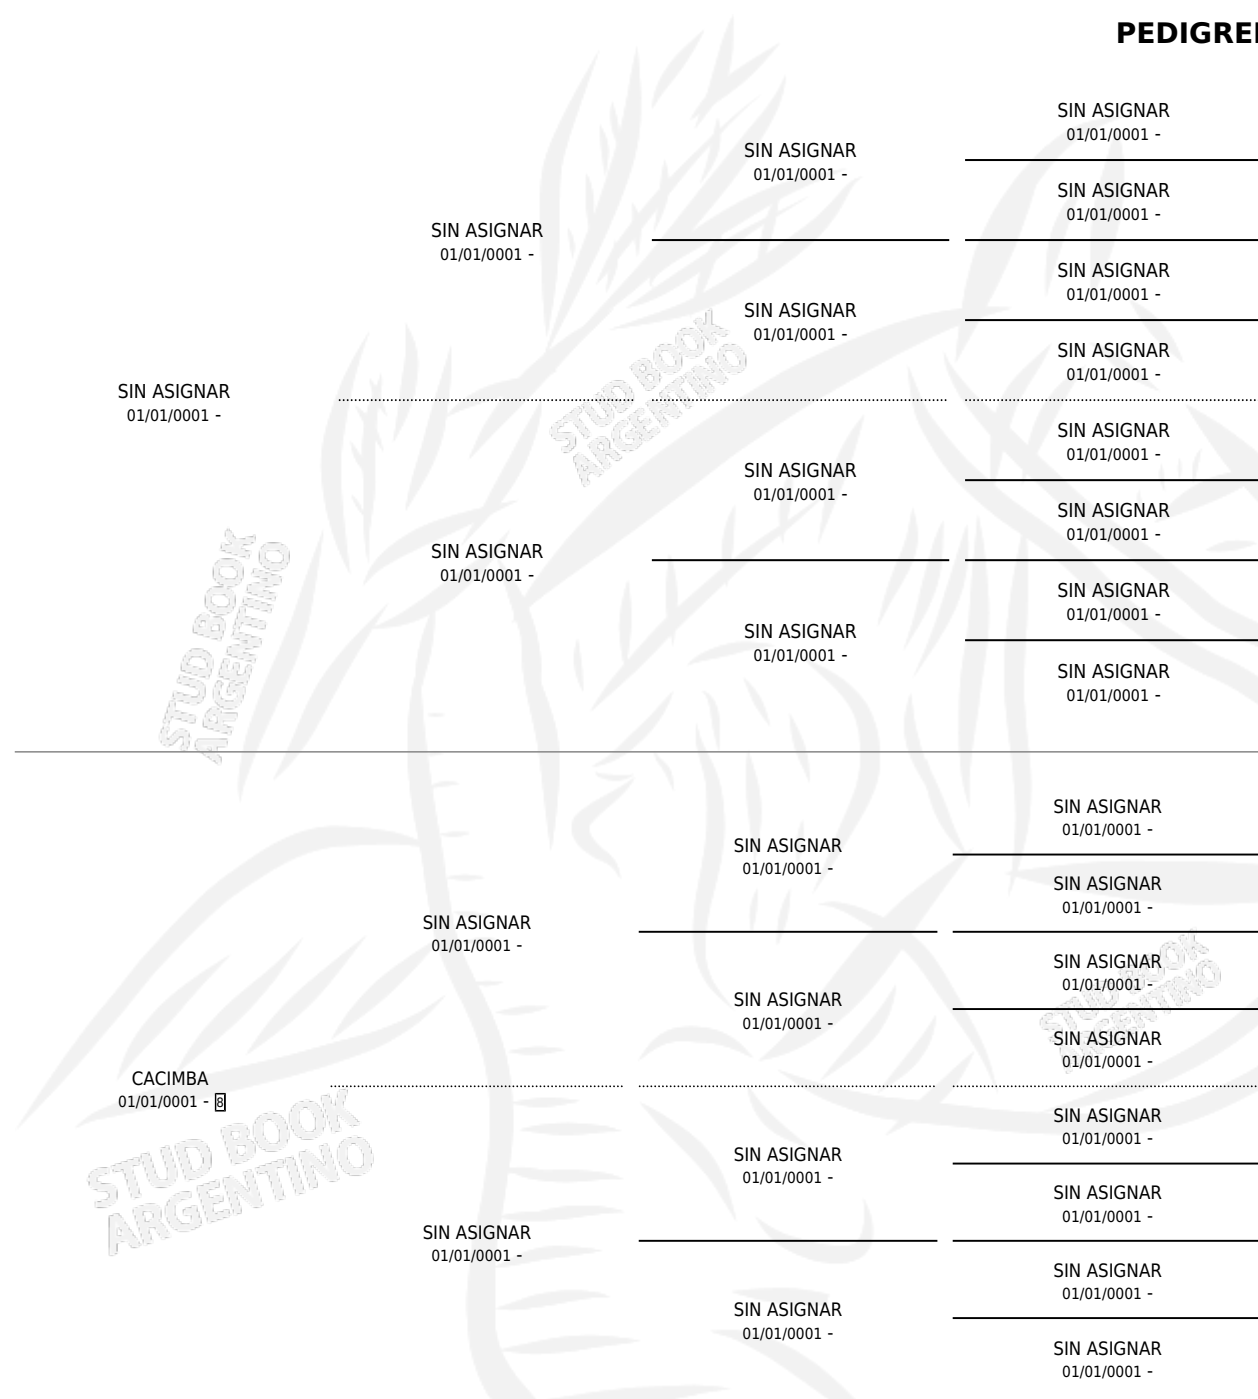

AYI

PEDIGREE

por SIN ASIGNAR y CACIMBA por SIN ASIGNAR

Argentina · Hembra · No Consigna · · 01/01/0001
Familia 8 · Volumen web

ESTADO

TIPIFICACIÓN SANGUÍNEA	X
TIPIFICACIÓN POR ADN	X
PASAPORTE	X
IDENTIFICACIÓN POR MICROCHIP	X
REPRODUCTOR	X

Lugar de nacimiento: Campo particular

Criador: Sin dato

~

HIJOS

	MACHOS	HEMBRAS
4 NACIERON	0	4
1 CORRIERON	0	1
1 GANARON	0	1
0 GANADORES CL	0 GANADORES GR	0 GANADORES G1