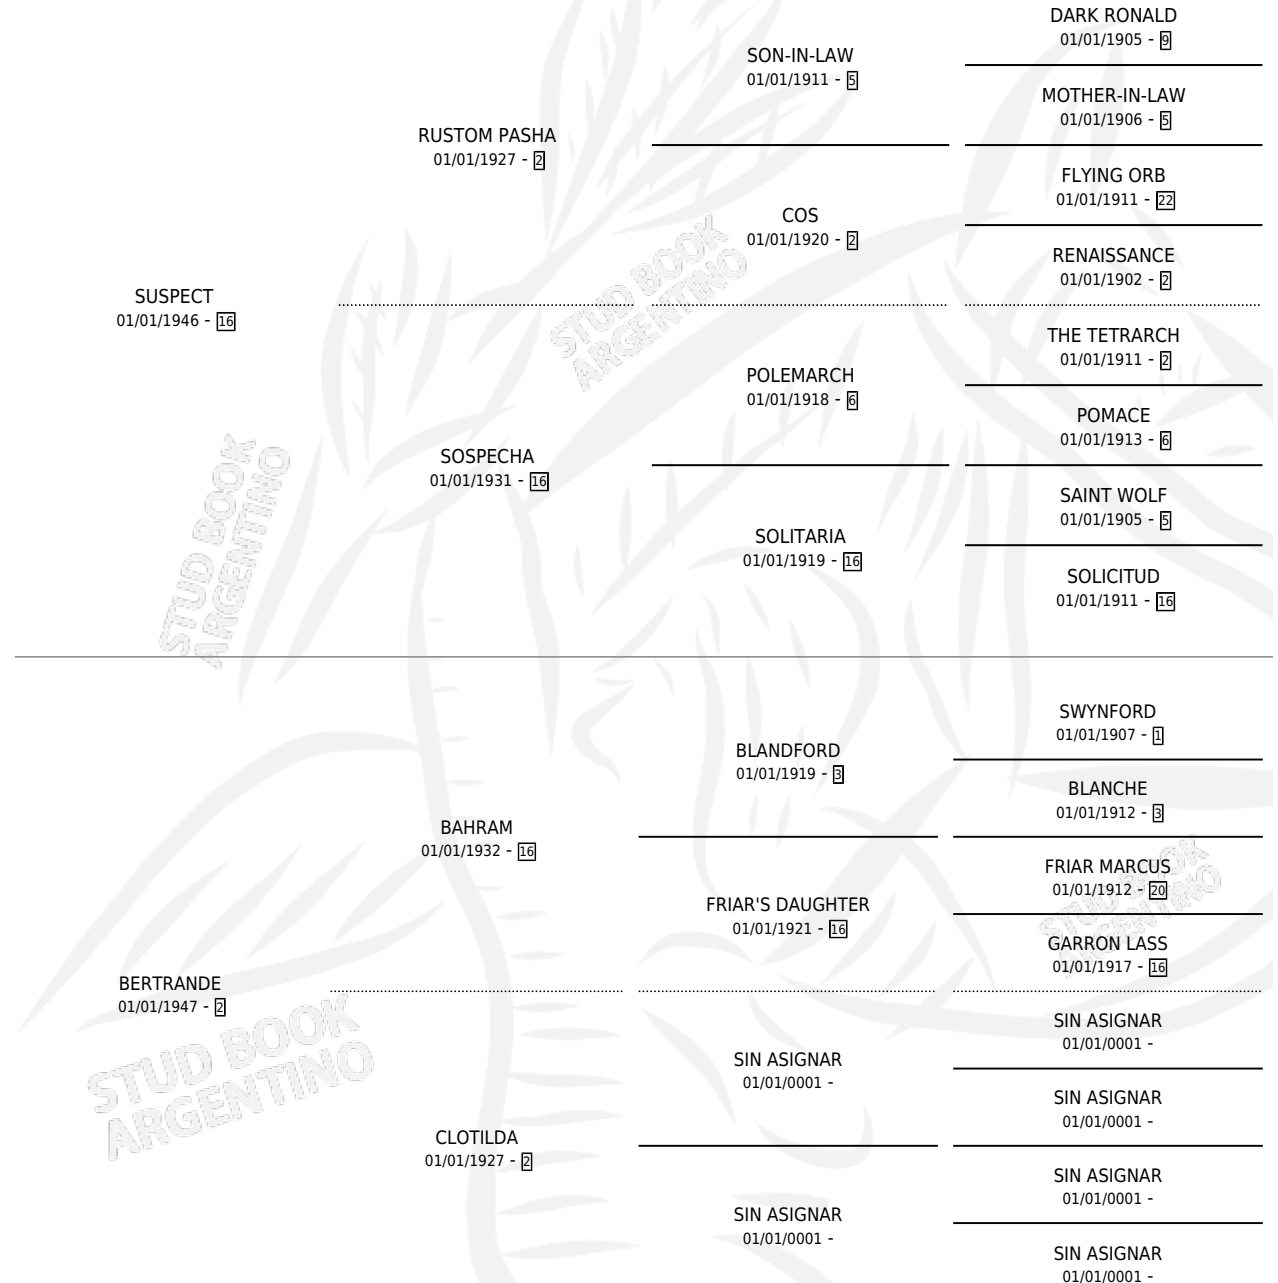

JABONOSA

por **SUSPECT** y **BERTRANDE** por **BAHRAM**

Argentina · Hembra · No Consigna · · 01/01/0001
Familia 2-m · Volumen web

ESTADO

| | |
|------------------------------|---|
| TIPIFICACIÓN SANGUÍNEA | X |
| TIPIFICACIÓN POR ADN | X |
| PASAPORTE | X |
| IDENTIFICACIÓN POR MICROCHIP | X |
| REPRODUCTOR | X |

Lugar de nacimiento: Campo particular

Criador: Sin dato

~

HIJOS

| | MACHOS | HEMBRAS |
|-----------------|--------|---------|
| 2 NACIERON | 0 | 2 |
| SIN ACTUACIONES | | |

PEDIGREE

JABONOSA

Datos oficiales del Stud Book Argentino