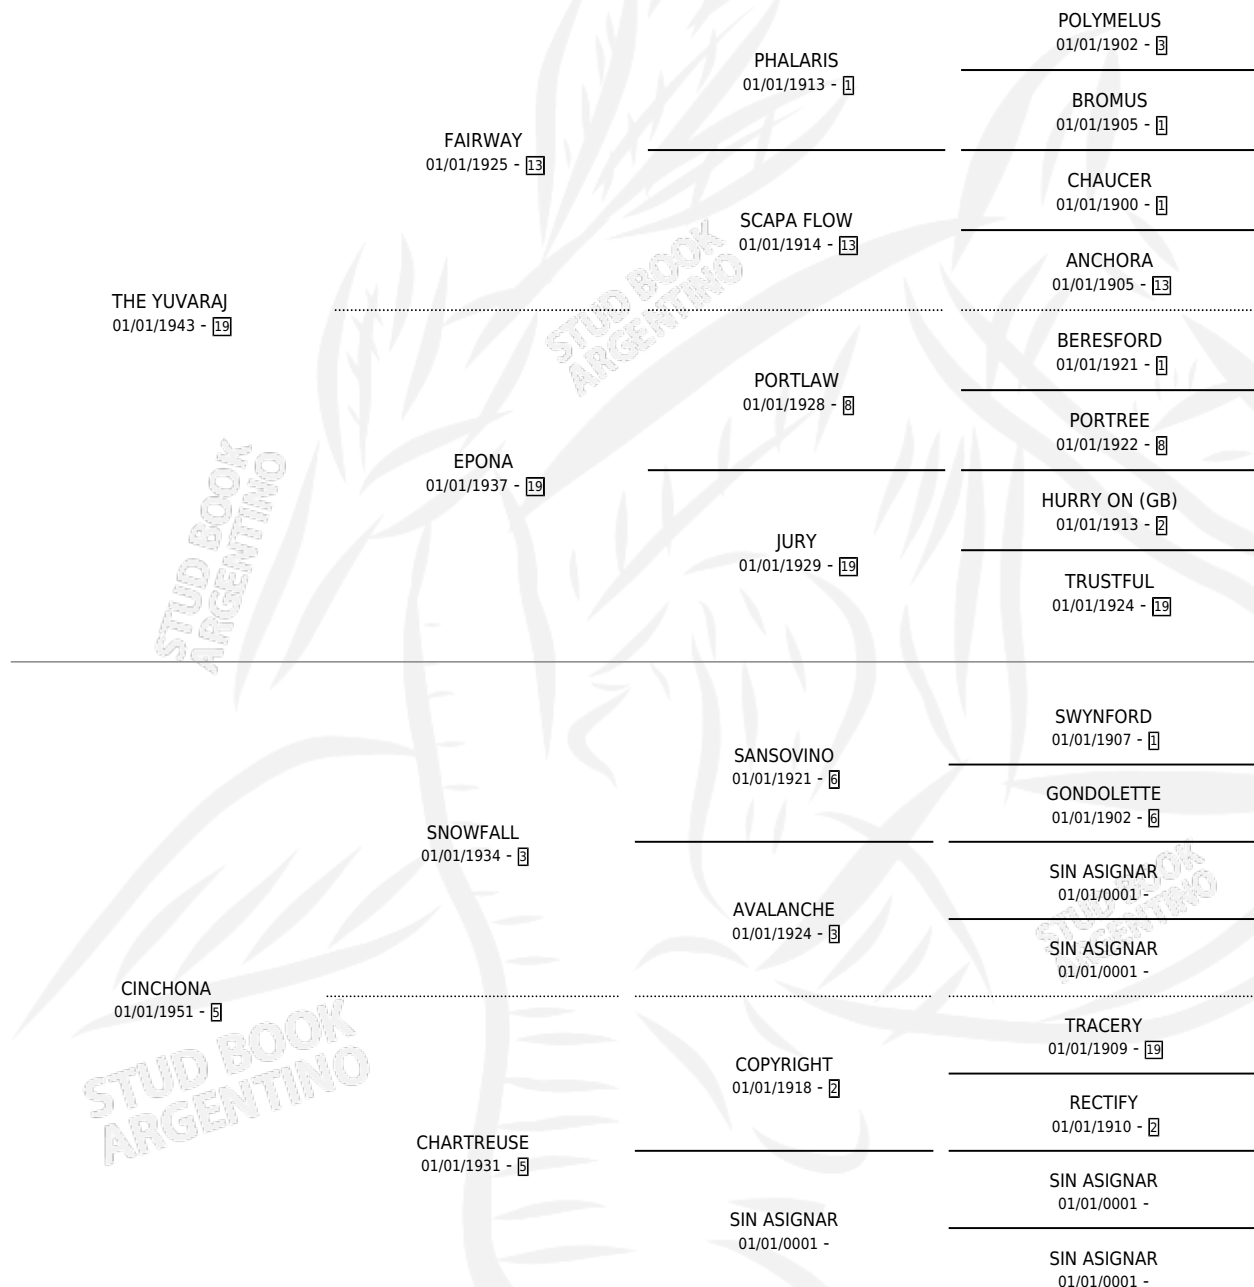

TURQUIA

por THE YUVARAJ y CINCHONA por SNOWFALL

Argentina · Hembra · Alazan · · 14/10/1956
Familia 5-c · Volumen 22

ESTADO

TIPIFICACIÓN SANGUÍNEA	X
TIPIFICACIÓN POR ADN	X
PASAPORTE	X
IDENTIFICACIÓN POR MICROCHIP	X
REPRODUCTOR	✓

Lugar de nacimiento: Campo particular

Criador: Sin dato

~

HIJOS

	MACHOS	HEMBRAS
11 NACIERON	8	3
2 CORRIERON	1	1
2 GANARON	1	1
0 GANADORES CL	0 GANADORES GR	0 GANADORES G1

PEDIGREE