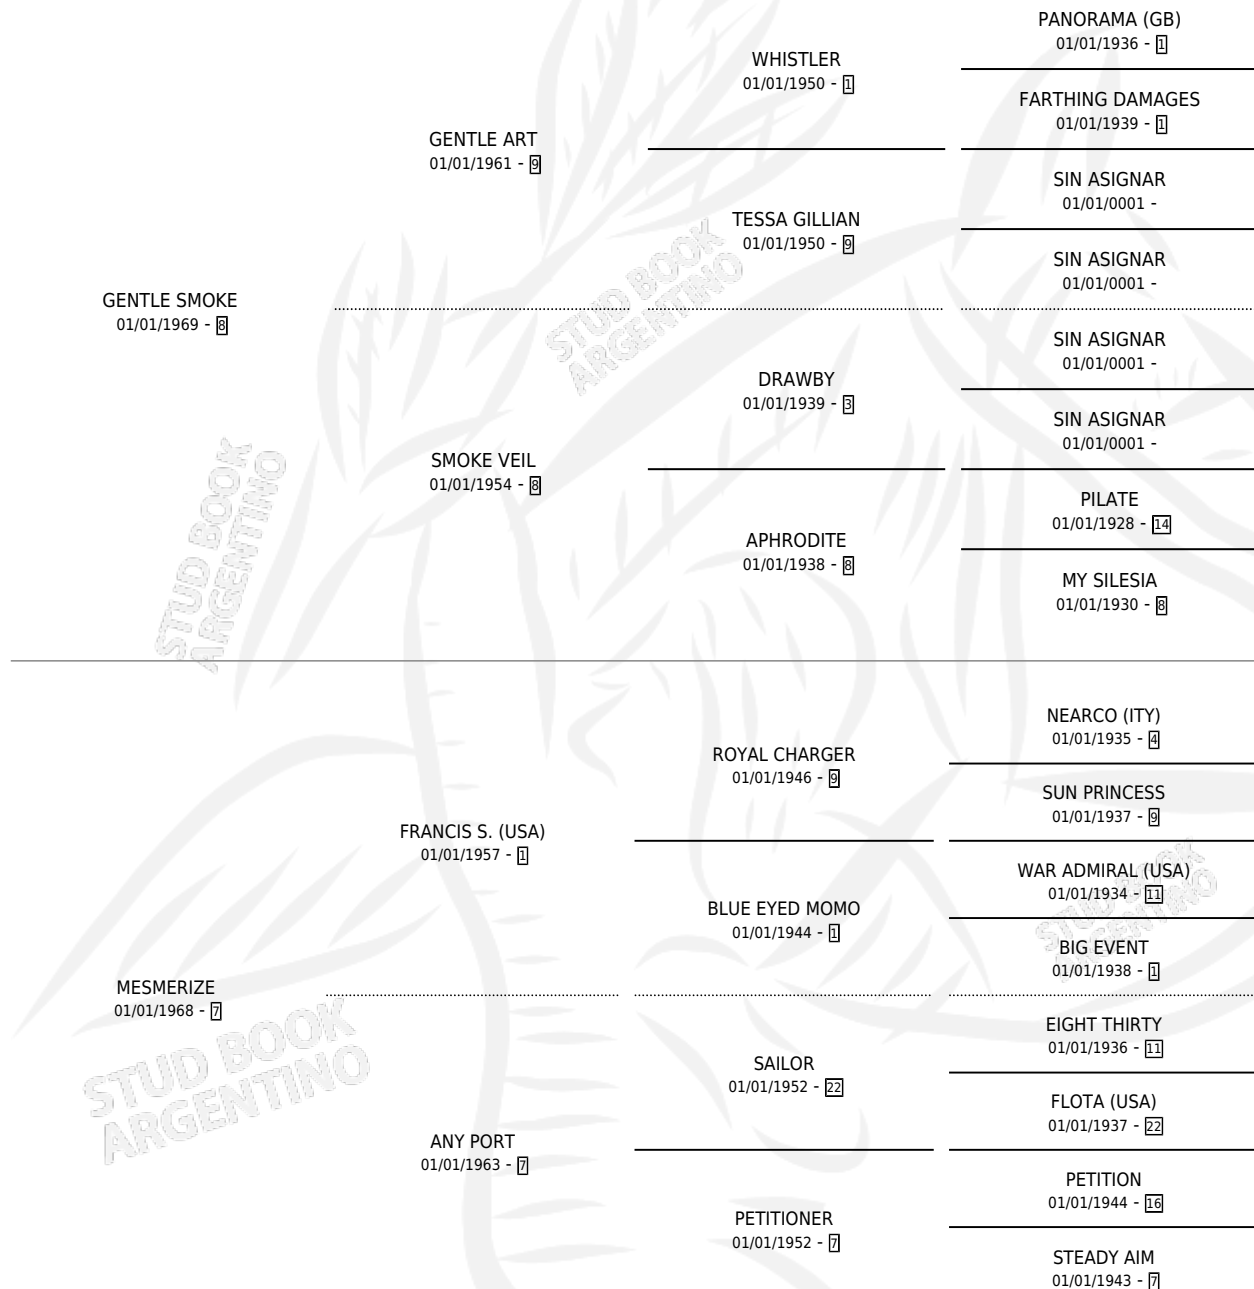

Lugar de nacimiento: Campo particular

Criador: Sin dato

~

HIJOS

	MACHOS	HEMBRAS
3 NACIERON	0	3
SIN ACTUACIONES		

PEDIGREE

HIDDEN GLANCE

Datos oficiales del Stud Book Argentino