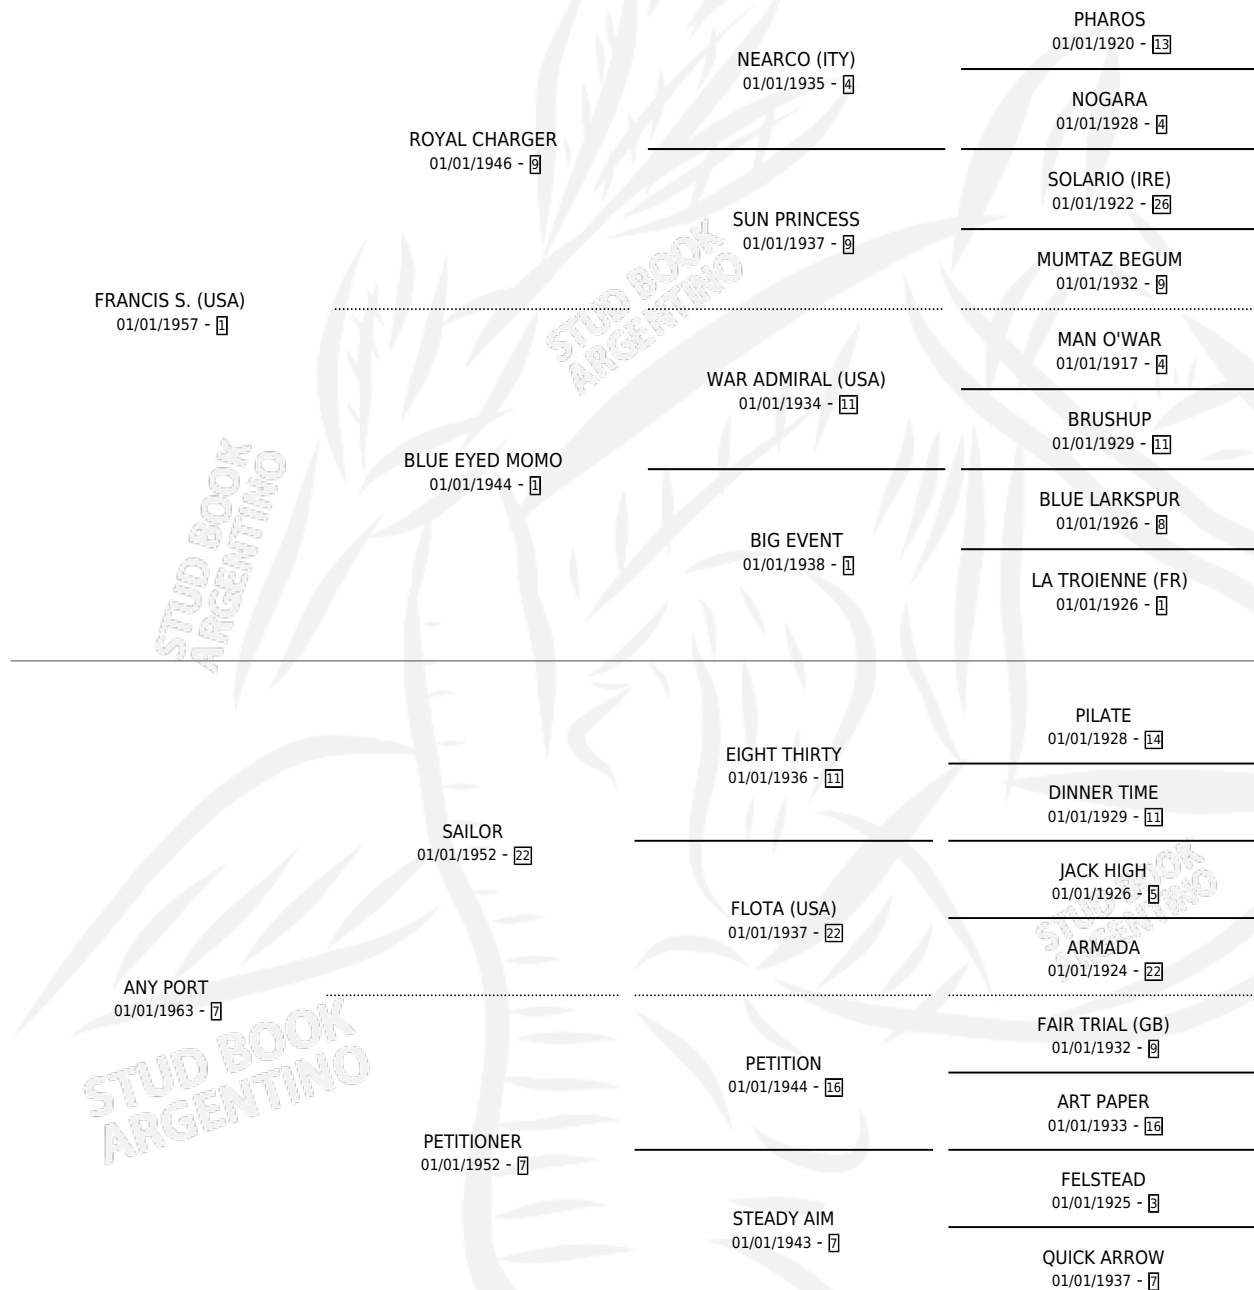

MESMERIZE

por FRANCIS S. (USA) y ANY PORT por SAILOR

Argentina · Hembra · Alazan · SP · 01/01/1968
Familia 7-a · Volumen 26

ESTADO

TIPIFICACIÓN SANGUÍNEA	X
TIPIFICACIÓN POR ADN	X
PASAPORTE	X
IDENTIFICACIÓN POR MICROCHIP	X
REPRODUCTOR	X

Lugar de nacimiento: Campo particular

Criador: Sin dato

~

HIJOS

	MACHOS	HEMBRAS
1 NACIERON	0	1

SIN ACTUACIONES

PEDIGREE

MESMERIZE