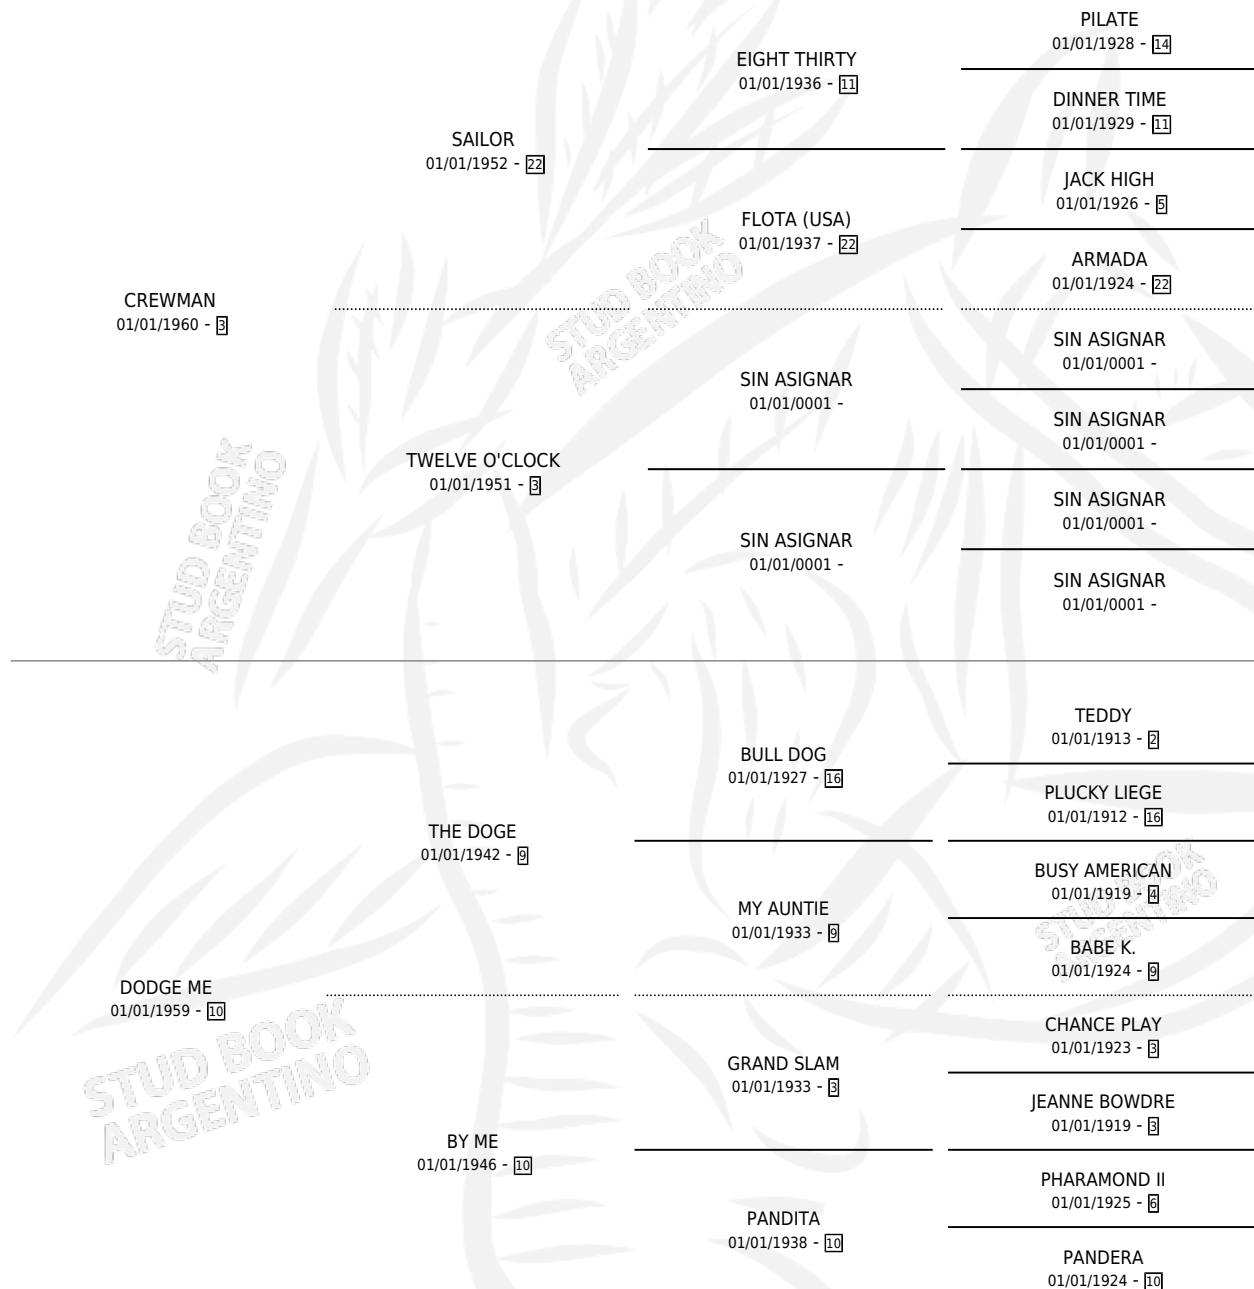

BRIDAL WAVE

por CREWMAN y DODGE ME por THE DOGE

Argentina · Hembra · Zaino Colorado · SP · 01/01/1968
Familia 10-d · Volumen 26

ESTADO

TIPIFICACIÓN SANGUÍNEA	X
TIPIFICACIÓN POR ADN	X
PASAPORTE	X
IDENTIFICACIÓN POR MICROCHIP	X
REPRODUCTOR	X

Lugar de nacimiento: Campo particular

Criador: Sin dato

~

HIJOS

	MACHOS	HEMBRAS
1 NACIERON	0	1
SIN ACTUACIONES		

PEDIGREE

BRIDAL WAVE

Datos oficiales del Stud Book Argentino