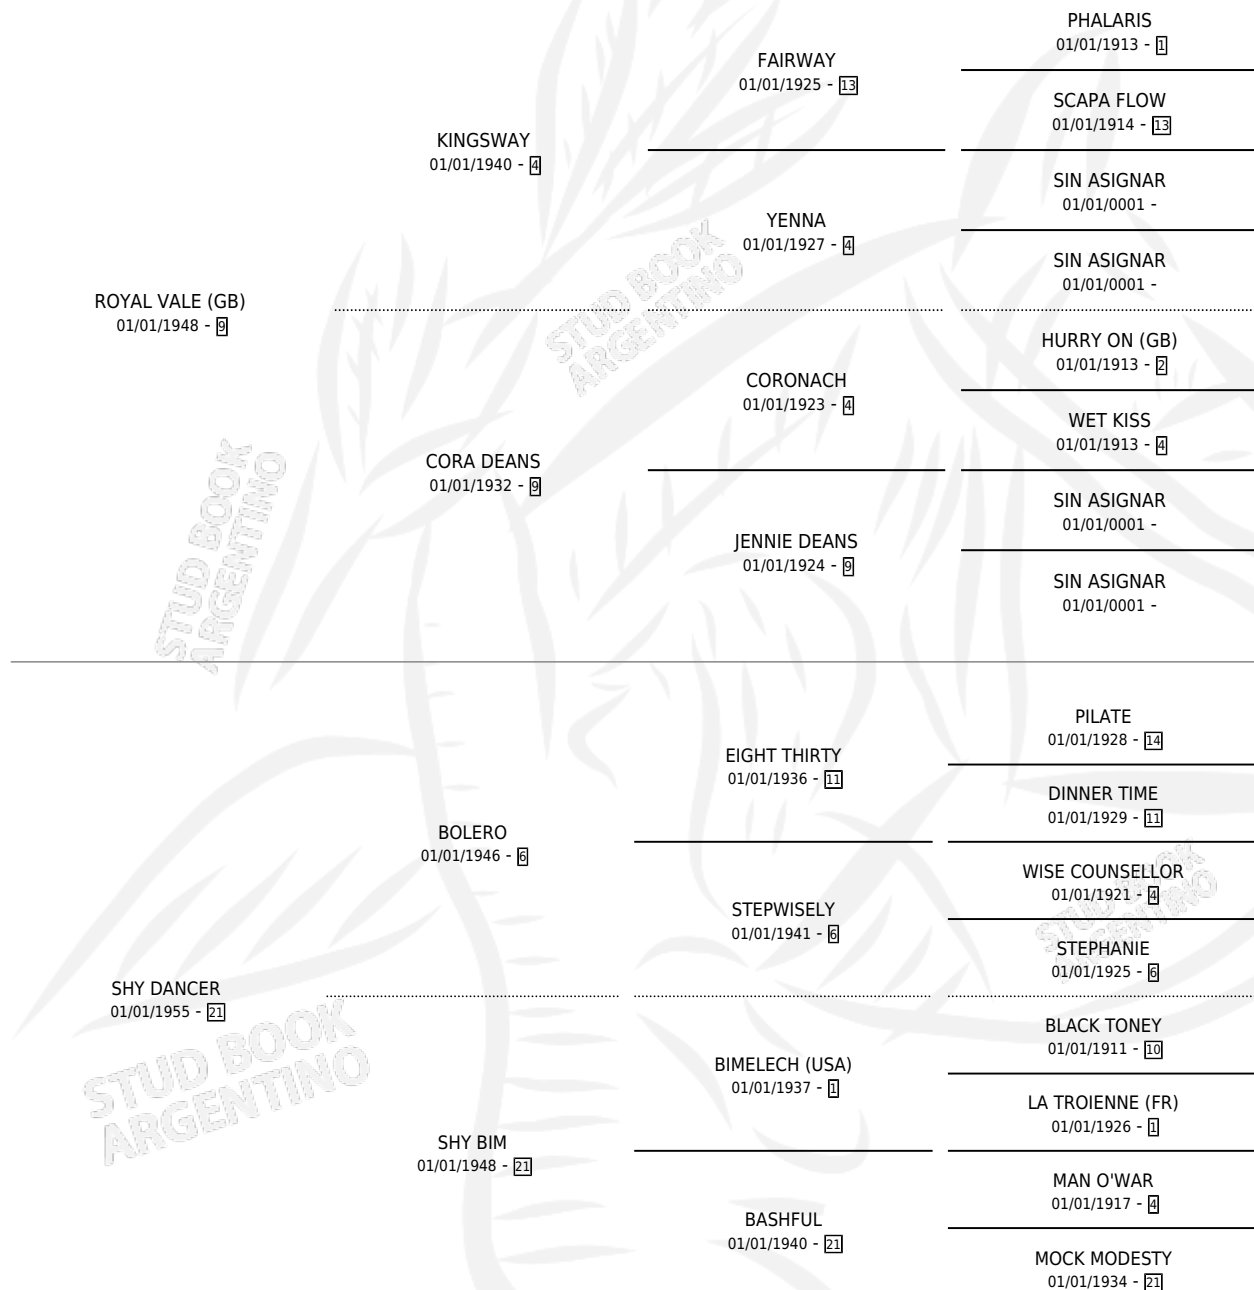

PRIMA BALLERINA

por ROYAL VALE (GB) y SHY DANCER por BOLERO

Argentina · Hembra · Rosillo · SP · 01/01/1964
Familia 21-a · Volumen 25

ESTADO

TIPIFICACIÓN SANGUÍNEA	X
TIPIFICACIÓN POR ADN	X
PASAPORTE	X
IDENTIFICACIÓN POR MICROCHIP	X
REPRODUCTOR	X

Lugar de nacimiento: Campo particular

Criador: Sin dato

~

HIJOS

	MACHOS	HEMBRAS
1 NACIERON	0	1

SIN ACTUACIONES

PEDIGREE

PRIMA BALLERINA