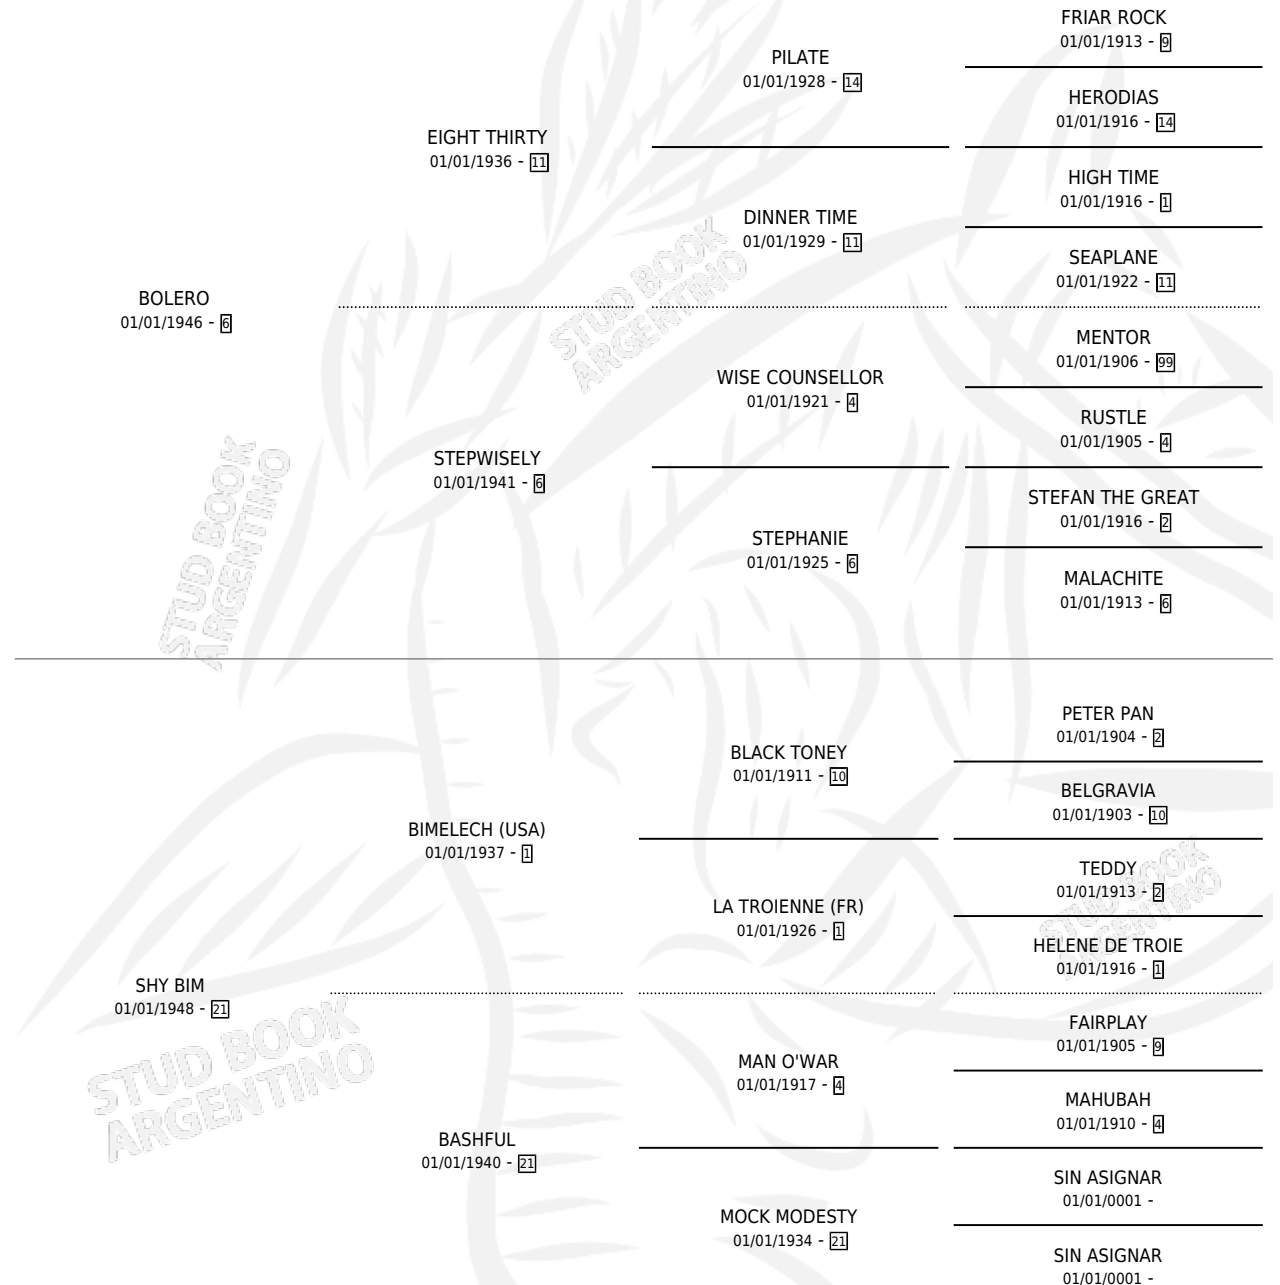

SHY DANCER

por **BOLERO** y **SHY BIM** por **BIMELECH (USA)**

Argentina · Hembra · Tordillo · SP · 01/01/1955
Familia 21-a · Volumen 22

ESTADO

TIPIFICACIÓN SANGUÍNEA	X
TIPIFICACIÓN POR ADN	X
PASAPORTE	X
IDENTIFICACIÓN POR MICROCHIP	X
REPRODUCTOR	X

Lugar de nacimiento: Campo particular

Criador: Sin dato

~

HIJOS

	MACHOS	HEMBRAS
5 NACIERON	0	5
SIN ACTUACIONES		

PEDIGREE

SHY DANCER

Datos oficiales del Stud Book Argentino