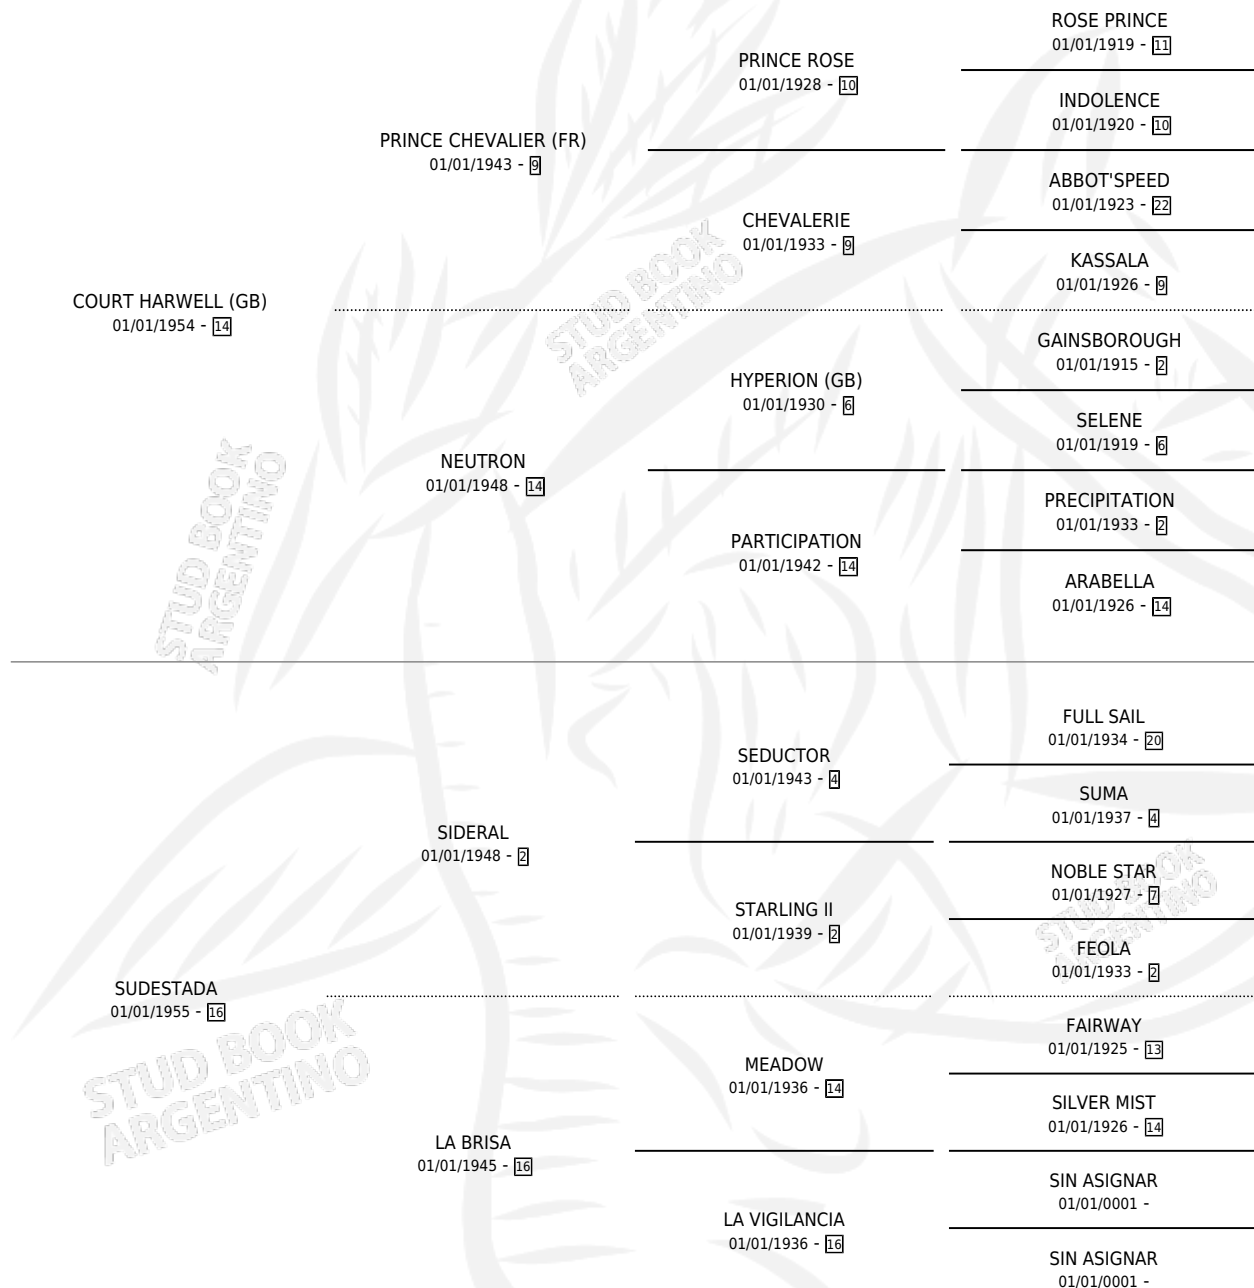

RAFALE

por **COURT HARWELL (GB)** y **SUDESTADA** por **SIDERAL**

Argentina · Hembra · Zaino Doradillo · SP · 01/01/1964
Familia 16-e · Volumen 25

ESTADO

TIPIFICACIÓN SANGUÍNEA	X
TIPIFICACIÓN POR ADN	X
PASAPORTE	X
IDENTIFICACIÓN POR MICROCHIP	X
REPRODUCTOR	X

Lugar de nacimiento: Campo particular

Criador: Sin dato

~

HIJOS

	MACHOS	HEMBRAS
1 NACIERON	0	1
SIN ACTUACIONES		

PEDIGREE