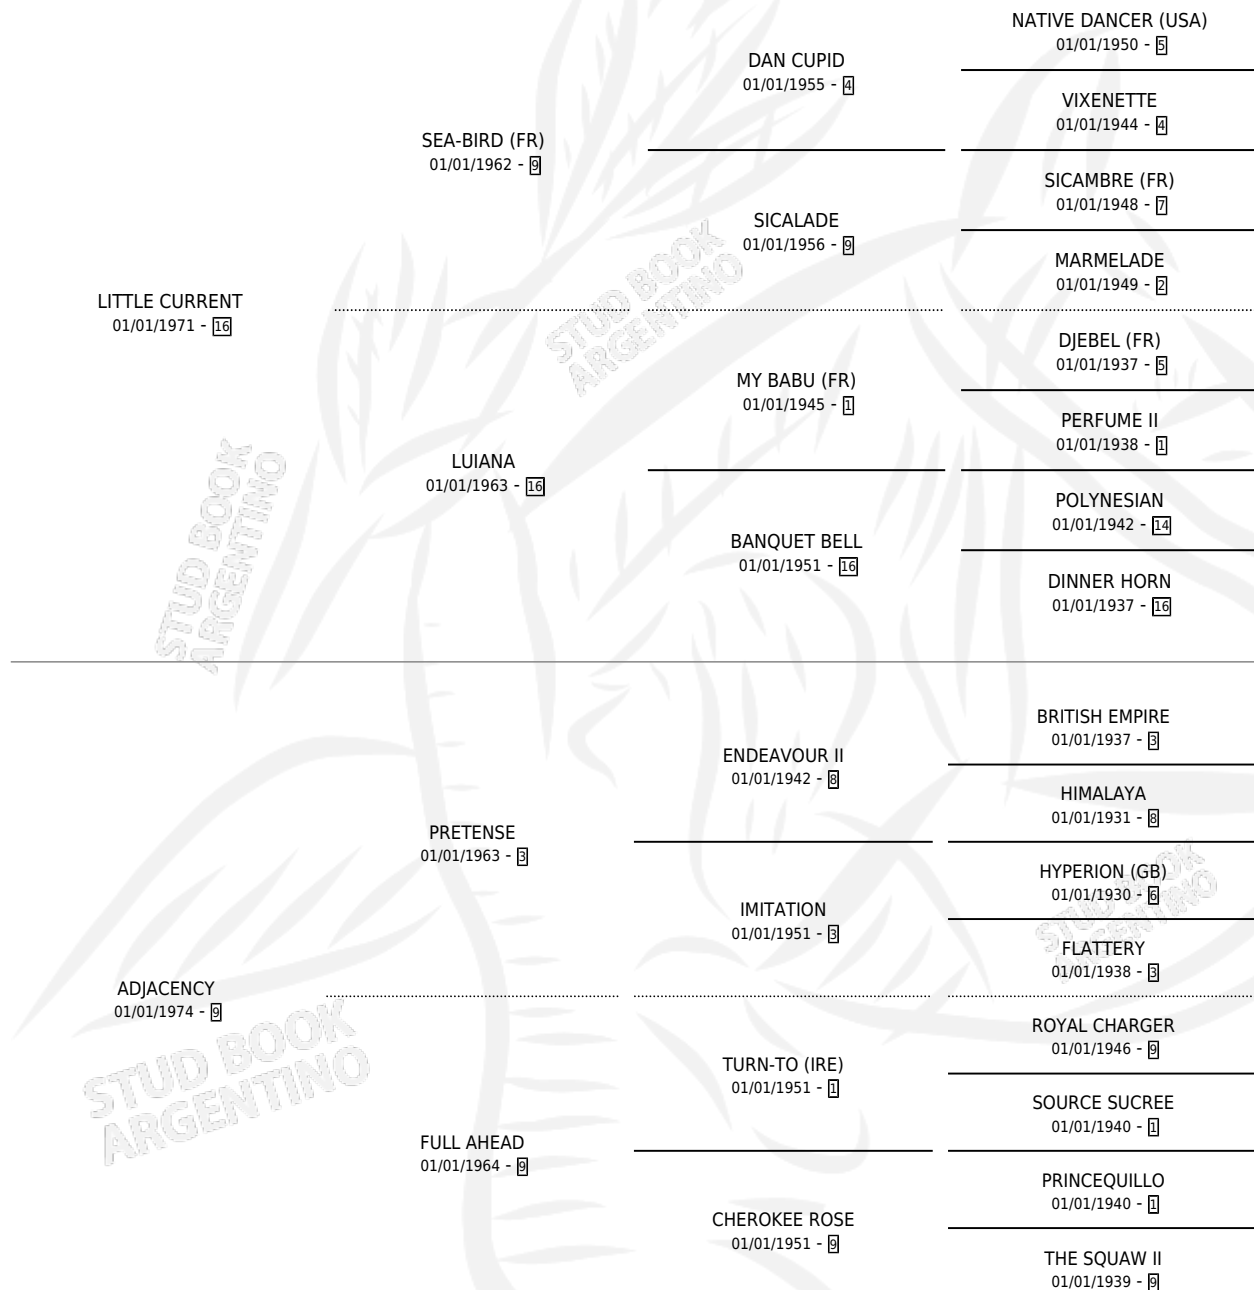

INSIDE CHANCE

por LITTLE CURRENT y ADJACENCY por PRETENSE

Argentina · Hembra · Alazan · SP · 01/01/1981
Familia 9-h · Volumen 31

ESTADO

TIPIFICACIÓN SANGUÍNEA	X
TIPIFICACIÓN POR ADN	X
PASAPORTE	X
IDENTIFICACIÓN POR MICROCHIP	X
REPRODUCTOR	X

Lugar de nacimiento: Campo particular

Criador: Sin dato

~

HIJOS

	MACHOS	HEMBRAS
1 NACIERON	0	1
1 CORRIERON	0	1
1 GANARON	0	1
0 GANADORES CL	0 GANADORES GR	0 GANADORES G1

PEDIGREE

INSIDE CHANCE

Datos oficiales del Stud Book Argentino