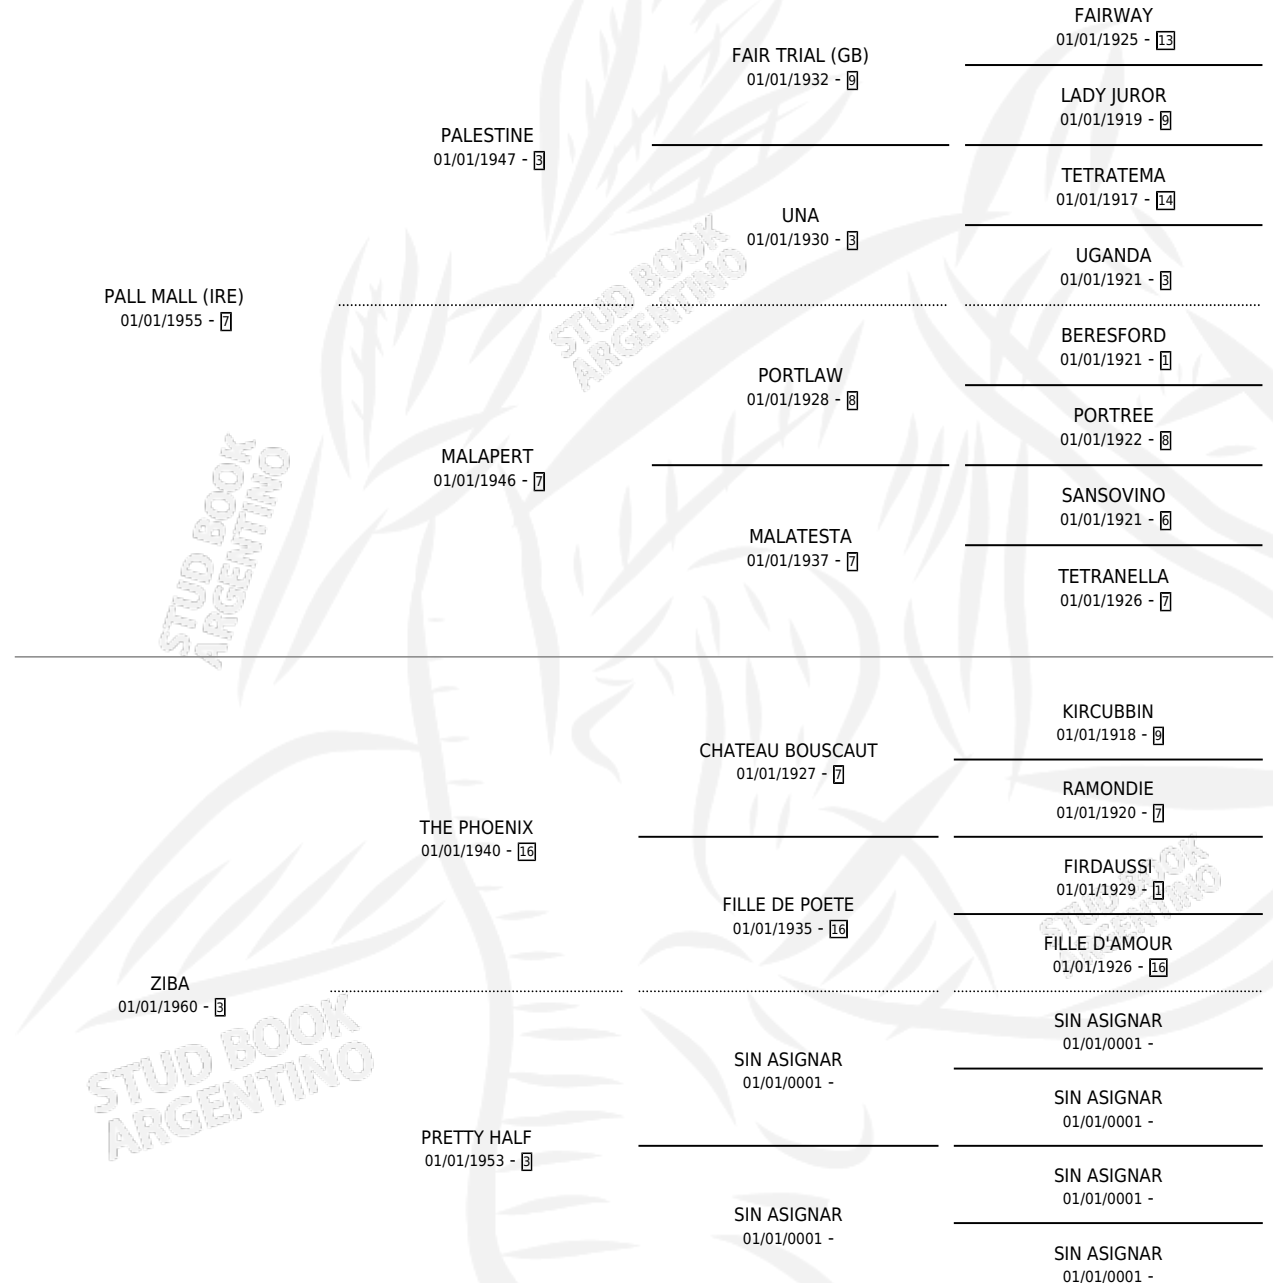

WILHELMINA

por PALL MALL (IRE) y ZIBA por THE PHOENIX

Argentina · Hembra · Zaino Colorado · SP · 01/01/1970
Familia 3 · Volumen 27

ESTADO

TIPIFICACIÓN SANGUÍNEA	X
TIPIFICACIÓN POR ADN	X
PASAPORTE	X
IDENTIFICACIÓN POR MICROCHIP	X
REPRODUCTOR	X

Lugar de nacimiento: Campo particular

Criador: Sin dato

~

HIJOS

	MACHOS	HEMBRAS
1 NACIERON	0	1

SIN ACTUACIONES

PEDIGREE

WILHELMINA