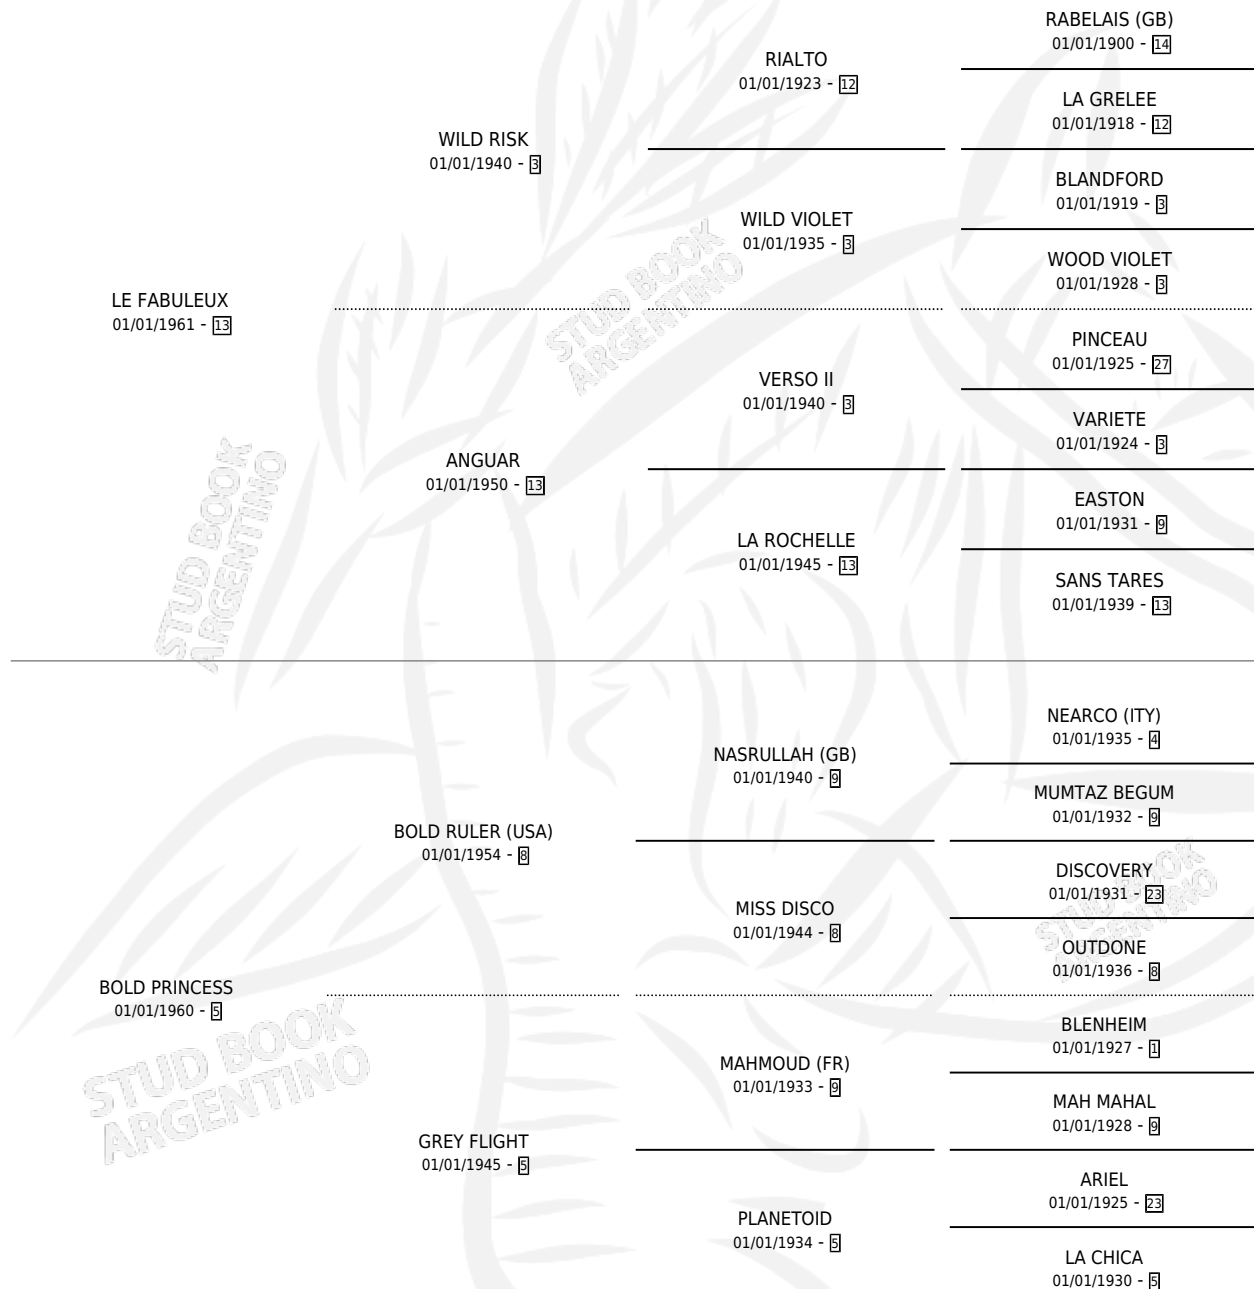

PRINCESS YASMIN

por **LE FABULEUX** y **BOLD PRINCESS** por **BOLD RULER**
(USA)

Argentina · Hembra · Zaino Doradillo · SP · 01/01/1980
Familia 5-f · Volumen 30

ESTADO

TIPIFICACIÓN SANGUÍNEA	X
TIPIFICACIÓN POR ADN	X
PASAPORTE	X
IDENTIFICACIÓN POR MICROCHIP	X
REPRODUCTOR	X

Lugar de nacimiento: Campo particular

Criador: Sin dato

~

HIJOS

	MACHOS	HEMBRAS
2 NACIERON	0	2
1 CORRIERON	0	1
1 GANARON	0	1

0	0	0
GANADORES CL	GANADORES GR	GANADORES G1

PEDIGREE