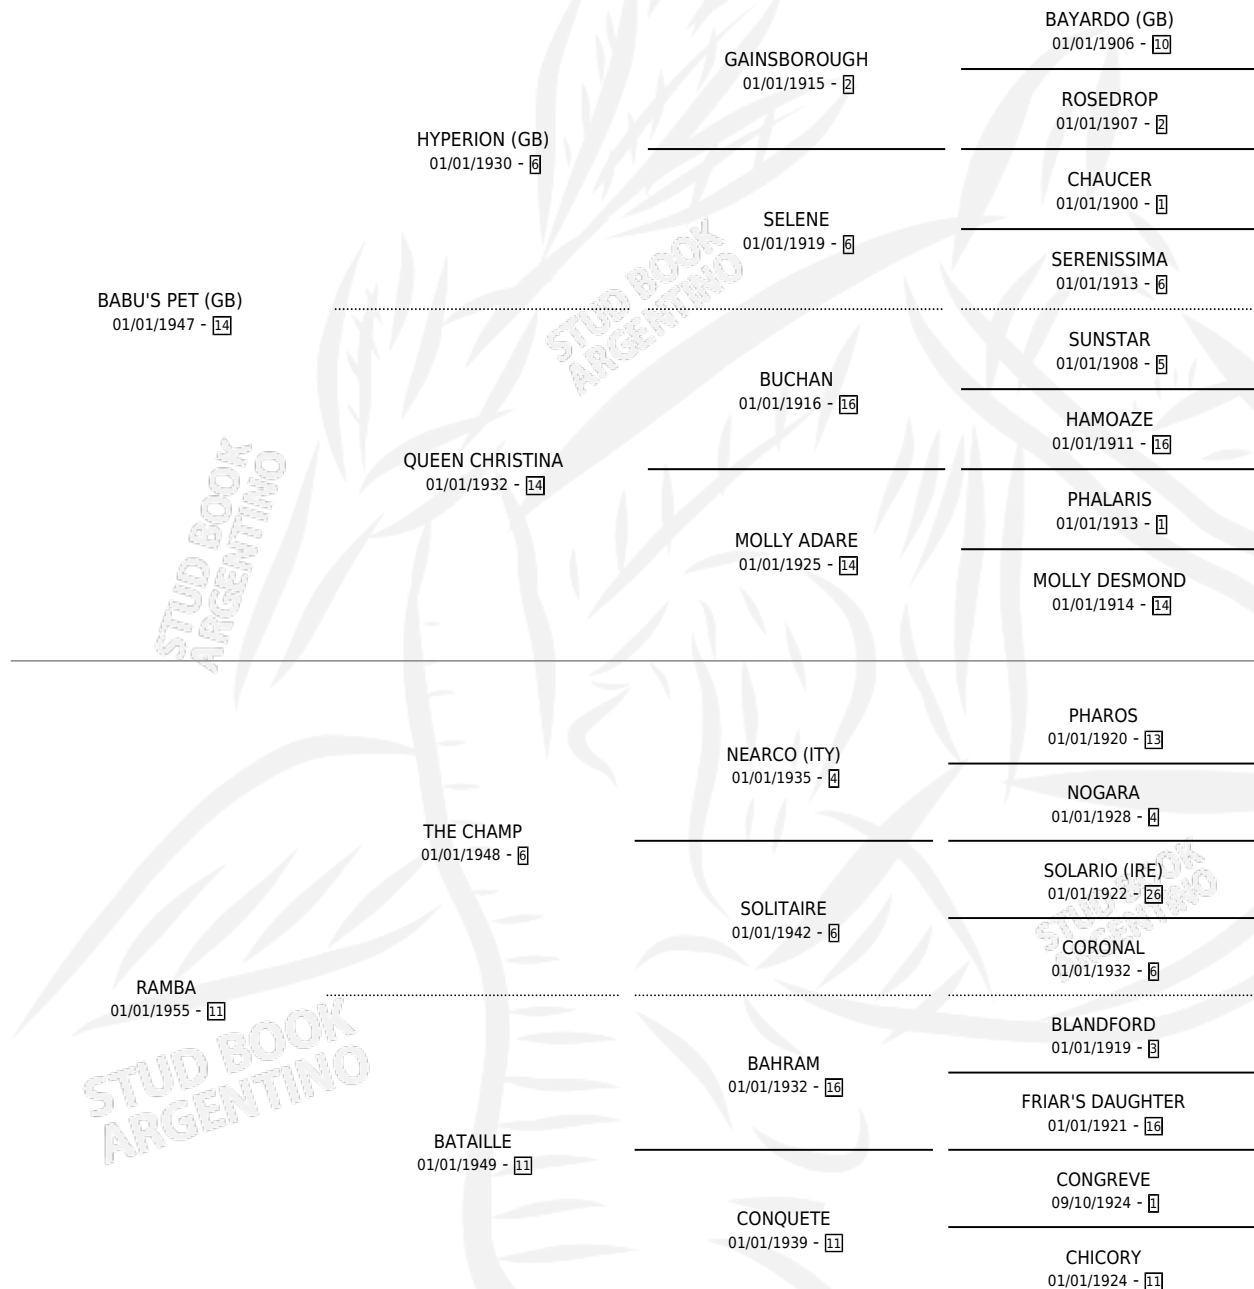

MARIA BUENO

por **BABU'S PET (GB)** y **RAMBA** por **THE CHAMP**

Argentina · Hembra · Zaino · · 01/01/1961
Familia 11-a · Volumen 24

ESTADO

TIPIFICACIÓN SANGUÍNEA	X
TIPIFICACIÓN POR ADN	X
PASAPORTE	X
IDENTIFICACIÓN POR MICROCHIP	X
REPRODUCTOR	X

Lugar de nacimiento: Campo particular

Criador: Sin dato

~

HIJOS

	MACHOS	HEMBRAS
2 NACIERON	0	2
SIN ACTUACIONES		

PEDIGREE