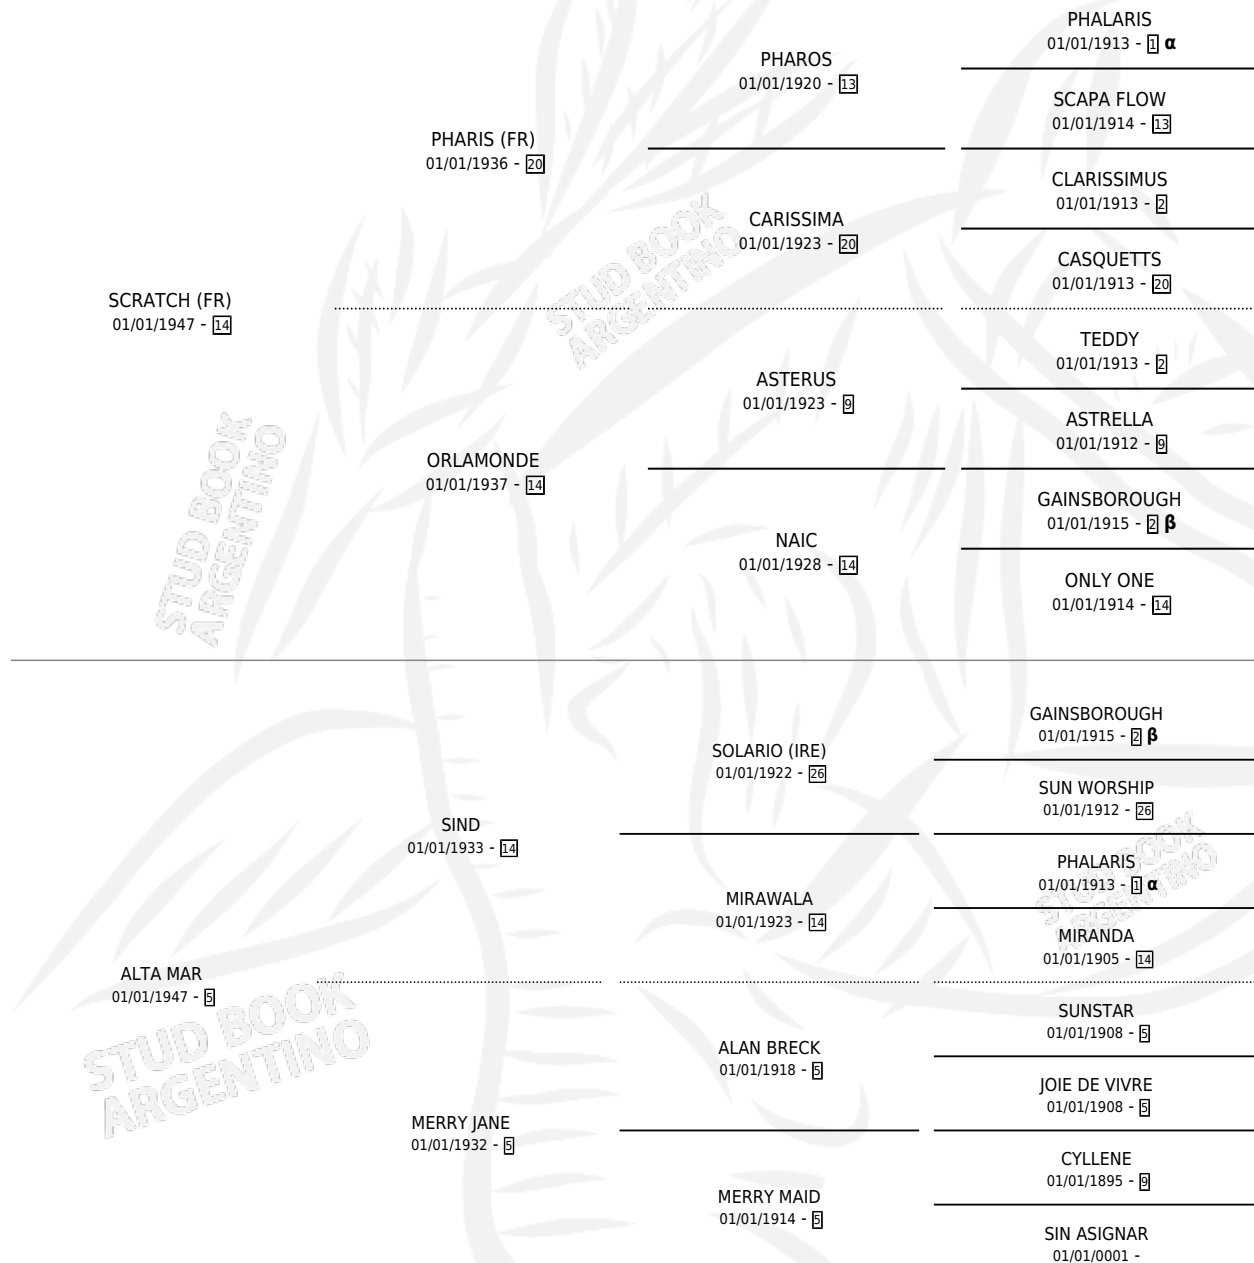

SWIRLY SEA

por SCRATCH (FR) y ALTA MAR por SIND

Argentina · Hembra · Alazan Tostado · SP · 01/01/1960
Familia 5-j · Volumen 24

ESTADO

TIPIFICACIÓN SANGUÍNEA	X
TIPIFICACIÓN POR ADN	X
PASAPORTE	X
IDENTIFICACIÓN POR MICROCHIP	X
REPRODUCTOR	X

Lugar de nacimiento: Campo particular

Criador: Sin dato

~

HIJOS

	MACHOS	HEMBRAS
5 NACIERON	1	4
SIN ACTUACIONES		

PEDIGREE

INBREEDING : α, β

SWIRLY SEA