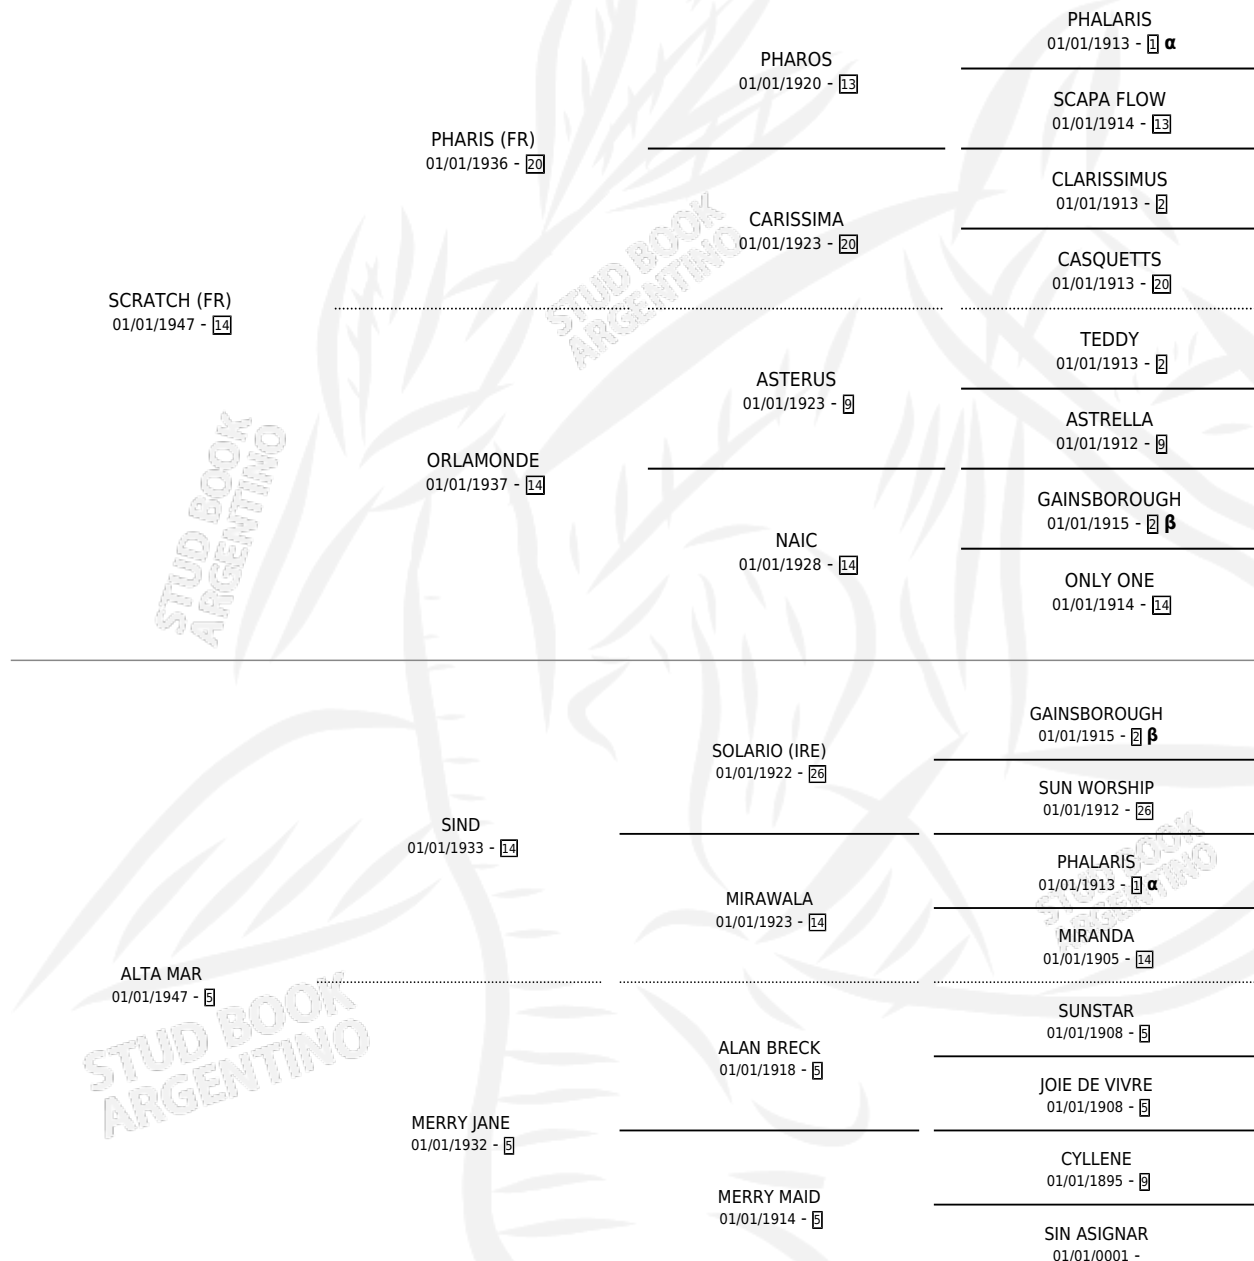

# SWIRLY SEA

por SCRATCH (FR) y ALTA MAR por SIND

Argentina · Hembra · Alazan Tostado · SP · 01/01/1960  
Familia 5-j · Volumen 24

## ESTADO

TIPIFICACIÓN SANGUÍNEA	X
TIPIFICACIÓN POR ADN	X
PASAPORTE	X
IDENTIFICACIÓN POR MICROCHIP	X
REPRODUCTOR	X

**Lugar de nacimiento:** Campo particular

**Criador:** Sin dato

~

## PEDIGREE

INBREEDING :  $\alpha, \beta$