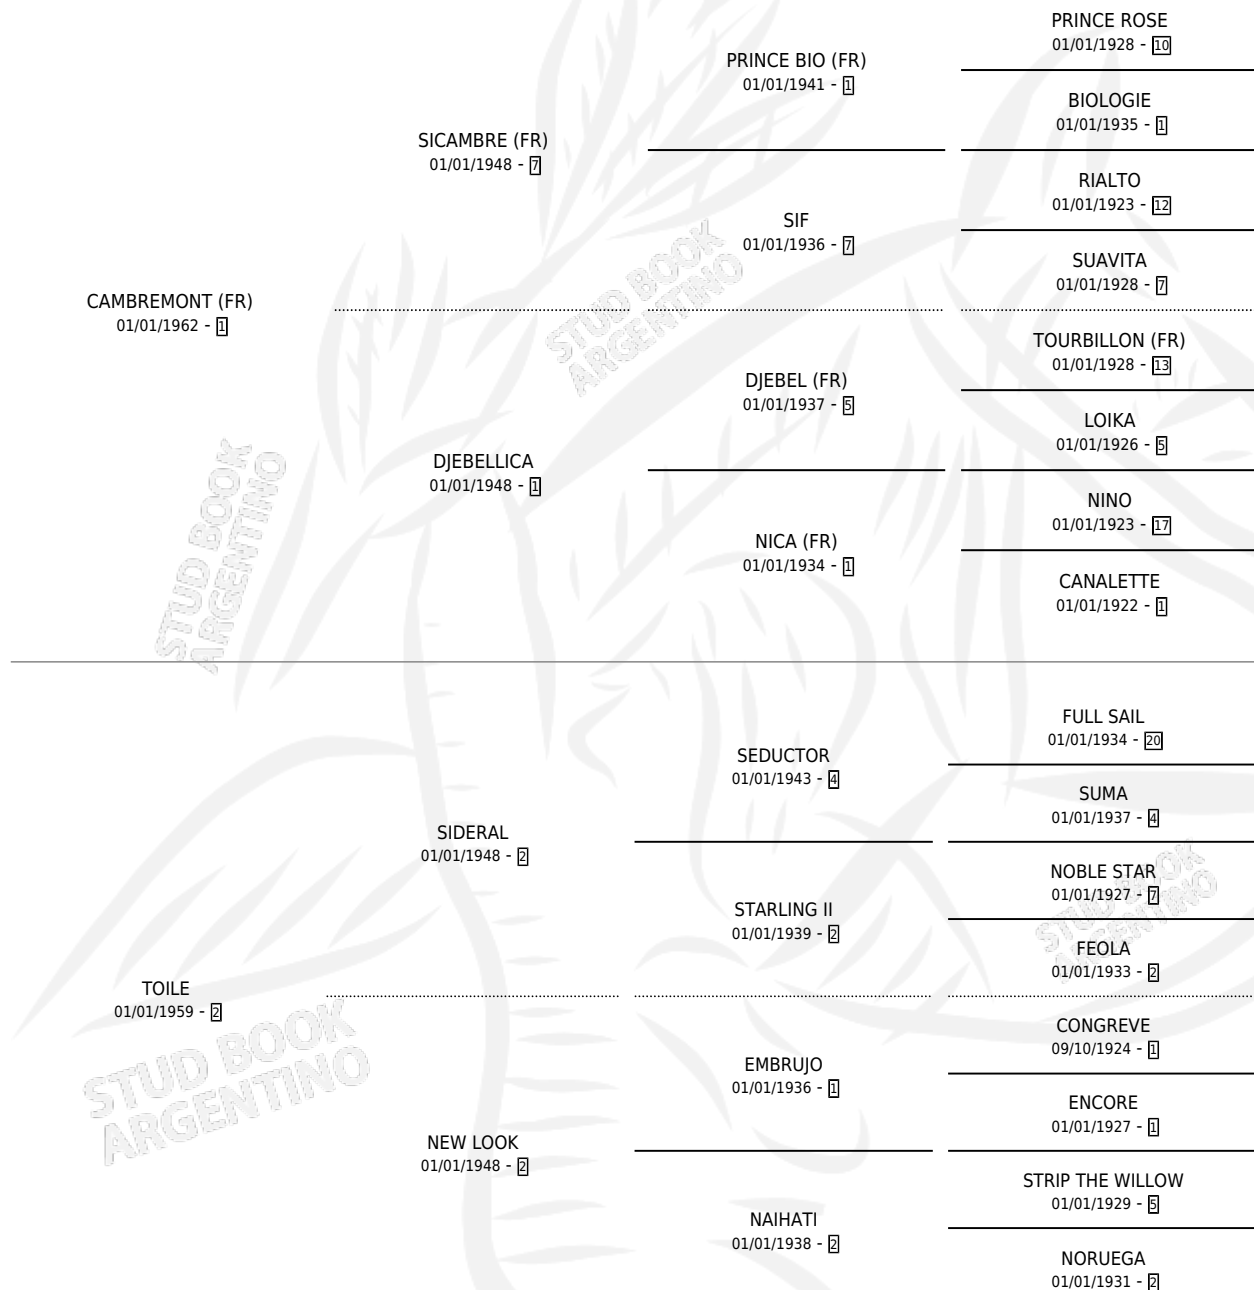

QUANT

por **CAMBREMONT (FR)** y **TOILE** por **SIDERAL**

Argentina · Hembra · Alazan · SP · 01/01/1969
Familia 2-h · Volumen 27

ESTADO

TIPIFICACIÓN SANGUÍNEA	X
TIPIFICACIÓN POR ADN	X
PASAPORTE	X
IDENTIFICACIÓN POR MICROCHIP	X
REPRODUCTOR	X

Lugar de nacimiento: Campo particular

Criador: Sin dato

~

HIJOS

	MACHOS	HEMBRAS
3 NACIERON	1	2
1 CORRIERON	1	0
1 GANARON	1	0
0 GANADORES CL	0 GANADORES GR	0 GANADORES G1

PEDIGREE

QUANT

Datos oficiales del Stud Book Argentino