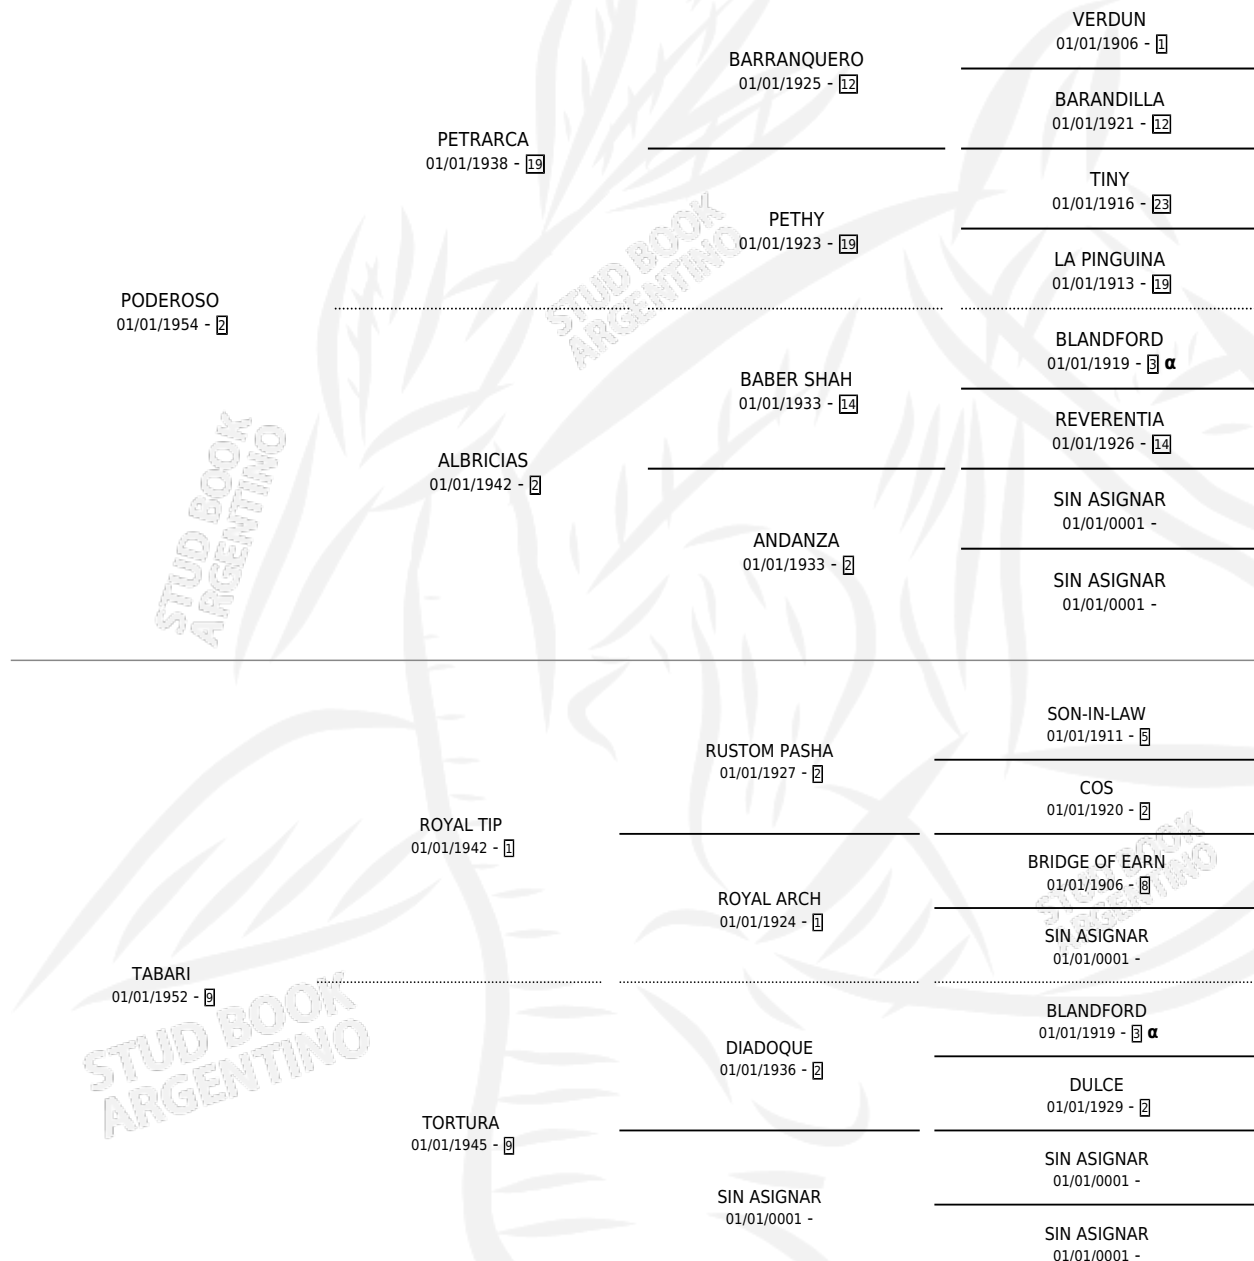

TIDEIDA

por PODEROSO y TABARI por ROYAL TIP

Argentina · Hembra · Zaino · SP · 01/01/1962
Familia 9 · Volumen 24

ESTADO

TIPIFICACIÓN SANGUÍNEA	X
TIPIFICACIÓN POR ADN	X
PASAPORTE	X
IDENTIFICACIÓN POR MICROCHIP	X
REPRODUCTOR	X

Lugar de nacimiento: Campo particular

Criador: Sin dato

~

HIJOS

	MACHOS	HEMBRAS
1 NACIERON	0	1
SIN ACTUACIONES		

PEDIGREE

INBREEDING : α