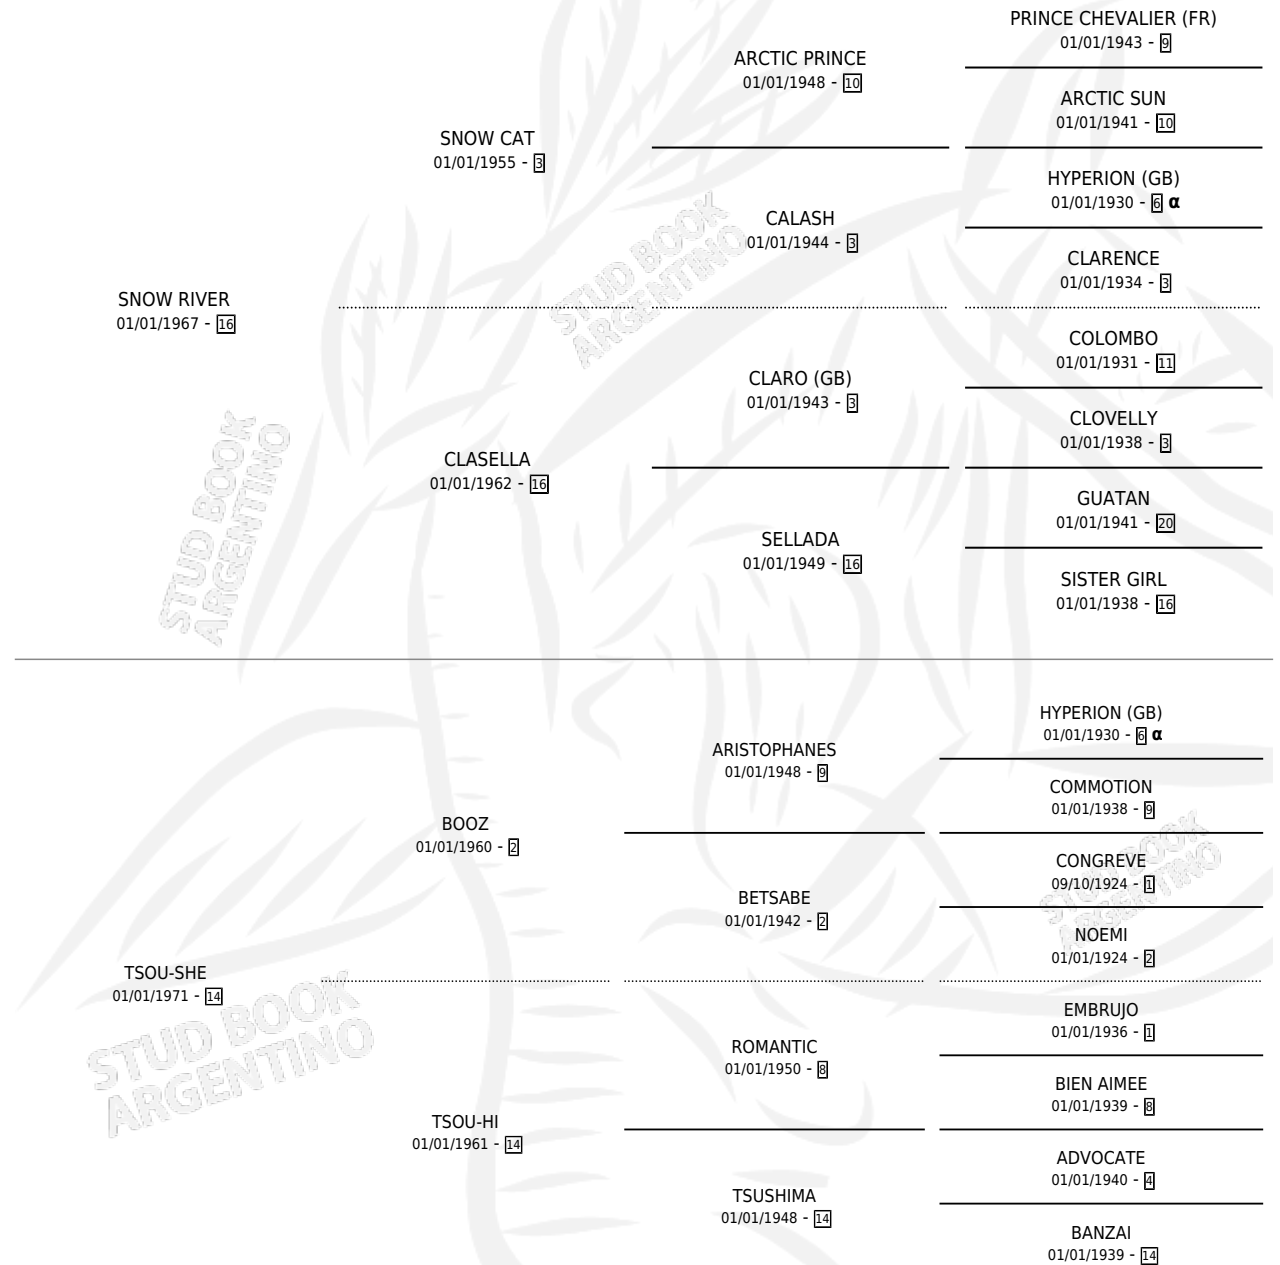

TSOU RIVER

por SNOW RIVER y TSOU-SHE por BOOZ

Argentina · Macho · No Consigna · SP · 01/01/1977
Familia 14 · Volumen 29

ESTADO

TIPIFICACIÓN SANGUÍNEA	X
TIPIFICACIÓN POR ADN	X
PASAPORTE	X
IDENTIFICACIÓN POR MICROCHIP	X
REPRODUCTOR	X

Lugar de nacimiento: Campo particular

Criador: Sin dato

PEDIGREE

INBREEDING : α

CAMPAÑA

Solo carreras oficiales de Argentina

POR EDAD

EDAD	CC	1°	2°	3°	4°	5°	NP	CLC	CLG	CLCG1	CLGG1	IMPORTE	GANANCIA / CC
5 AÑOS	2	0	0	0	1	0	1	1	0	0	0	\$0	\$0
TOTALES	2	0	0	0	1	0	1	1	0	0	0	\$0	\$0
%		0.0%	0.0%	0.0%	50.0%	0.0%	50.0%	50.0%	0.0%	0.0%	0.0%		

No placés en La Plata en 2 carreras disputadas, 4to Handicap Haras El Tu.

POR DISTANCIA

HIPODROMO	CC	1°	2°	3°	4°	5°	NP	CLC	CLG	CLCG1	CLGG1	IMPORTE
LA PLATA	2	0	0	0	1	0	1	0	0	0	0	\$0
2100 MTS	1	0	0	0	0	0	1	0	0	0	0	\$0
0 MTS	1	0	0	0	1	0	0	0	0	0	0	\$0