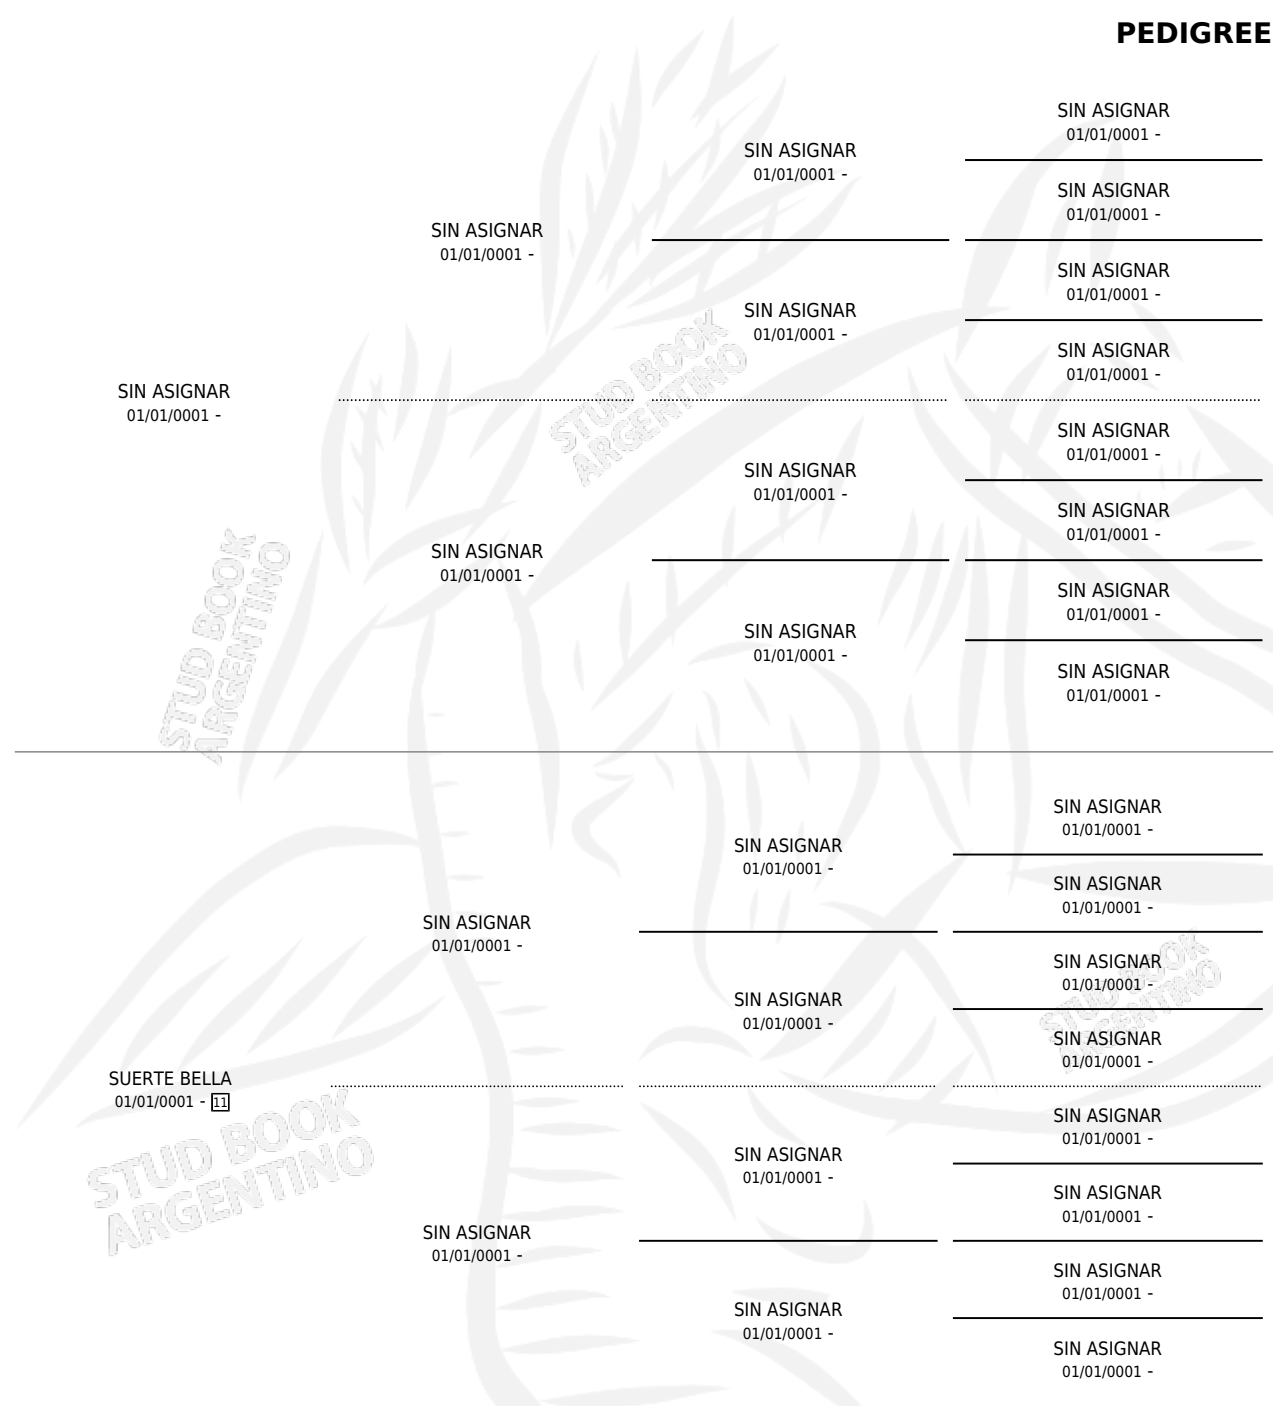

BELLA TAITA

PEDIGREE

por SIN ASIGNAR y SUERTE BELLA por SIN ASIGNAR

Argentina · Hembra · No Consigna · · 01/01/0001
Familia 11 · Volumen web

ESTADO

TIPIFICACIÓN SANGUÍNEA	X
TIPIFICACIÓN POR ADN	X
PASAPORTE	X
IDENTIFICACIÓN POR MICROCHIP	X
REPRODUCTOR	X

Lugar de nacimiento: Campo particular

Criador: Sin dato

~

HIJOS

	MACHOS	HEMBRAS
1 NACIERON	0	1
SIN ACTUACIONES