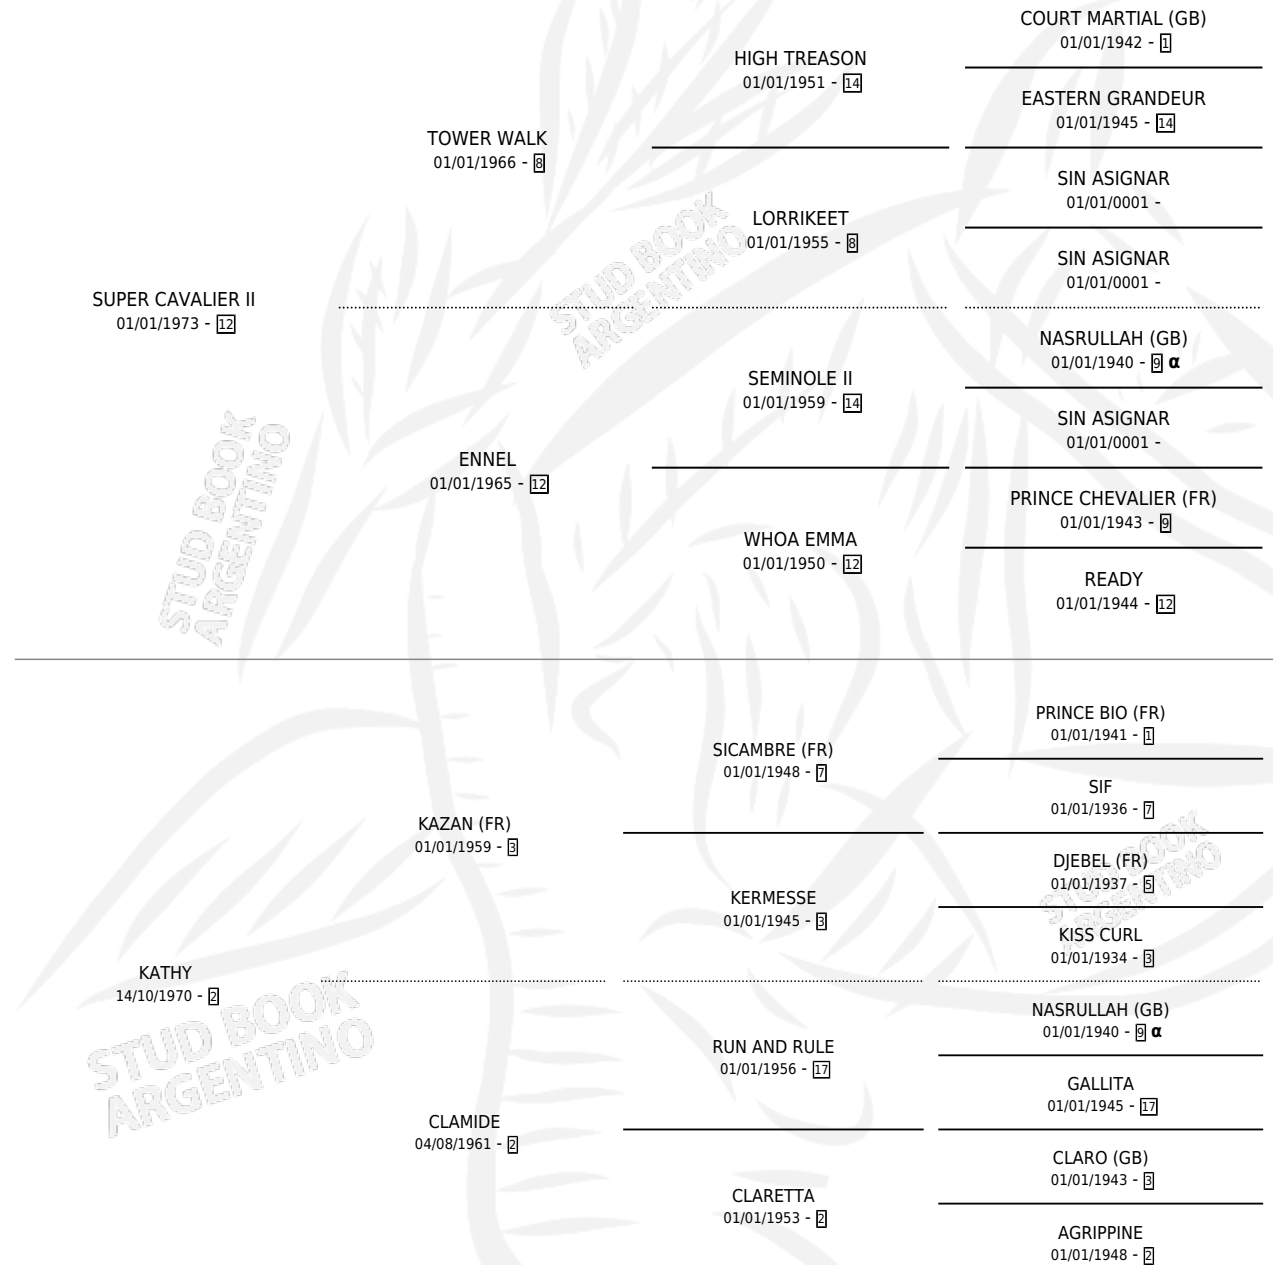

SIERVA

por **SUPER CAVALIER II** y **KATHY** por **KAZAN (FR)**

Argentina · Hembra · Alazan · SP · 15/09/1978
Familia 2-g · Volumen 30

ESTADO

TIPIFICACIÓN SANGUÍNEA	X
TIPIFICACIÓN POR ADN	X
PASAPORTE	X
IDENTIFICACIÓN POR MICROCHIP	X
REPRODUCTOR	X

Lugar de nacimiento: Campo particular

Criador: Sin dato

~

HIJOS

	MACHOS	HEMBRAS
2 NACIERON	0	2
SIN ACTUACIONES		

PEDIGREE

INBREEDING : α

CAMPAÑA

Solo carreras oficiales de Argentina

POR EDAD

EDAD	CC	1°	2°	3°	4°	5°	NP	CLC	CLG	CLCG1	CLGG1	IMPORTE	GANANCIA / CC
3 AÑOS	7	2	0	2	1	2	0	6	1	2	0	\$0	\$0
TOTALES	7	2	0	2	1	2	0	6	1	2	0	\$0	\$0
%		28.6%	0.0%	28.6%	14.3%	28.6%	0.0%	85.7%	16.7%	33.3%	0.0%		