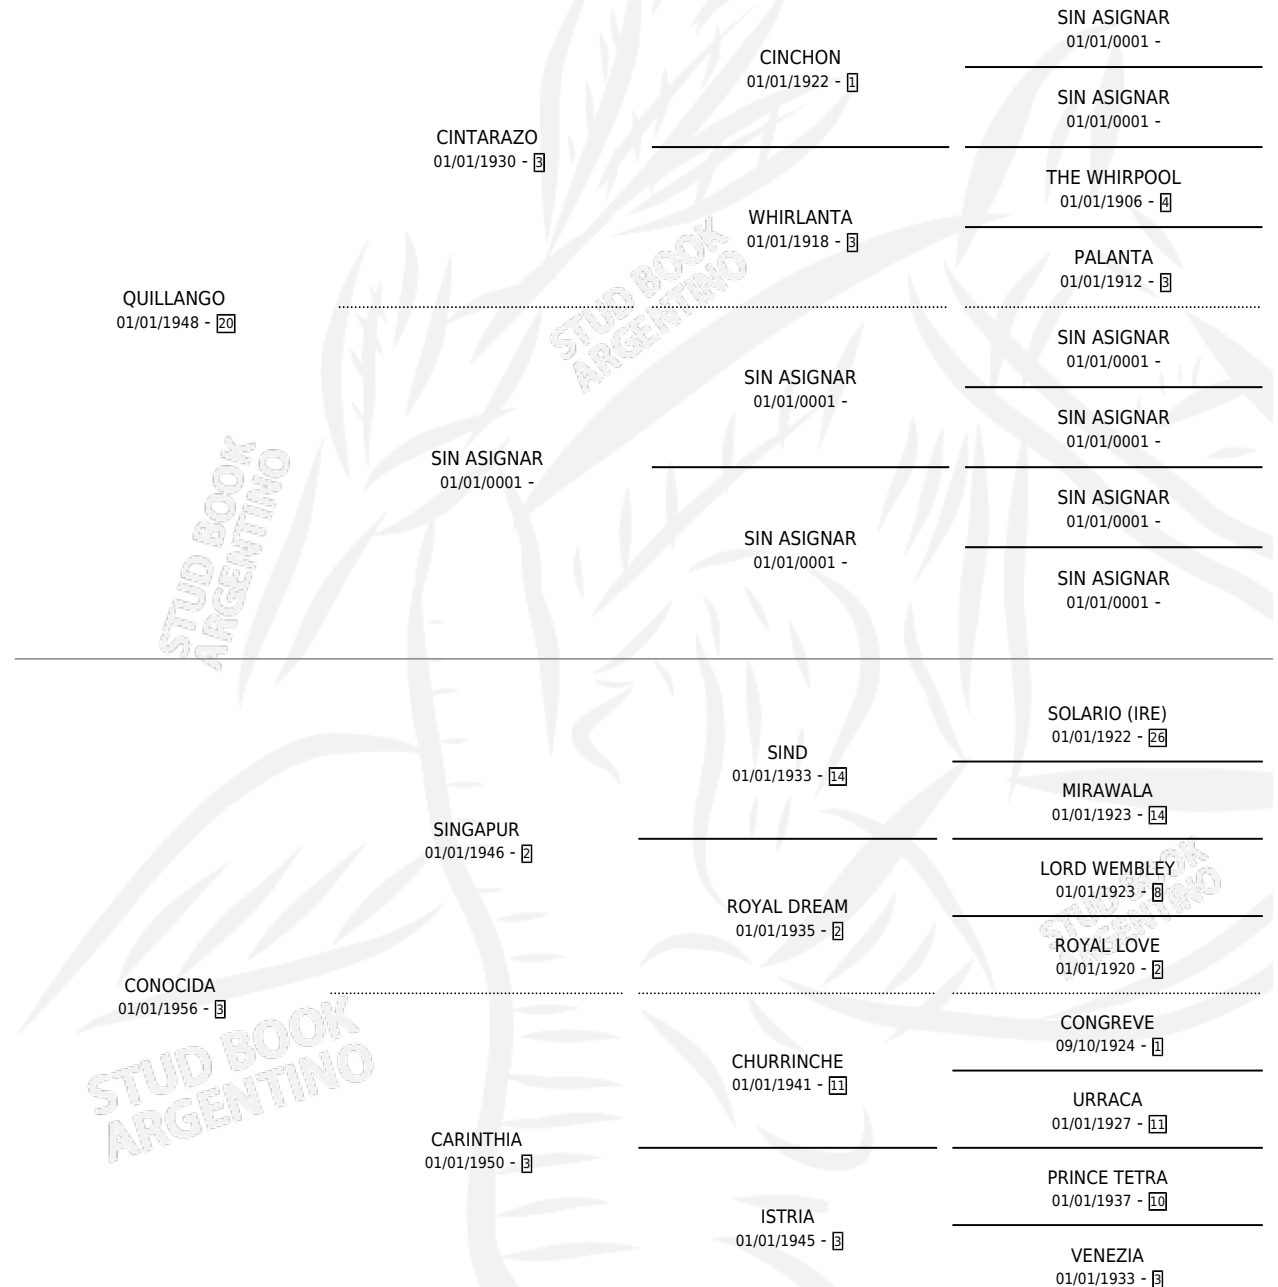

CONTRARIA

por QUILLANGO y CONOCIDA por SINGAPUR

Argentina · Hembra · Zaino · SP · 01/01/1963
Familia 3-b · Volumen 25

ESTADO

TIPIFICACIÓN SANGUÍNEA	X
TIPIFICACIÓN POR ADN	X
PASAPORTE	X
IDENTIFICACIÓN POR MICROCHIP	X
REPRODUCTOR	X

Lugar de nacimiento: Campo particular

Criador: Sin dato

~

HIJOS

	MACHOS	HEMBRAS
2 NACIERON	0	2
SIN ACTUACIONES		

PEDIGREE

CONTRARIA

Datos oficiales del Stud Book Argentino