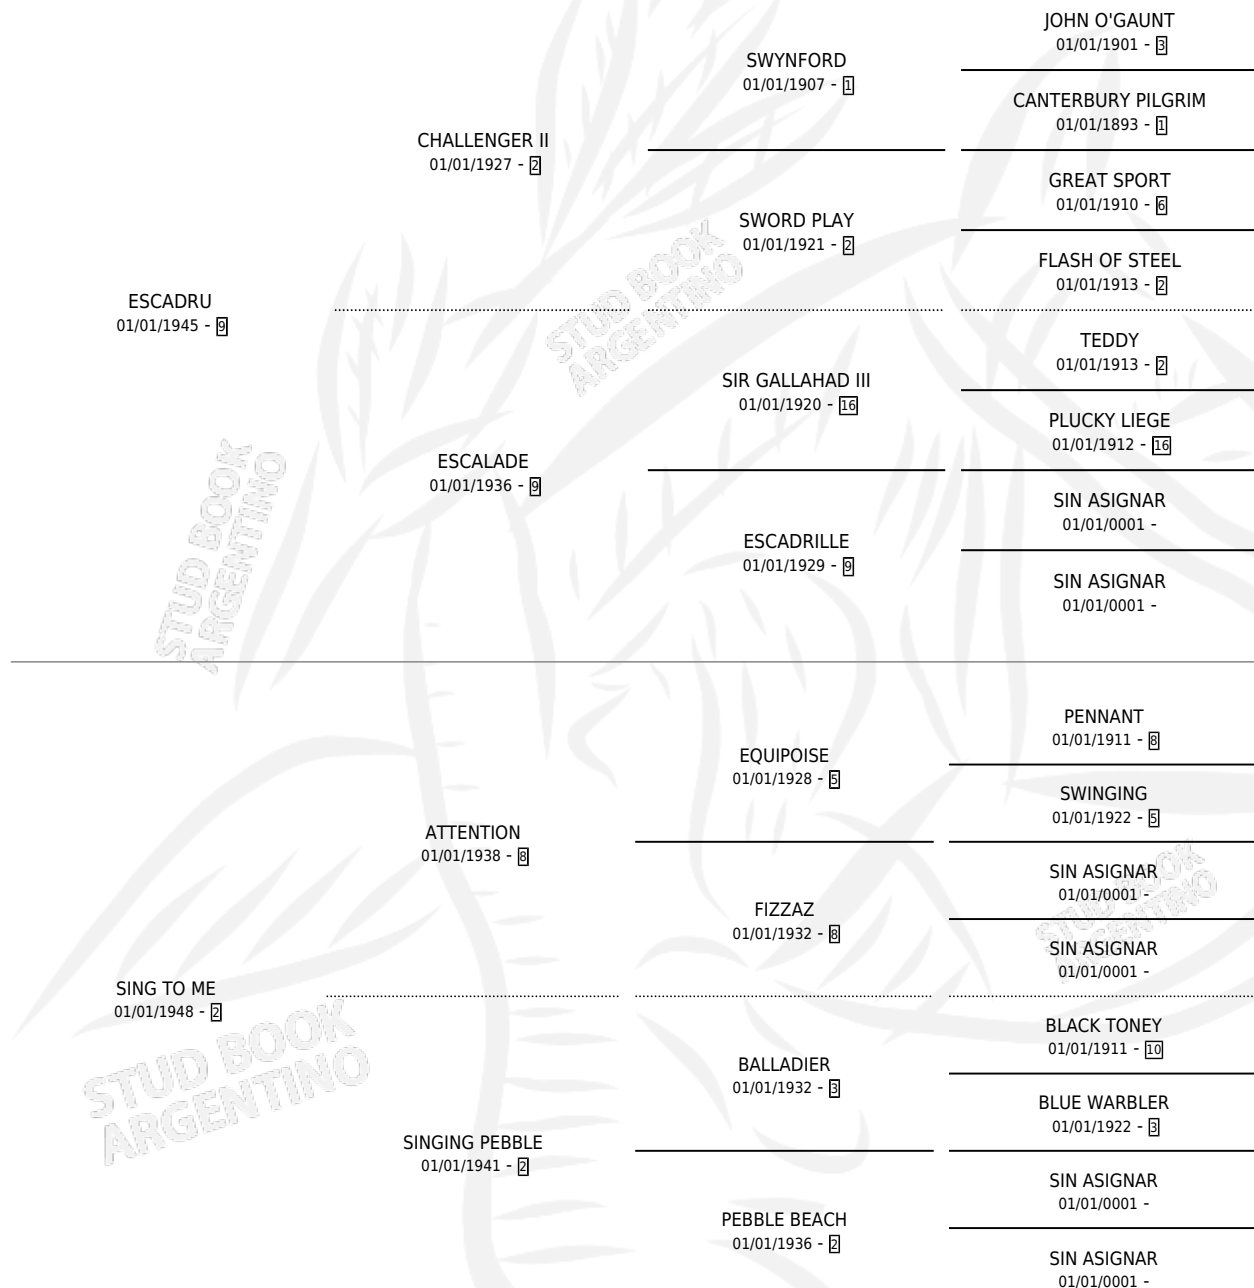

SHARIS JOY

por ESCADRU y SING TO ME por ATTENTION

Argentina · Hembra · Alazan · SP · 01/01/1968
Familia 2 · Volumen 26

ESTADO

TIPIFICACIÓN SANGUÍNEA	X
TIPIFICACIÓN POR ADN	X
PASAPORTE	X
IDENTIFICACIÓN POR MICROCHIP	X
REPRODUCTOR	X

Lugar de nacimiento: Campo particular

Criador: Sin dato

~

HIJOS

	MACHOS	HEMBRAS
1 NACIERON	0	1
SIN ACTUACIONES		

PEDIGREE

SHARIS JOY

Datos oficiales del Stud Book Argentino